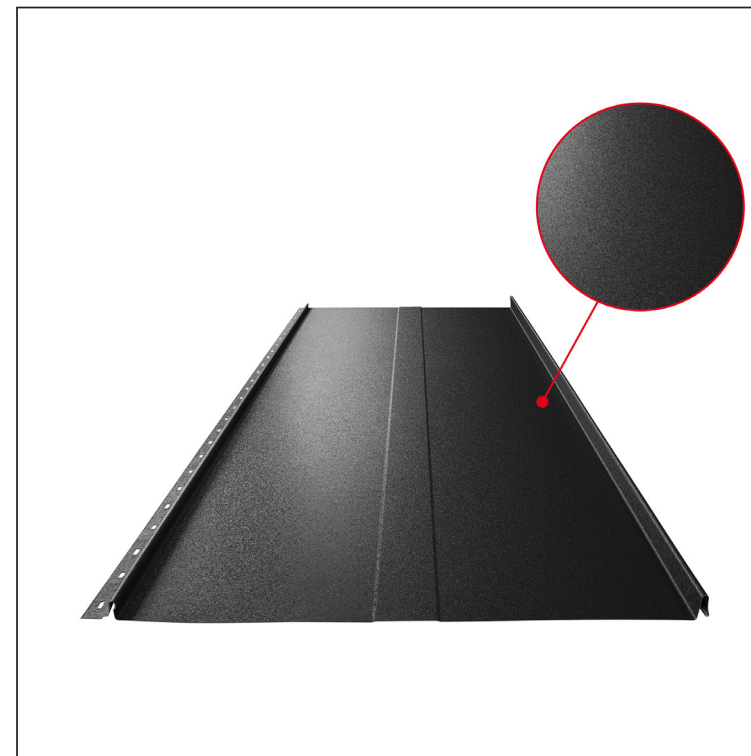

TECHNICKÝ LIST

STREŠNÝ PANEL CLICK 515 T58

CLICK-515 T58

Variant 515

T58

ICM Pozink lakovaný MATT – Intenzívna čierna MATT – RAL 9005

Technické parametre [v mm]	
Krycia šírka	515
Celková šírka	547
Rozvinutá šírka	625
Výška profilu	25
Hrúbka plechu	0,50
Dĺžka krytiny	min. 800 – max. 8000

INDEX	ZMENA	DATE	PODPIS	KJG QUALITY®	Scan code for 3D model			
ZN. MAT.						T.O.	HMOTNOŠŤ kg	MER.
ROZM.-POLOT								
POM. ZAR.					STN	TR.Č.		
VYPR.	Ing. Kluska M.				POZN.	Č.POZÍCIE		
PRESK.								
TECHNOL.	TECHNOL.				STARÝ V.	Č.V.		
NÁZOV	Strešný panel CLICK 515 T58			CLICK-515 T58				
				Počet listov		List		

Vytvorené: 07.06.2026 10:21:54

Technické zmeny vyhradené