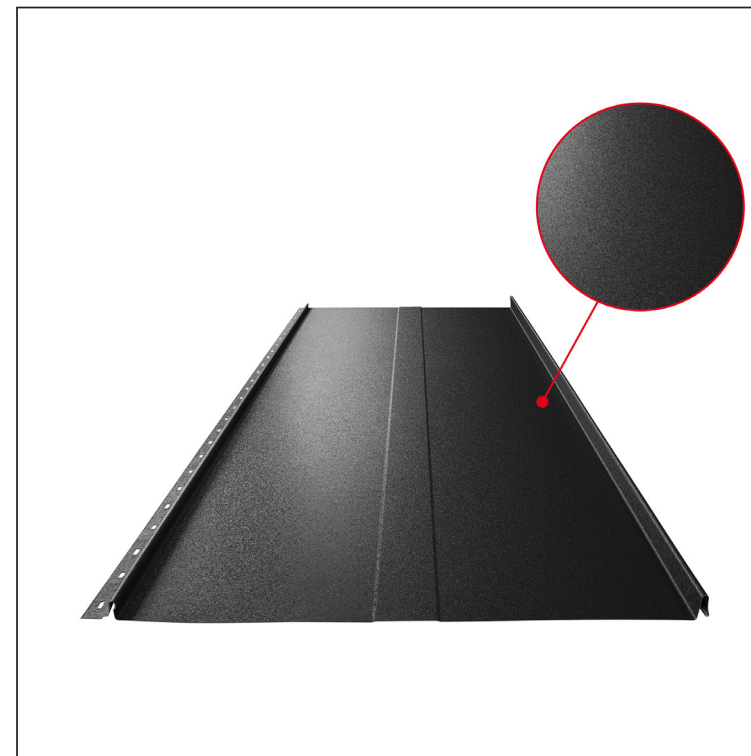

TECHNICKÝ LIST

STREŠNÝ PANEL CLICK 515 T58

CLICK-515 T58

Variant 515

T58

ICM Pozink lakovaný MATT – Intenzívna čierna MATT – RAL 9005

Technické parametre [v mm]	
Krycia šírka	515
Celková šírka	547
Rozvinutá šírka	625
Výška profilu	25
Hrúbka plechu	0,50
Dĺžka krytiny	min. 800 – max. 8000

INDEX	ZMENA	DATE	PODPIS	KJG QUALITY®	Scan code for 3D model		
ZN. MAT.						T.O.	HMOTNOŠŤ kg
ROZM.-POLOT							
POM. ZAR.					STN	TR.Č.	
VYPR.	Ing. Kluska M.				POZN.	Č.POZÍCIE	
PRESK.							
TECHNOL.	TECHNOL.				STARÝ V.	Č.V.	
NÁZOV	Strešný panel CLICK 515 T58			CLICK-515 T58			
				Počet listov		List	