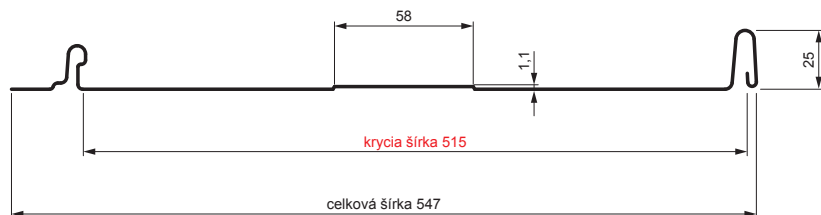

TECHNICKÝ LIST

STREŠNÝ PANEL CLICK 515 T58

CLICK-515 T58

Variant 515

T58

Pozink lakovaný MATT – Medeno hnedá MATT – RAL 8004

Technické parametre [v mm]	
Krycia šírka	515
Celková šírka	547
Rozvinutá šírka	625
Výška profilu	25
Hrúbka plechu	0,50
Dĺžka krytiny	min. 800 – max. 8000

INDEX	ZMENA	DATE	PODPIS				
ZN. MAT.						T.O.	HMOTNOŠŤ kg
ROZM.-POLOT							
POM. ZAR.					STN		TR.Č.
VYPR.	Ing. Kluska M.				POZN.		Č.POZÍCIE
PRESK.							
TECHNOL.		TECHNOL.			STARÝ V.		Č.V.
NÁZOV	Strešný panel CLICK 515 T58				Počet listov	CLICK-515 T58	
							List