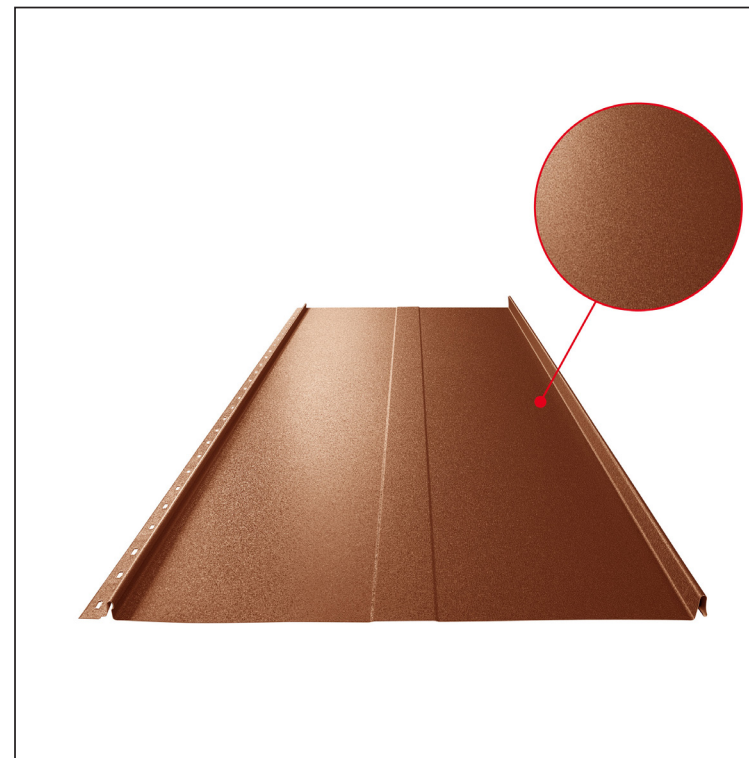

TECHNICKÝ LIST

STREŠNÝ PANEL CLICK 515 T58

CLICK-515 T58

Variant 515

T58

Pozink lakovaný MATT – Medeno hnedá MATT – RAL 8004

Technické parametre [v mm]	
Krycia šírka	515
Celková šírka	547
Rozvinutá šírka	625
Výška profilu	25
Hrúbka plechu	0,50
Dĺžka krytiny	min. 800 – max. 8000

INDEX	ZMENA	DATE	PODPIS				
ZN. MAT.						T.O.	HMOTNOSŤ kg
ROZM.-POLOT							
POM. ZAR.					STN	TR.Č.	
VYPR.	Ing. Kluska M.				POZN.	Č.POZÍCIE	
PRESK.							
TECHNOL.		TECHNOL.			STARÝ V.	Č.V.	
NÁZOV	Strešný panel CLICK 515 T58				Počet listov	CLICK-515 T58	List