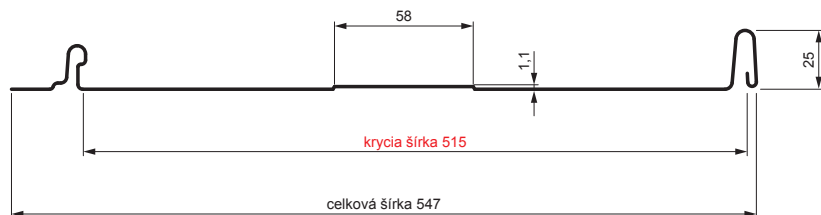

TECHNICKÝ LIST

STREŠNÝ PANEL CLICK 515 T58

CLICK-515 T58

Variant 515

T58

Pozink lakovaný MATT – Medeno hnedá MATT – RAL 8004

Technické parametre [v mm]	
Krycia šírka	515
Celková šírka	547
Rozvinutá šírka	625
Výška profilu	25
Hrúbka plechu	0,50
Dĺžka krytiny	min. 800 – max. 8000

INDEX	ZMENA	DATE	PODPIS				
ZN. MAT.						T.O.	HMOTNOSŤ kg
ROZM.-POLOT							
POM. ZAR.					STN	TR.Č.	
VYPR.	Ing. Kluska M.				POZN.	Č.POZÍCIE	
PRESK.							
TECHNOL.		TECHNOL.			STARÝ V.	Č.V.	
NÁZOV	Strešný panel CLICK 515 T58				Počet listov	CLICK-515 T58	List