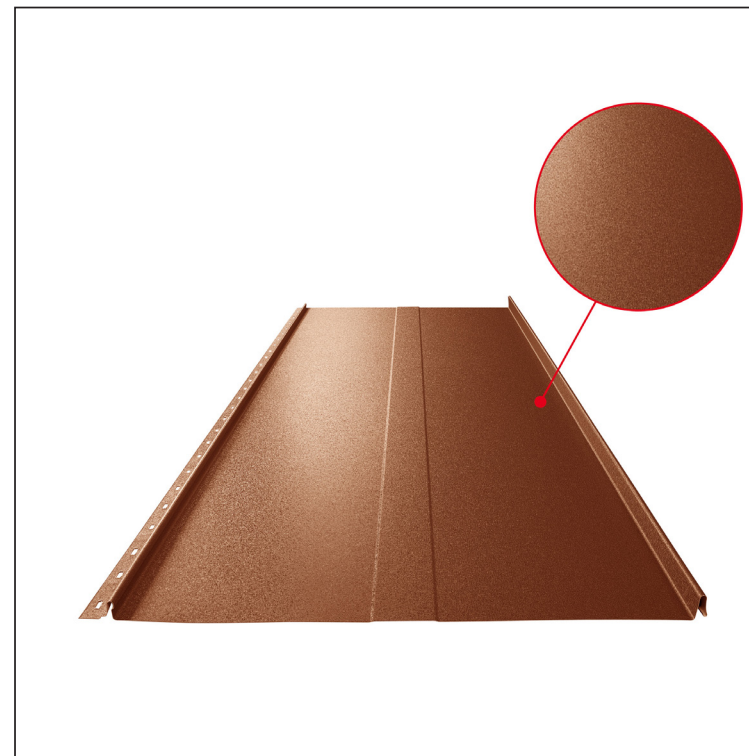

TECHNICKÝ LIST

STREŠNÝ PANEL CLICK 515 T58

CLICK-515 T58

Variant 515

T58

Pozink lakovaný MATT – Medeno hnedá MATT – RAL 8004

Technické parametre [v mm]	
Krycia šírka	515
Celková šírka	547
Rozvinutá šírka	625
Výška profilu	25
Hrúbka plechu	0,50
Dĺžka krytiny	min. 800 – max. 8000

INDEX	ZMENA	DATE	PODPIS				
ZN. MAT.						T.O.	HMOTNOŠŤ kg
ROZM.-POLOT							
POM. ZAR.					STN		TR.Č.
VYPR.	Ing. Kluska M.				POZN.		Č.POZÍCIE
PRESK.							
TECHNOL.		TECHNOL.			STARÝ V.		Č.V.
NÁZOV	Strešný panel CLICK 515 T58				Počet listov	CLICK-515 T58	
							List