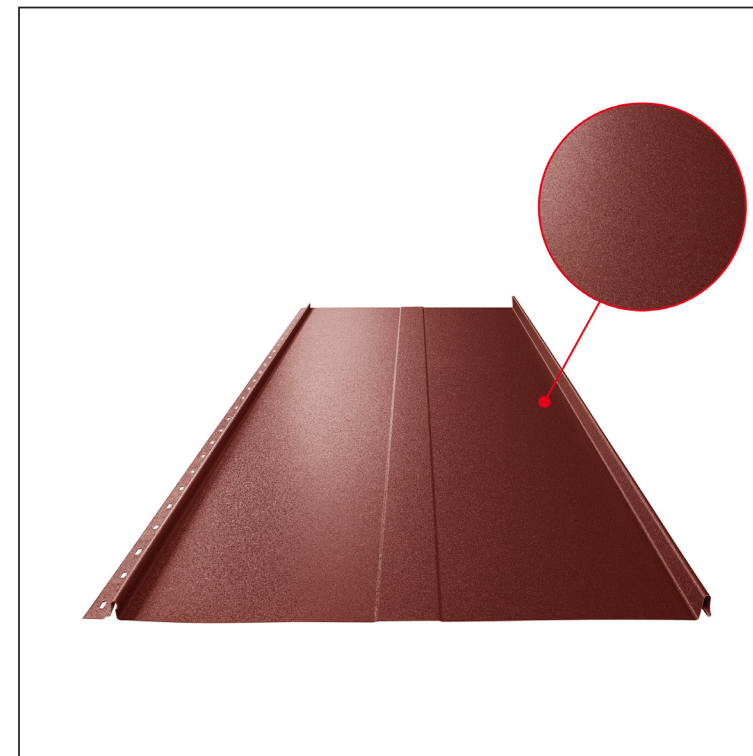

# STREŠNÝ PANEL CLICK 515 T58

### T58

**OCM** Pozink lakovaný MATT – Ocelovo červená MATT – RAL 3009

Technické parametre [v mm]	
Krycia šírka	515
Celková šírka	547
Rozvinutá šírka	625
Výška profilu	25
Hrúbka plechu	0,50
Dĺžka krytiny	min. 800 – max. 8000