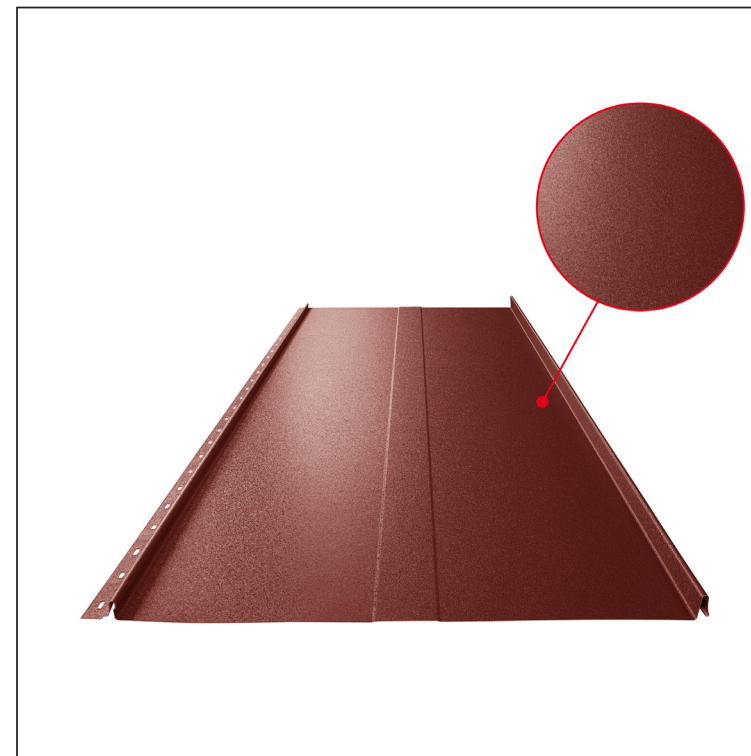

TECHNICKÝ LIST

STREŠNÝ PANEL CLICK 515 T58

CLICK-515 T58

Variant 515

T58

OCM Pozink lakovaný MATT – Ocelovo červená MATT – RAL 3009

Technické parametre [v mm]	
Krycia šírka	515
Celková šírka	547
Rozvinutá šírka	625
Výška profilu	25
Hrúbka plechu	0,50
Dĺžka krytiny	min. 800 – max. 8000

INDEX	ZMENA	DATUM	PODPIS	KJG QUALITY®	Scan code for 3D model		
ZN. MAT.							T.O.
ROZM.-POLOT							
POM. ZAR.					STN	TR.Č.	
VYPR.	Ing. Kluska M.				POZN.	Č.POZÍCIE	
PRESK.							
TECHNOL.		TECHNOL.			STARÝ V.	Č.V.	
NÁZOV	Strešný panel CLICK 515 T58				Počet listov	CLICK-515 T58	List