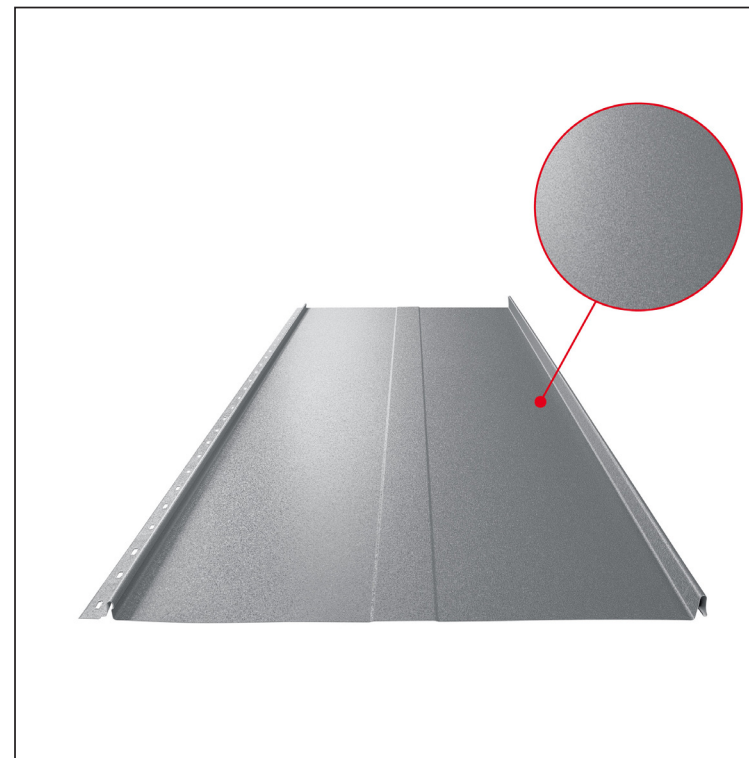

TECHNICKÝ LIST

STREŠNÝ PANEL CLICK 515 T58

CLICK-515 T58

Variant 515

T58

PSM Pozink lakovaný MATT – Prachovo šedá MATT – RAL 7037

Technické parametre [v mm]	
Krycia šírka	515
Celková šírka	547
Rozvinutá šírka	625
Výška profilu	25
Hrúbka plechu	0,50
Dĺžka krytiny	min. 800 – max. 8000

INDEX	ZMENA	DATE	PODPIS	KJG QUALITY®	Scan code for 3D model	
ZN. MAT.	ROZM.-POLOT	T.O.	HMOTNOŠŤ kg			
POM. ZAR.	VYPR. Ing. Kluska M.	POZN.	STN	TR.Č.	Č.POZÍCIE	
PRESK.	TECHNOL.	STARÝ V.	Č.V.			
NÁZOV	Strešný panel CLICK 515 T58		Počet listov	CLICK-515 T58		List