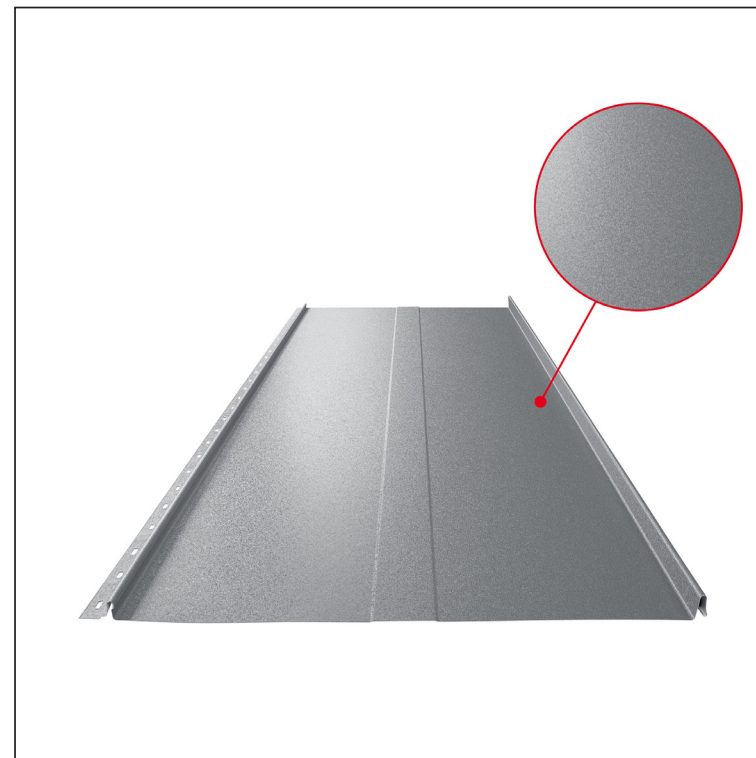

TECHNICKÝ LIST

STREŠNÝ PANEL CLICK 515 T58

CLICK-515 T58

Variant 515

T58

PSM Pozink lakovaný MATT – Prachovo šedá MATT – RAL 7037

Technické parametre [v mm]	
Krycia šírka	515
Celková šírka	547
Rozvinutá šírka	625
Výška profilu	25
Hrúbka plechu	0,50
Dĺžka krytiny	min. 800 – max. 8000

INDEX	ZMENA	DATE	PODPIS	KJG QUALITY®	Scan code for 3D model		
ZN. MAT.						T.O.	HMOTNOŠŤ kg
ROZM.-POLOT							
POM. ZAR.					STN	TR.Č.	
VYPR.	Ing. Kluska M.				POZN.	Č.POZÍCIE	
PRESK.							
TECHNOL.		TECHNOL.			STARÝ V.	Č.V.	
NÁZOV	Strešný panel CLICK 515 T58			CLICK-515 T58			
				Počet listov		List	