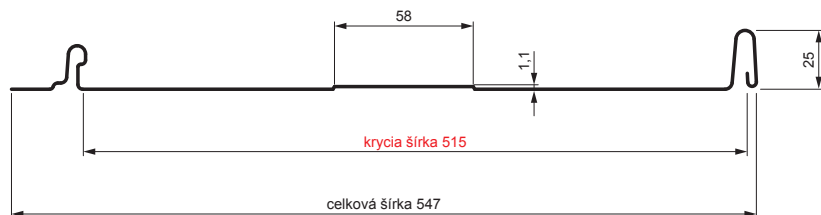

TECHNICKÝ LIST

STREŠNÝ PANEL CLICK 515 T58

CLICK-515 T58

Variant 515

T58

PSM Pozink lakovaný MATT – Prachovo šedá MATT – RAL 7037

Technické parametre [v mm]	
Krycia šírka	515
Celková šírka	547
Rozvinutá šírka	625
Výška profilu	25
Hrúbka plechu	0,50
Dĺžka krytiny	min. 800 – max. 8000

INDEX	ZMENA	DATE	PODPIS	KJG QUALITY®	Scan code for 3D model		
ZN. MAT.						T.O.	HMOTNOŠŤ kg
ROZM.-POLOT							
POM. ZAR.					STN	TR.Č.	
VYPR.	Ing. Kluska M.				POZN.	Č.POZÍCIE	
PRESK.							
TECHNOL.		TECHNOL.			STARÝ V.	Č.V.	
NÁZOV	Strešný panel CLICK 515 T58			CLICK-515 T58			
				Počet listov		List	