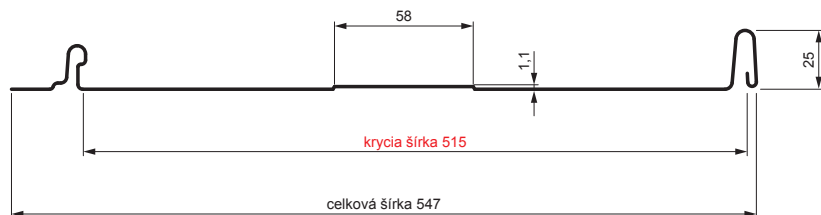

TECHNICKÝ LIST

STREŠNÝ PANEL CLICK 515 T58

CLICK-515 T58

Variant 515

T58

PSM Pozink lakovaný MATT – Prachovo šedá MATT – RAL 7037

Technické parametre [v mm]	
Krycia šírka	515
Celková šírka	547
Rozvinutá šírka	625
Výška profilu	25
Hrúbka plechu	0,50
Dĺžka krytiny	min. 800 – max. 8000

INDEX	ZMENA	DATE	PODPIS	KJG QUALITY®	Scan code for 3D model	
ZN. MAT.	ROZM.-POLOT	T.O.	HMOTNOŠŤ kg			
POM. ZAR.	VYPR. Ing. Kluska M.	POZN.	STN	TR.Č.	Č.POZÍCIE	
PRESK.	TECHNOL.	STARÝ V.	Č.V.			
NÁZOV	Strešný panel CLICK 515 T58		Počet listov	CLICK-515 T58		List