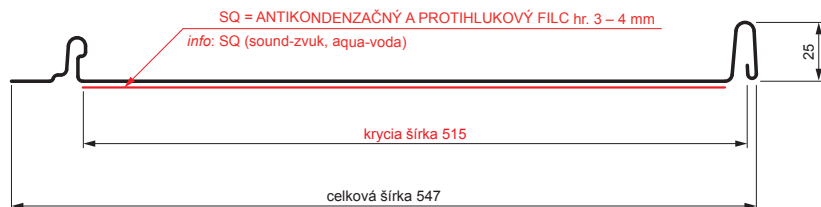

TECHNICKÝ LIST

STREŠNÝ PANEL CLICK 515 PSQ

CLICK-515 PSQ

Variant 515

PSQ

ICM Pozink lakovaný MATT – Intenzívna čierna MATT – RAL 9005

Technické parametre [v mm]	
Krycia šírka	515
Celková šírka	547
Rozvinutá šírka	625
Výška profilu	25
Hrúbka plechu	0,50
Dĺžka krytiny	min. 800 – max. 8000

INDEX	ZMENA	DATE	PODPIS	KJG QUALITY®	Scan code for 3D model		
ZN. MAT.						T.O.	HMOTNOSŤ kg
ROZM.-POLOT							
POM. ZAR.					STN		TR.Č.
VYPR.	Ing. Kluska M.				POZN.		Č.POZÍCIE
PRESK.							
TECHNOL.		TECHNOL.			STARÝ V.		Č.V.
NÁZOV	Strešný panel CLICK 515 PSQ				Počet listov	CLICK-515 PSQ	List