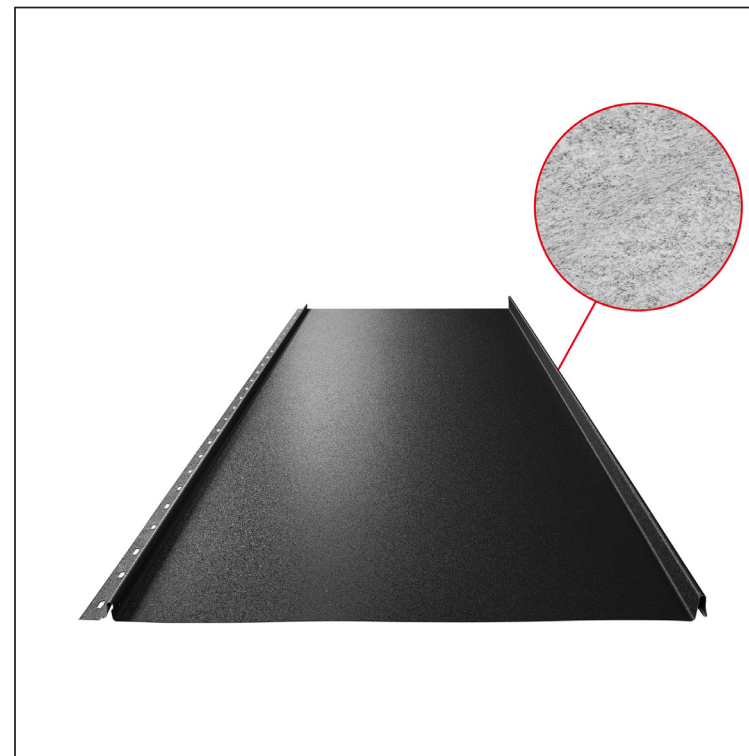

TECHNICKÝ LIST

STREŠNÝ PANEL CLICK 515 PSQ

CLICK-515 PSQ

Variant 515

PSQ

ICM Pozink lakovaný MATT – Intenzívna čierna MATT – RAL 9005

Technické parametre [v mm]	
Krycia šírka	515
Celková šírka	547
Rozvinutá šírka	625
Výška profilu	25
Hrúbka plechu	0,50
Dĺžka krytiny	min. 800 – max. 8000

INDEX	ZMENA	DATE	PODPIS	KJG QUALITY®	Scan code for 3D model		
ZN. MAT.						T.O.	HMOTNOSŤ kg
ROZM.-POLOT							
POM. ZAR.					STN		TR.Č.
VYPR.	Ing. Kluska M.				POZN.		Č.POZÍCIE
PRESK.							
TECHNOL.		TECHNOL.			STARÝ V.		Č.V.
NÁZOV	Strešný panel CLICK 515 PSQ				Počet listov	CLICK-515 PSQ	List