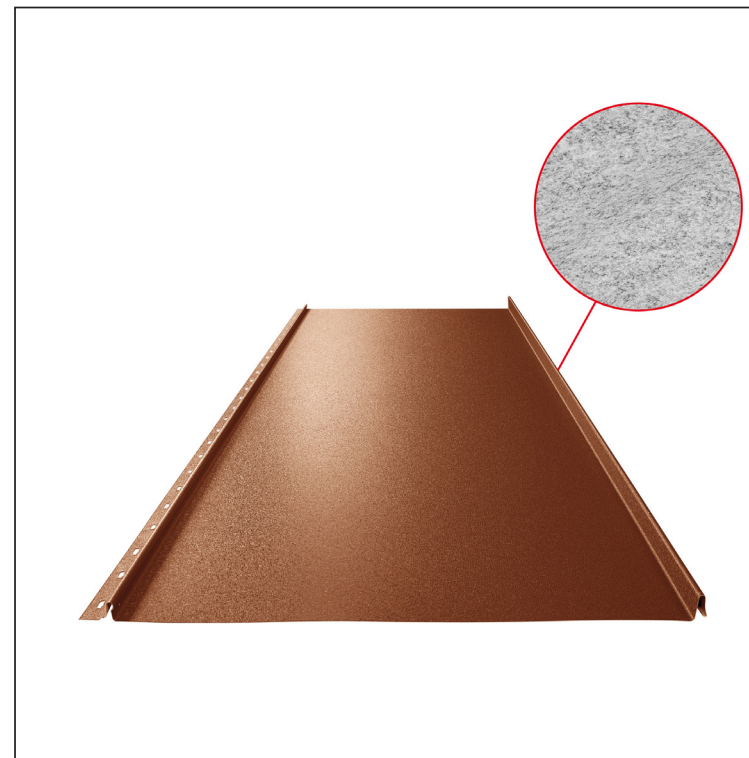

TECHNICKÝ LIST

STREŠNÝ PANEL CLICK 515 PSQ

CLICK-515 PSQ

Variant 515

PSQ

Pozink lakovaný MATT – Medeno hnedá MATT – RAL 8004

Technické parametre [v mm]	
Krycia šírka	515
Celková šírka	547
Rozvinutá šírka	625
Výška profilu	25
Hrúbka plechu	0,50
Dĺžka krytiny	min. 800 – max. 8000