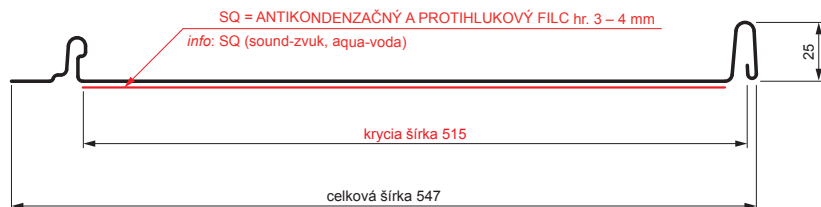

TECHNICKÝ LIST

STREŠNÝ PANEL CLICK 515 PSQ

CLICK-515 PSQ

Variant 515

PSQ

Pozink lakovaný MATT – Medeno hnedá MATT – RAL 8004

Technické parametre [v mm]	
Krycia šírka	515
Celková šírka	547
Rozvinutá šírka	625
Výška profilu	25
Hrúbka plechu	0,50
Dĺžka krytiny	min. 800 – max. 8000

INDEX	ZMENA	DATEM	PODPIS				
ZN. MAT.						T.O.	HMOTNOSŤ kg
ROZM.-POLOT							
POM. ZAR.					STN		TR.Č.
VYPR.	Ing. Kluska M.				POZN.		Č.POZÍCIE
PRESK.							
TECHNOL.		TECHNOL.			STARÝ V.		Č.V.
NÁZOV	Strešný panel CLICK 515 PSQ				Počet listov	CLICK-515 PSQ	
							List