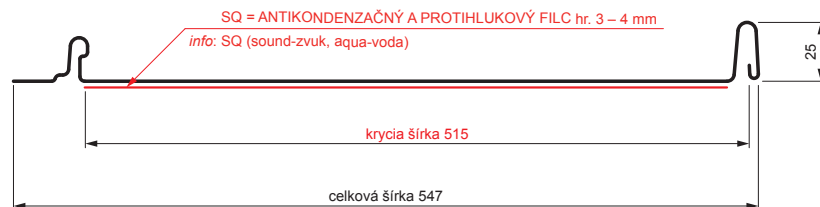

TECHNICKÝ LIST

STREŠNÝ PANEL CLICK 515 PSQ

CLICK-515 PSQ

Variant 515

PSQ

PSM Pozink lakovaný MATT – Prachovo šedá MATT – RAL 7037

Technické parametre [v mm]	
Krycia šírka	515
Celková šírka	547
Rozvinutá šírka	625
Výška profilu	25
Hrúbka plechu	0,50
Dĺžka krytiny	min. 800 – max. 8000

INDEX	ZMENA	DATE	PODPIS	KJG QUALITY®	Scan code for 3D model	
ZN. MAT.						
ROZM.-POLOT						
POM. ZAR.					STN	TR.Č.
VYPR.	Ing. Kluska M.				POZN.	Č.POZÍCIE
PRESK.						
TECHNOL.		TECHNOL.			STARÝ V.	Č.V.
NÁZOV	Strešný panel CLICK 515 PSQ			CLICK-515 PSQ		
				Počet listov		List