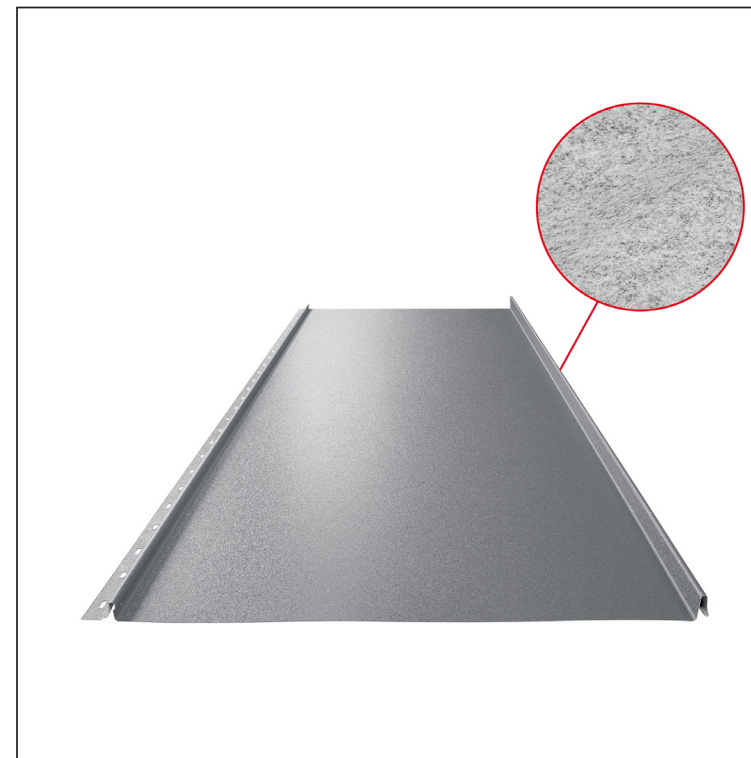

TECHNICKÝ LIST

STREŠNÝ PANEL CLICK 515 PSQ

CLICK-515 PSQ

Variant 515

PSQ

PSM Pozink lakovaný MATT – Prachovo šedá MATT – RAL 7037

Technické parametre [v mm]	
Krycia šírka	515
Celková šírka	547
Rozvinutá šírka	625
Výška profilu	25
Hrúbka plechu	0,50
Dĺžka krytiny	min. 800 – max. 8000

INDEX	ZMENA	DATE	PODPIS	KJG QUALITY®	Scan code for 3D model	
ZN. MAT.						
ROZM.-POLOT						
POM. ZAR.					STN	TR.Č.
VYPR.	Ing. Kluska M.				POZN.	Č.POZÍCIE
PRESK.						
TECHNOL.		TECHNOL.			STARÝ V.	Č.V.
NÁZOV	Strešný panel CLICK 515 PSQ			CLICK-515 PSQ		
				Počet listov		List