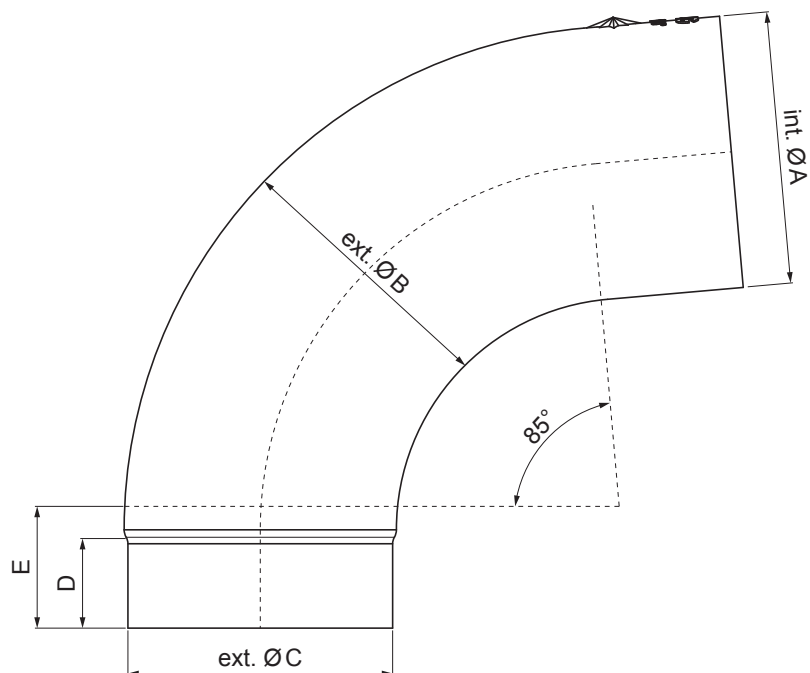

TECHNICKÝ LIST

ZVODOVÉ KOLENO RÁDIUS 85°

P-PKR

SB Pozink lakovaný – Šedo biela – RAL 9002

Rozmery [mm]					
Menovitá veľkosť	Ø A	Ø B	Ø C	D	E
80	80,4	79,0	76,9	28	40
100	100,4	99,0	96,8	35	50
120	120,3	119,0	116,7	42	60

INDEX	ZMENA	DATUM	PODPIS	  	
ZN. MAT.					
ROZM.-POLOT		T.O.		HMOTNOSŤ kg	MER.
POM. ZAR.				STN	TR.Č.
VYPR. Ing. Kluska M.				POZN.	Č.POZÍCIE
PRESK.					
TECHNOL.	TECHNOL.			STARÝ V.	Č.V.
NÁZOV	Zvodové koleno rádius 85°			Počet listov	P-PKR
					List 