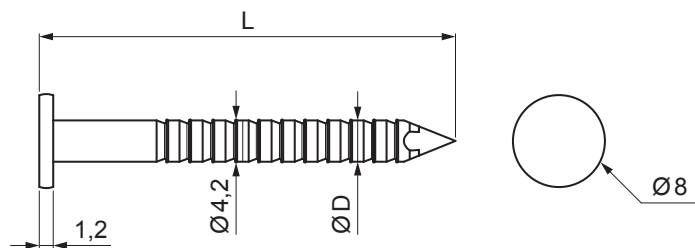

TECHNICKÝ LIST

KLINEC LEPENKOVÝ KONVEXNÝ

SM-KCPBK

P Pozink – Natur

Rozmery [mm]		
Menovitá veľkosť	Ø D	L
3,6/4,2x32	3,6	32
3,6/4,2x36	3,6	36

INDEX	ZMENA	DATE	PODPIS		
ZN. MAT.		T.O.			
ROZM.-POLOT				HMOTNOSŤ kg	MER.
POM. ZAR.				STN	TR.Č.
VYPR. Ing. Kluska M.				POZN.	Č.POZÍCIE
PRESK.					
TECHNOL.	TECHNOL.			STARÝ V.	Č.V.
NÁZOV	Klinec lepenkový konvexný			Počet listov	SM-KCPBK
					List

Vytvorené: 21.04.2026 14:31:04

Technické zmeny vyhradené