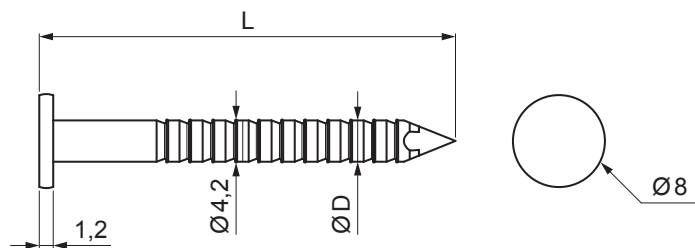

TECHNICKÝ LIST

KLINEC LEPENKOVÝ KONVEXNÝ

SM-KCPBK

P Pozink – Natur

Rozmery [mm]		
Menovitá veľkosť	Ø D	L
3,6/4,2x32	3,6	32
3,6/4,2x36	3,6	36

INDEX	ZMENA	DATE	PODPIS	  	
ZN. MAT.		T.O.			
ROZM.-POLOT				HMOTNOSŤ kg	MER.
POM. ZAR.				STN	TR.Č.
VYPR. Ing. Kluska M.				POZN.	Č.POZÍCIE
PRESK.					
TECHNOL.	TECHNOL.			STARÝ V.	Č.V.
NÁZOV	Klinec lepenkový konvexný			Počet listov	SM-KCPBK
					List 