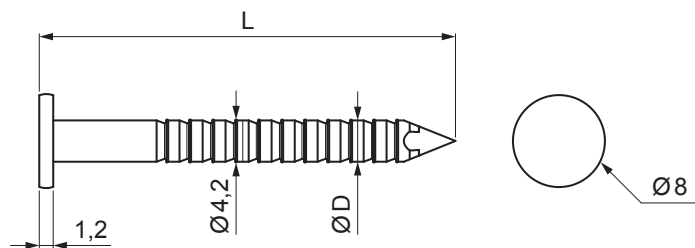

# KLINEC LEPENKOVÝ KONVEXNÝ

# SM-KCPBK

**P** Pozink – Natur

Rozmery [mm]		
Menovitá veľkosť	Ø D	L
3,6/4,2x32	3,6	32
3,6/4,2x36	3,6	36

INDEX	ZMENA	DATE	PODPIS	  
ZN. MAT.		T.O.		
ROZM.-POLOT				HMOTNOSŤ kg
POM. ZAR.				MER.
VYPR. Ing. Kluska M.				STN
PRESK.				TR.Č.
TECHNOL.	TECHNOL.			POZN.
NÁZOV				Č.POZÍCIE
				STARÝ V.
				Č.V.
				NÁZOV
				SM-KCPBK
				Počet listov
				List