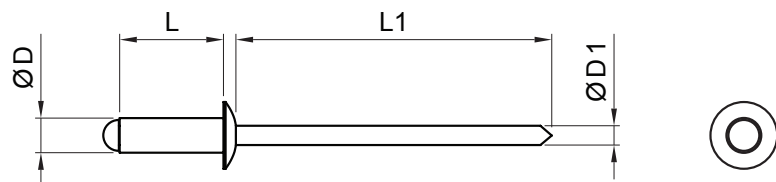

## SM-NO

**P** Pozink – Natur

Rozmery [mm]				
Menovitá veľkosť	Ø D	Ø D1	L	L1
3,2 x 6	3,2	1,9	6	29
3,2 x 8	3,2	1,9	8	29
3,2 x 10	3,2	1,9	10	29
3,2 x 12	3,2	1,9	12	29
4,0 x 6	4,0	2,4	6	30
4,0 x 8	4,0	2,4	8	30
4,0 x 10	4,0	2,4	10	30
4,0 x 12	4,0	2,4	12	30