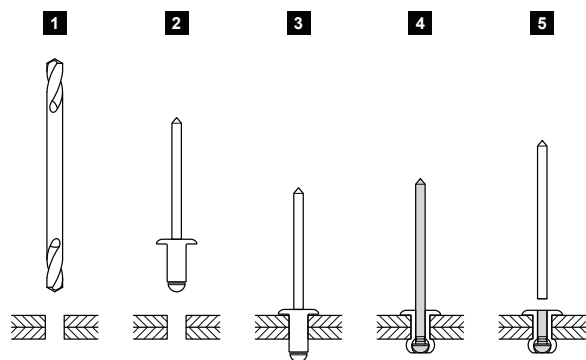

# TECHNICKÝ LIST NIT TRHACÍ

## SM-NO

**P** Pozink – Natur

Rozmery [mm]				
Menovitá veľkosť	Ø D	Ø D1	L	L1
3,2 x 6	3,2	1,9	6	29
3,2 x 8	3,2	1,9	8	29
3,2 x 10	3,2	1,9	10	29
3,2 x 12	3,2	1,9	12	29
4,0 x 6	4,0	2,4	6	30
4,0 x 8	4,0	2,4	8	30
4,0 x 10	4,0	2,4	10	30
4,0 x 12	4,0	2,4	12	30