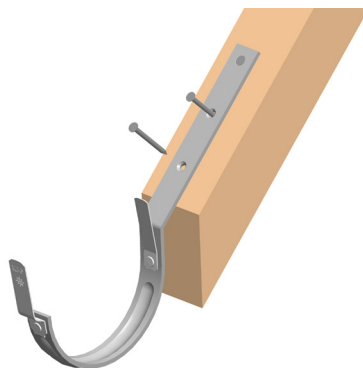

# KLINEC DO HÁKU S HLAVOU 11 mm

## SM-MKCK-H11

**M** Med' – Natur

Rozmery [mm]	
Menovitá veľkosť	L
45/80	80
45/100	100

INDEX	ZMENA	DATUM	PODPIS				
ZN. MAT.						T.O.	HMOTNOSŤ kg
ROZM.-POLOT							
POM. ZAR.					STN		TR.Č.
VYPR.	Ing. Kluska M.				POZN.		Č.POZÍCIE
PRESK.							
TECHNOL.		TECHNOL.			STARÝ V.		Č.V.
NÁZOV	Klinec do háku s hlavou 11 mm				Počet listov	SM-MKCK-H11	List