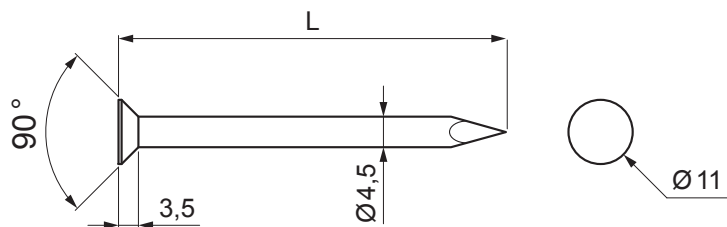

## SM-MKCK-H11

**M** Med' – Natur

Rozmery [mm]	
Menovitá veľkosť	L
45/80	80
45/100	100

INDEX	ZMENA	DATUM	PODPIS				
ZN. MAT.						T.O.	HMOTNOSŤ kg
ROZM.-POLOT							
POM. ZAR.					STN		TR.Č.
VYPR.	Ing. Kluska M.				POZN.		Č.POZÍCIE
PRESK.							
TECHNOL.		TECHNOL.			STARÝ V.		Č.V.
NÁZOV	Klinec do háku s hlavou 11 mm				Počet listov	SM-MKCK-H11	List