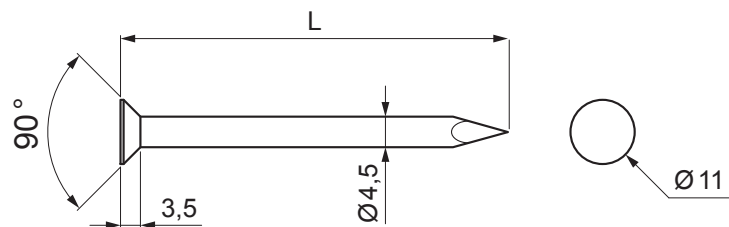

## SM-MKCK-H11

**M** Med' – Natur

Rozmery [mm]	
Menovitá veľkosť	L
45/80	80
45/100	100

INDEX	ZMENA	DATUM	PODPIS				
ZN. MAT.						T.O.	HMOTNOSŤ kg
ROZM.-POLOT							
POM. ZAR.					STN		TR.Č.
VYPR.	Ing. Kluska M.				POZN.		Č.POZÍCIE
PRESK.							
TECHNOL.		TECHNOL.			STARÝ V.		Č.V.
NÁZOV	Klinec do háku s hlavou 11 mm				Počet listov	SM-MKCK-H11	List