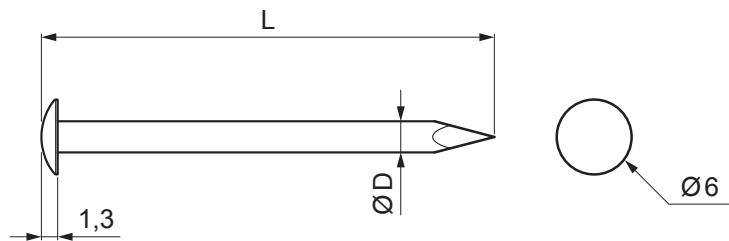

TECHNICKÝ LIST

KLINEC LEPENKOVÝ ŠOŠOVKOVÁ HLAVA 6 mm SM-MKCPS-H6

M Med' – Natur

Rozmery [mm]		
Menovitá veľkosť	Ø D	L
25/30	2,5	30
25/35	2,5	35

INDEX	ZMENA	DATE	PODPIS				
ZN. MAT.						T.O.	HMOTNOŠŤ kg
ROZM.-POLOT							
POM. ZAR.					STN		TR.Č.
VYPR.	Ing. Kluska M.				POZN.		Č.POZÍCIE
PRESK.							
TECHNOL.		TECHNOL.			STARÝ V.		Č.V.
NÁZOV	Klinec lepenkový šošovková hlava 6 mm				Počet listov	SM-MKCPS-H6	List