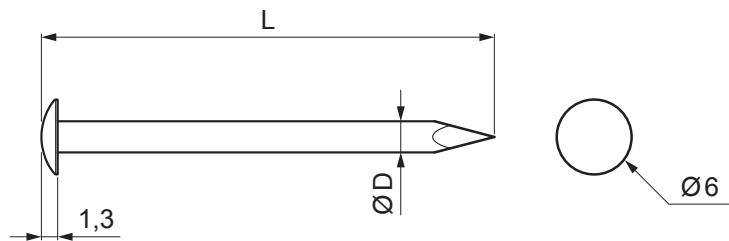

TECHNICKÝ LIST

KLINEC LEPENKOVÝ ŠOŠOVKOVÁ HLAVA 6 mm SM-MKCPS-H6

M Med' – Natur

Rozmery [mm]		
Menovitá veľkosť	Ø D	L
25/30	2,5	30
25/35	2,5	35

INDEX	ZMENA	DATE	PODPIS	  
ZN. MAT.		T.O.		
ROZM.-POLOT				HMOTNOSŤ kg
POM. ZAR.				STN
VYPR. Ing. Kluska M.				TR.Č.
PRESK.				POZN.
TECHNOL.	TECHNOL.			Č.POZÍCIE
NÁZOV	Klinec lepenkový šošovková hlava 6 mm			STARÝ V.
				Č.V.
				Počet listov
				SM-MKCPS-H6
				List 