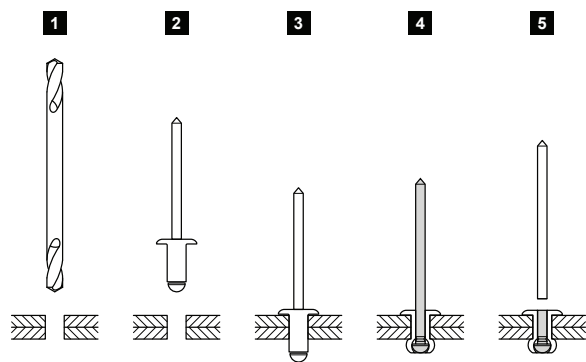

# SM-MNO

**M** Med' – Natur

Rozmery [mm]				
Menovitá veľkosť	Ø D	Ø D1	L	L1
3,2 x 6	3,2	1,8	6	29
3,2 x 8	3,2	1,8	8	29
3,2 x 10	3,2	1,8	10	29
3,2 x 12	3,2	1,8	12	29
4,0 x 6	4,0	2,4	6	30 – 35
4,0 x 8	4,0	2,4	8	30 – 35
4,0 x 10	4,0	2,4	10	30 – 35
4,0 x 12	4,0	2,4	12	30 – 35