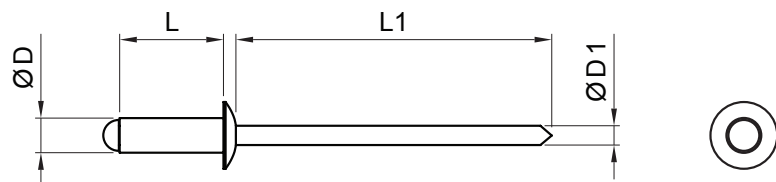

# SM-MNO

**M** Med' – Natur

Rozmery [mm]				
Menovitá veľkosť	Ø D	Ø D1	L	L1
3,2 x 6	3,2	1,8	6	29
3,2 x 8	3,2	1,8	8	29
3,2 x 10	3,2	1,8	10	29
3,2 x 12	3,2	1,8	12	29
4,0 x 6	4,0	2,4	6	30 – 35
4,0 x 8	4,0	2,4	8	30 – 35
4,0 x 10	4,0	2,4	10	30 – 35
4,0 x 12	4,0	2,4	12	30 – 35