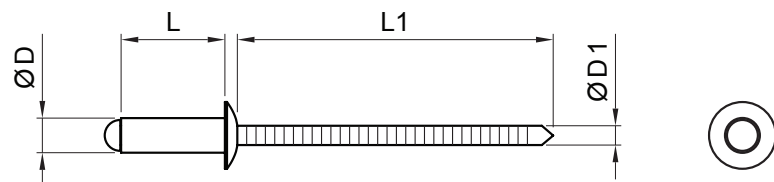

# SM-NNO

**N** Nerez – A2/A2

Rozmery [mm]				
Menovitá veľkosť	Ø D	Ø D1	L	L1
3,2 x 6	3,2	1,9	6	29
3,2 x 8	3,2	1,9	8	29
3,2 x 10	3,2	1,9	10	29
4,0 x 6	4,0	1,9	6	29
4,0 x 8	4,0	1,9	8	29
4,0 x 10	4,0	1,9	10	29