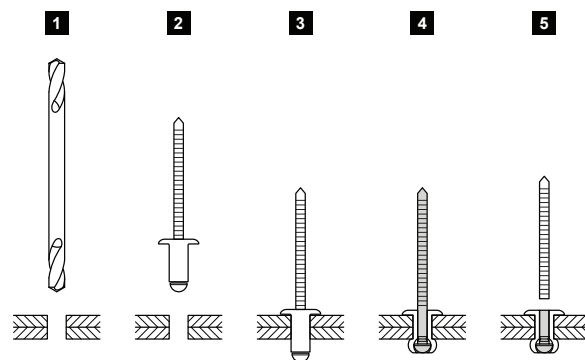

# TECHNICKÝ LIST NIT TRHACÍ

# SM-NNO

**N** Nerez – A2/A2

Rozmery [mm]				
Menovitá veľkosť	Ø D	Ø D1	L	L1
3,2 x 6	3,2	1,9	6	29
3,2 x 8	3,2	1,9	8	29
3,2 x 10	3,2	1,9	10	29
4,0 x 6	4,0	1,9	6	29
4,0 x 8	4,0	1,9	8	29
4,0 x 10	4,0	1,9	10	29