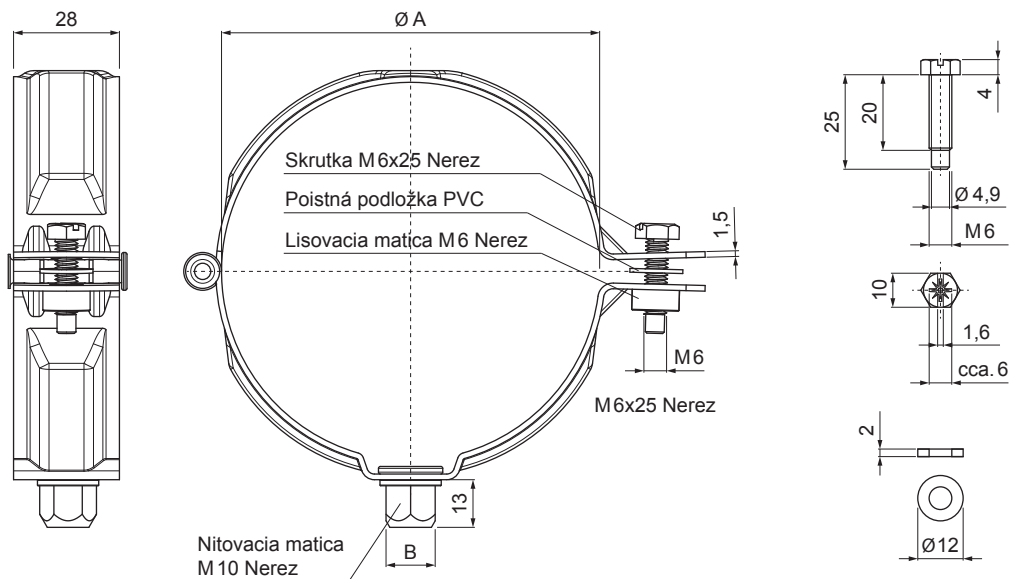

# ZVODOVÁ OBJÍMKA M 10

# M-MOB

**M** Med' – Natur

Rozmery [mm]		
Menovitá veľkosť	Ø A	B
60	60	13
80	80	13
100	100	13
120	120	13
150	150	13

INDEX	ZMENA	DATUM	PODPIS	<b>KJG</b> QUALITY®	Scan code for 3D model		
ZN. MAT.						T.O.	HMOTNOSŤ kg
ROZM.-POLOT						STN	TR.Č.
POM. ZAR.						POZN.	Č.POZÍCIE
VYPR. Ing. Kluska M.						STARÝ V.	Č.V.
PRESK.							
TECHNOL.	TECHNOL.						
NÁZOV	Zvodová objímka M 10			Počet listov	M-MOB	List	