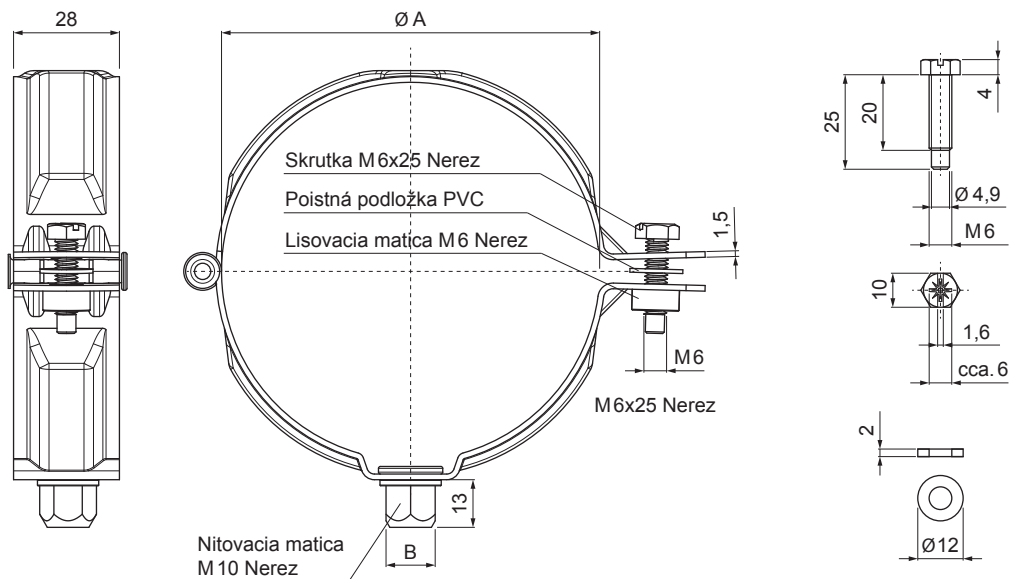

TECHNICKÝ LIST

ZVODOVÁ OBJÍMKA M 10

M-MOB

M Med' – Natur

Rozmery [mm]		
Menovitá veľkosť	Ø A	B
60	60	13
80	80	13
100	100	13
120	120	13
150	150	13

INDEX	ZMENA	DATUM	PODPIS	KJG QUALITY®	Scan code for 3D model			
ZN. MAT.						T.O.	HMOTNOSŤ kg	MER.
ROZM.-POLOT						STN	TR.Č.	
POM. ZAR.						POZN.	Č.POZÍCIE	
VYPR. Ing. Kluska M.						STARÝ V.	Č.V.	
PRESK.								
TECHNOL.	TECHNOL.							
NÁZOV	Zvodová objímka M 10			Počet listov	M-MOB	List		

Vytvorené: 07.06.2026 08:41:03

Technické zmeny vyhradené