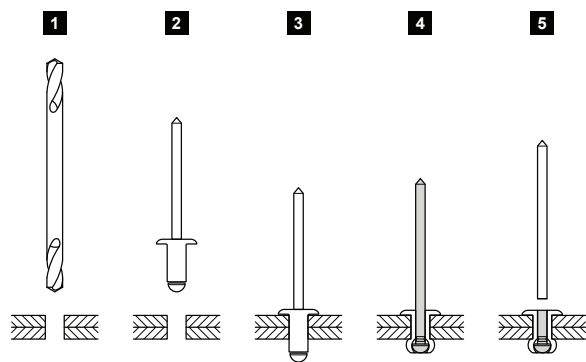

TECHNICKÝ LIST

NIT TRHACÍ

SM-HNO

W Hliník – Natur

Rozmery [mm]				
Menovitá veľkosť	Ø D	Ø D1	L	L1
4,0 x 8	4,0	2,2	8	30
4,0 x 10	4,0	2,2	10	30
4,0 x 12	4,0	2,2	12	30
4,0 x 20	4,0	2,2	20	30

INDEX	ZMENA	DATE	PODPIS	KJG QUALITY®	Scan code for 3D model	
ZN. MAT.	ROZM.-POLOT	T.O.	HMOTNOSŤ kg			
POM. ZAR.	VYPR. Ing. Kluska M.	POZN.	STN	TR.Č.	Č.POZÍCIE	
PRESK.	TECHNOL.	TECHNOL.	STARÝ V.	Č.V.		
NÁZOV	Níť trhací			Počet listov	SM-HNO	List