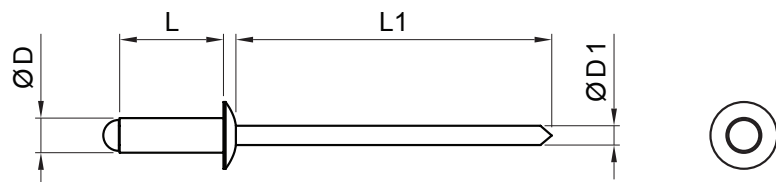

TECHNICKÝ LIST

NIT TRHACÍ

SM-HNO

W Hliník – Natur

Rozmery [mm]				
Menovitá veľkosť	Ø D	Ø D1	L	L1
4,0 x 8	4,0	2,2	8	30
4,0 x 10	4,0	2,2	10	30
4,0 x 12	4,0	2,2	12	30
4,0 x 20	4,0	2,2	20	30

INDEX	ZMENA	DATE	PODPIS	KJG QUALITY®	Scan code for 3D model	
ZN. MAT.	ROZM.-POLOT	T.O.	HMOTNOSŤ kg			
POM. ZAR.	VYPR. Ing. Kluska M.	POZN.	STN	TR.Č.	Č.POZÍCIE	
PRESK.	TECHNOL.	TECHNOL.	STARÝ V.	Č.V.		
NÁZOV	Níť trhací			Počet listov	SM-HNO	List