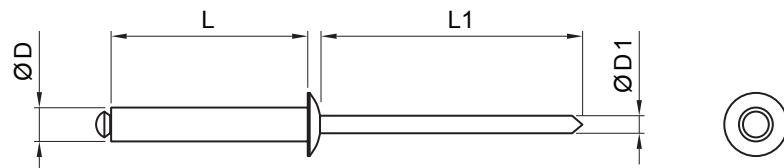

TECHNICKÝ LIST

NIT TRHACÍ – HLAVA KVET

SM-HNO-K

W Hliník – Natur

Rozmery [mm]				
Menovitá veľkosť	Ø D	Ø D1	L	L1
4,0 x 20	4,0	2,3	20	32
4,0 x 25	4,0	2,3	25	32

INDEX	ZMENA	DATUM	PODPIS	KJG QUALITY®	Scan code for 3D model		
ZN. MAT.							T.O.
ROZM.-POLOT							
POM. ZAR.					STN	TR.Č.	
VYPR.	Ing. Kluska M.				POZN.	Č.POZÍCIE	
PRESK.							
TECHNOL.		TECHNOL.			STARÝ V.	Č.V.	
NÁZOV	Nit trhací – hlava kvet				Počet listov	SM-HNO-K	List