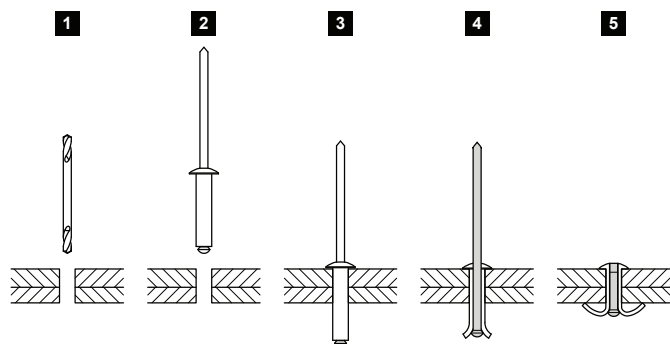

TECHNICKÝ LIST

NIT TRHACÍ – HLAVA KVET

SM-HNO-K

W Hliník – Natur

Rozmery [mm]				
Menovitá veľkosť	Ø D	Ø D1	L	L1
4,0 x 20	4,0	2,3	20	32
4,0 x 25	4,0	2,3	25	32

INDEX	ZMENA	DATUM	PODPIS	KJG QUALITY®	Scan code for 3D model		
ZN. MAT.							T.O.
ROZM.-POLOT							
POM. ZAR.					STN	TR.Č.	
VYPR.	Ing. Kluska M.				POZN.	Č.POZÍCIE	
PRESK.							
TECHNOL.		TECHNOL.			STARÝ V.	Č.V.	
NÁZOV	Nit trhací – hlava kvet				Počet listov	SM-HNO-K	List