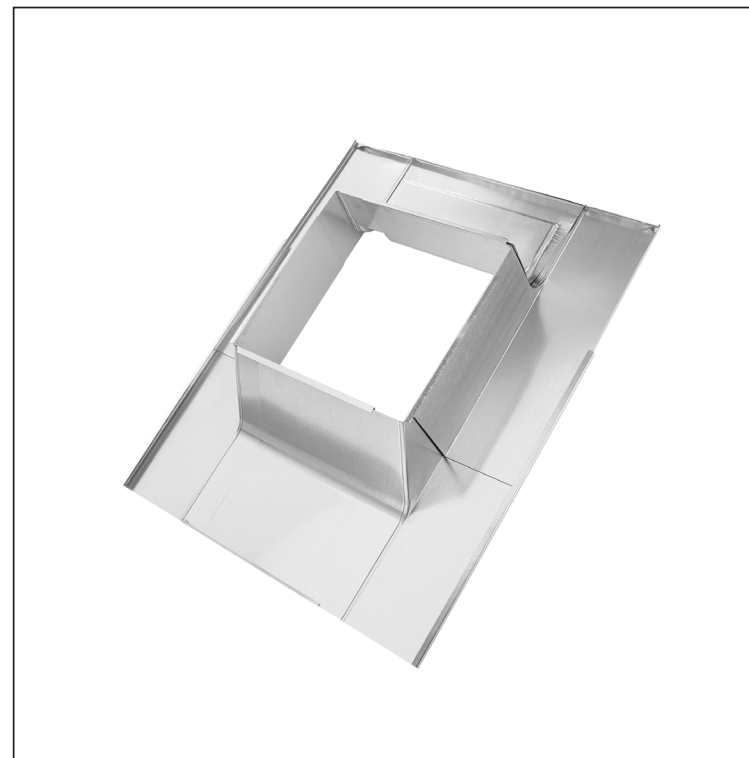

TECHNICKÝ LIST

KOMÍNOVÉ OPLECHOVANIE

SD-KOMIN OPLE

Príklad použitia:

P Pozink – Natur

INDEX	ZMENA	DATEM	PODPIS	  	
ZN. MAT.					
ROZM.-POLOT			T.O.	HMOTNOSŤ kg	MER.
POM. ZAR.				STN	TR.Č.
VYPR.	Ing. Kluska M.			POZN.	Č.POZÍCIE
PRESK.					
TECHNOL.	TECHNOL.			STARÝ V.	Č.V.
NÁZOV	Komínové oplechovanie			Počet listov	SD-KOMIN OPLE
					List 

Rozmery [mm]		
Menovitá veľkosť	A	B
A1 18-30	180	300
A2 30-58	300	580
A3 58-82	580	820

Vytvorené: 22.04.2026 12:26:22

Technické zmeny vyhradené