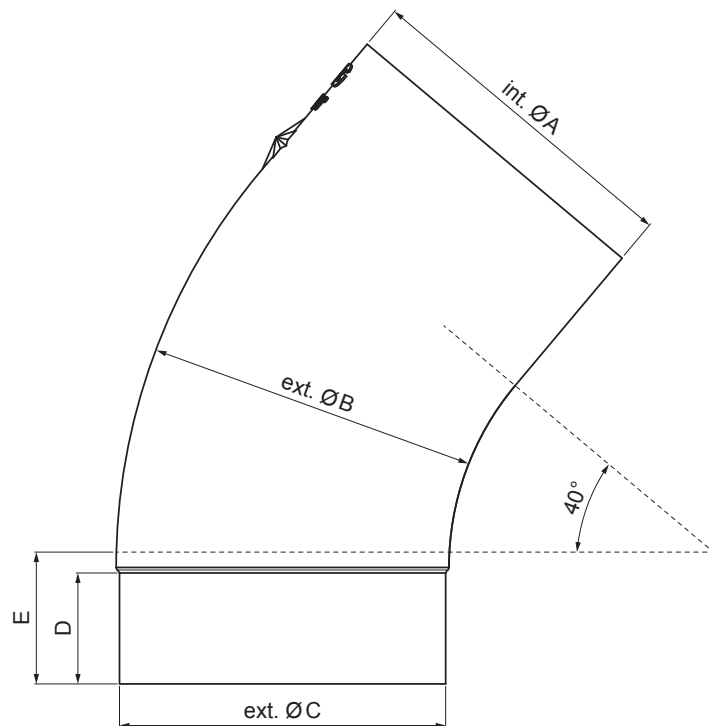

# ZVODOVÉ KOLENO TUPÉ 40°

P-PKT

**MOT** Pozink lakovaný – Tmavo modrá – RAL 5010

Rozměry [mm]					
Menovitá velikost	Ø A	Ø B	Ø C	D	E
80	80,4	79	76,9	28	40
100	100,4	99,0	96,8	35	50
120	120,3	119,0	116,7	42	60

INDEX	ZMENA	DATUM	PODPIS	<b>KJG</b> QUALITY®	Scan code for 3D model		
ZN. MAT.						T.O.	HMOTNOST kg
ROZM.-POLOT							
POM. ZAR.					STN		TR.Č.
VYPR.	Ing. Kluska M.				POZN.		Č.POZÍCIE
PRESK.							
TECHNOL.		TECHNOL.			STARÝ V.		Č.V.
NÁZOV	Zvodové koleno tupé 40°				Počet listov	P-PKT	List