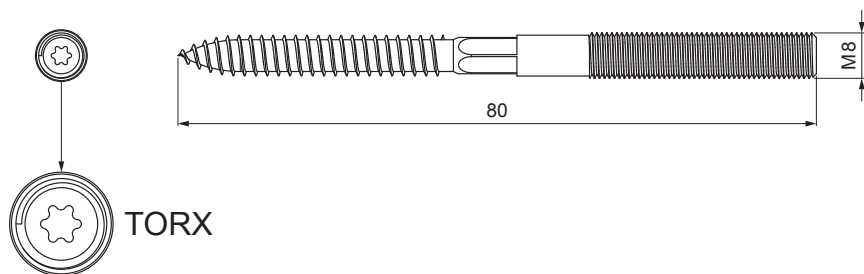

TECHNICKÝ LIST

POZINKOVANÁ KOMBISKRUTKA TORX

SD-BS DEHN ST

 Ocel'

POUŽITIE:

POPIS:

- TORX T25
- veľkosť kľúča 6 mm

PRÍKLADY POUŽITIA:

INDEX	ZMENA	DATE	PODPIS	 QUALITY®	 Scan code for 3D model	
ZN. MAT.						
ROZM.-POLOT						
POM. ZAR.					STN	TR.Č.
VYPR.	Ing. Kluska M.				POZN.	Č.POZÍCIE
PRESK.						
TECHNOL.		TECHNOL.			STARÝ V.	Č.V.
NÁZOV	Kombinovaná kombiskrutka TORX				Počet listov	SD-BS DEHN ST
						List 