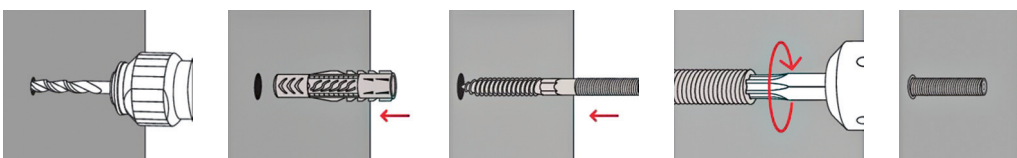

TECHNICKÝ LIST

POZINKOVANÁ KOMBISKRUTKA TORX

SD-BS DEHN ST

 Ocel'

POUŽITIE:

POPIS:

- TORX T25
- veľkosť kľúča 6 mm

PRÍKLADY POUŽITIA:

INDEX	ZMENA	DATE	PODPIS	 QUALITY®	 Scan code for 3D model	
ZN. MAT.						
ROZM.-POLOT						
POM. ZAR.					STN	TR.Č.
VYPR.	Ing. Kluska M.				POZN.	Č.POZÍCIE
PRESK.						
TECHNOL.		TECHNOL.			STARÝ V.	Č.V.
NÁZOV	Kombinovaná kombiskrutka TORX				Počet listov	SD-BS DEHN ST
						List 