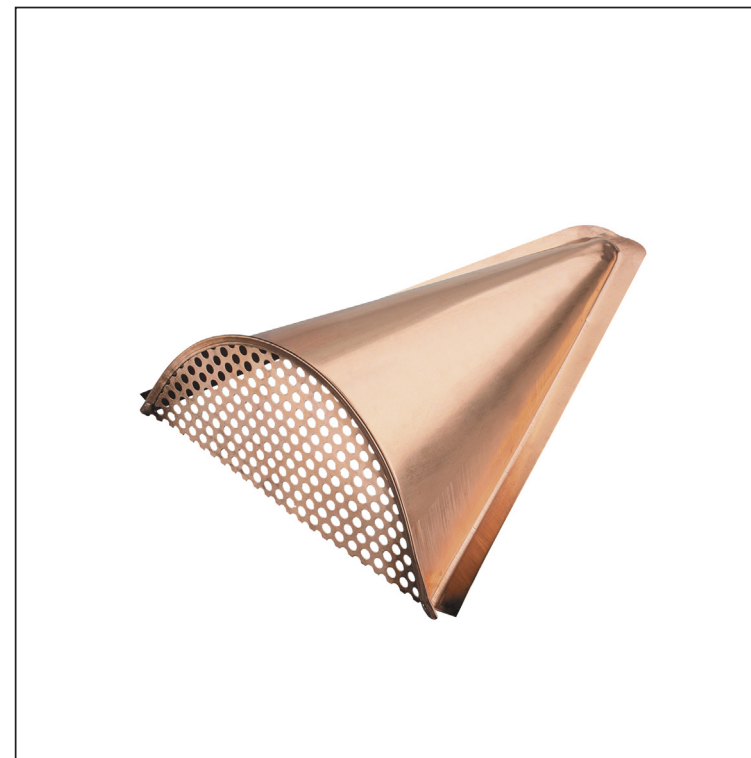

TECHNICKÝ LIST

ŽABIA PAPUĽA ODVETRANIE HREBEŇA

WO-ZP KFR

M Med' – Natur

INDEX	ZMENA	DATUM	PODPIS	  	
ZN. MAT.			T.O.		HMOTNOSŤ kg
ROZM.-POLOT					
POM. ZAR.				STN	TR.Č.
VYPR.	Ing. Kluska M.			POZN.	Č.POZÍCIE
PRESK.					
TECHNOL.	TECHNOL.			STARÝ V.	Č.V.
NÁZOV	Medená žabia papuľa odvetranie hrebeňa			Počet listov	WO-ZP KFR List 