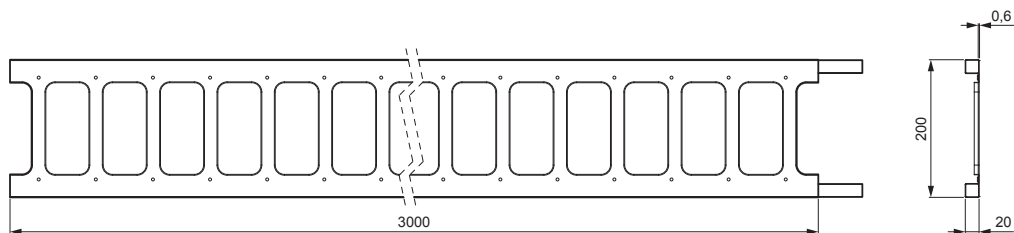

## ZS-HEU PSZ R 20/3

**DETAIL:**

- 1. držiak rebrička zachytávača snehu závesný
- 2. zachytávač snehu rebrikový

**P** Pozink – Natur

INDEX	ZMENA	DATE	PODPIS			
ZN. MAT.						
ROZM.-POLOT		T.O.		HMOTNOŠŤ kg	MER.	
POM. ZAR.				STN	TR.Č.	
VYPR.	Ing. Kluska M.			POZN.	Č.POZÍCIE	
PRESK.				STARÝ V.	Č.V.	
TECHNOL.		TECHNOL.				
NÁZOV	Zachytávač snehu rebrikový			Počet listov	ZS-HEU PSZ R 20/3	List 