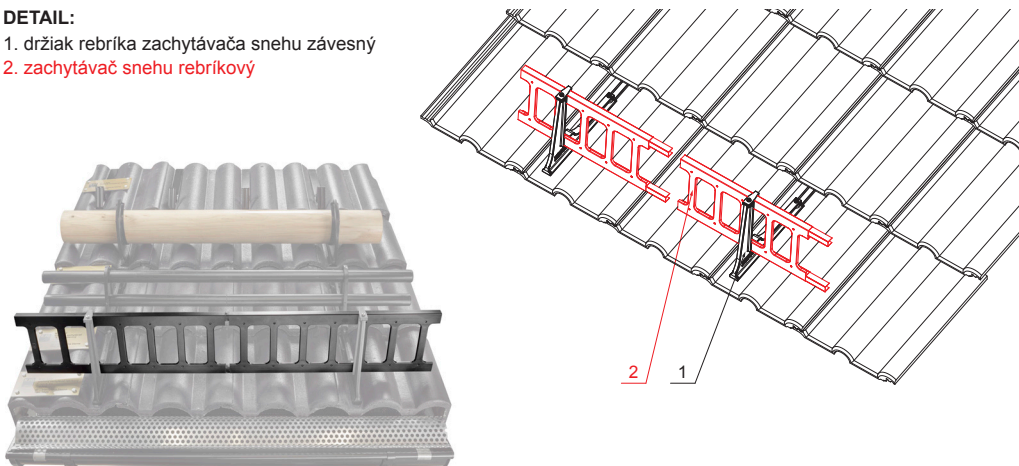

## ZS-HEU PSZ R 20/3

**DETAIL:**

- 1. držiak rebrička zachytávača snehu závesný
- 2. zachytávač snehu rebrikový

**P** Pozink – Natur

INDEX	ZMENA	DATE	PODPIS			
ZN. MAT.						
ROZM.-POLOT		T.O.		HMOTNOŠŤ kg	MER.	
POM. ZAR.				STN	TR.Č.	
VYPR.	Ing. Kluska M.			POZN.	Č.POZÍCIE	
PRESK.				STARÝ V.	Č.V.	
TECHNOL.		TECHNOL.				
NÁZOV	Zachytávač snehu rebrikový			Počet listov	ZS-HEU PSZ R 20/3	List 