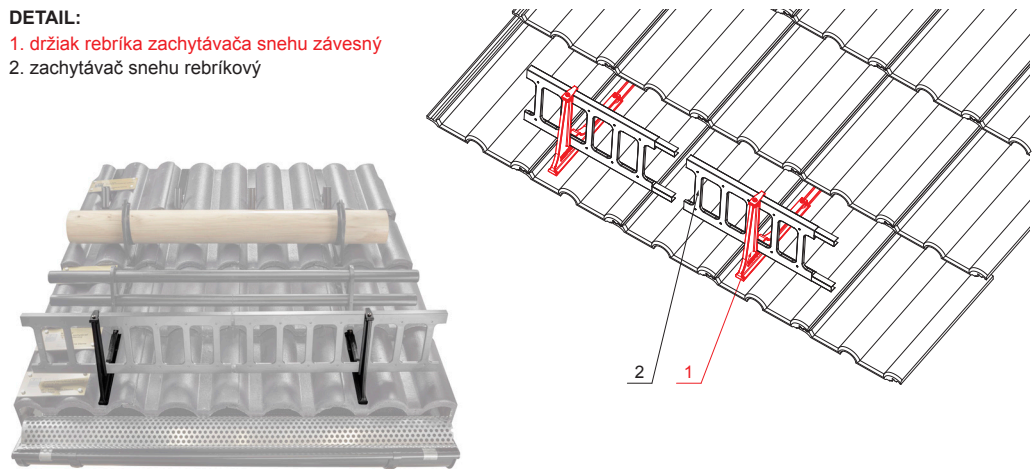

TECHNICKÝ LIST

DRŽIAK REBRÍKA ZACHYTÁVAČA SNEHU ZÁVESNÝ ZS-HEU PSZ RD 20

- DETAIL:**
1. držiak rebríka zachytávača snehu závesný
 2. zachytávač snehu rebríkový

W Hliník – Natur

INDEX	ZMENA	DATE	PODPIS	KJG QUALITY®	Scan code for 3D model	QR
ZN. MAT.	ROZM.-POLOT	T.O.	HMOTNOŠŤ kg			
POM. ZAR.	VYPR. Ing. Kluska M.	STN	POZN.	TR.Č.	Č.POZÍCIE	
PRESK.	TECHNOL.	STARÝ V.	Č.V.			
NÁZOV	Držiak rebríka zachytávača snehu závesný			Počet listov	ZS-HEU PSZ RD 20	List