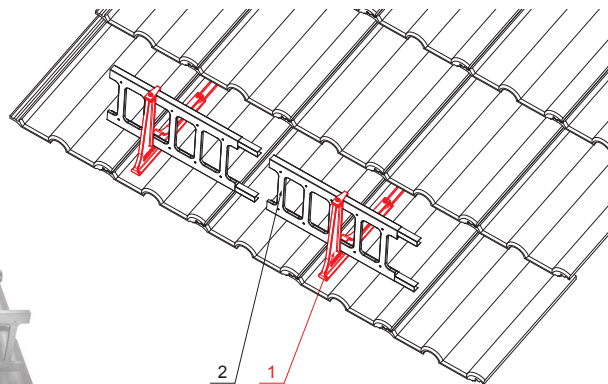

TECHNICKÝ LIST

DRŽIAK REBRÍKA ZACHYTÁVAČA SNEHU ZÁVESNÝ ZS-HEU PSZ RD 20

DETAIL:

1. držiak rebríka zachytávača snehu závesný
2. zachytávač snehu rebríkový

W Hliník – Natur

INDEX	ZMENA	DATE	PODPIS	KJG QUALITY®	Scan code for 3D model	QR
ZN. MAT.	ROZM.-POLOT	T.O.	HMOTNOŠŤ kg			
POM. ZAR.	VYPR. Ing. Kluska M.	POZN.	STN	TR.Č.	Č.POZÍCIE	
PRESK.	TECHNOL.	STARÝ V.	Č.V.			
NÁZOV	Držiak rebríka zachytávača snehu závesný			Počet listov	ZS-HEU PSZ RD 20	List