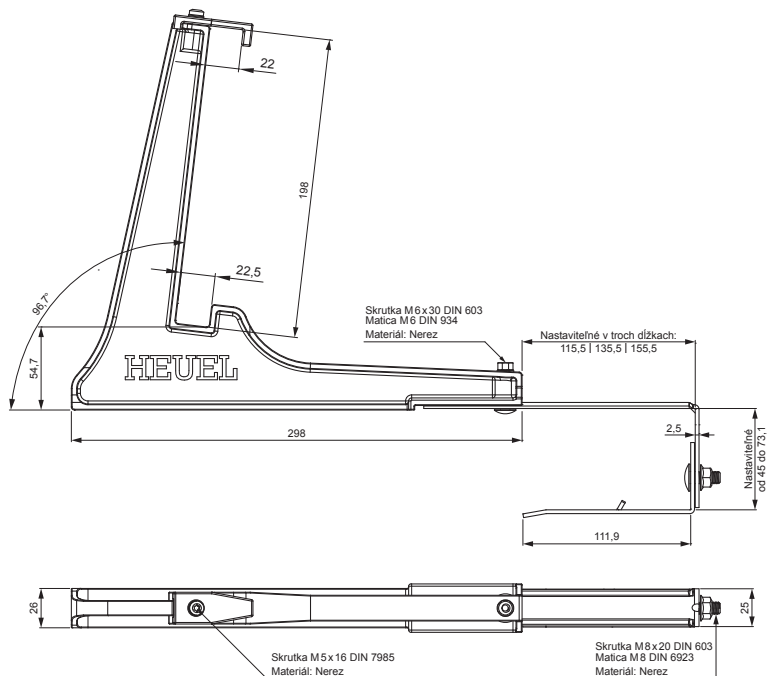

TECHNICKÝ LIST

DRŽIAK REBRÍKA ZACHYTÁVAČA SNEHU ZÁVESNÝ ZS-HEU PSZ RD 20

DETAIL:

1. držiak rebríka zachytávača snehu závesný
2. zachytávač snehu rebríkový

W Hliník – Natur

INDEX	ZMENA	DATE	PODPIS	KJG QUALITY®	Scan code for 3D model	
ZN. MAT.	ROZM.-POLOT	T.O.	HMOTNOSŤ kg			
POM. ZAR.	VYPR.	Ing. Kluska M.	POZN.	STN	TR.Č.	
PRESK.	TECHNOL.	TECHNOL.	STARÝ V.	Č.V.	Č. POZÍCIE	
NÁZOV	Držiak rebríka zachytávača snehu závesný			Počet listov	ZS-HEU PSZ RD 20	List