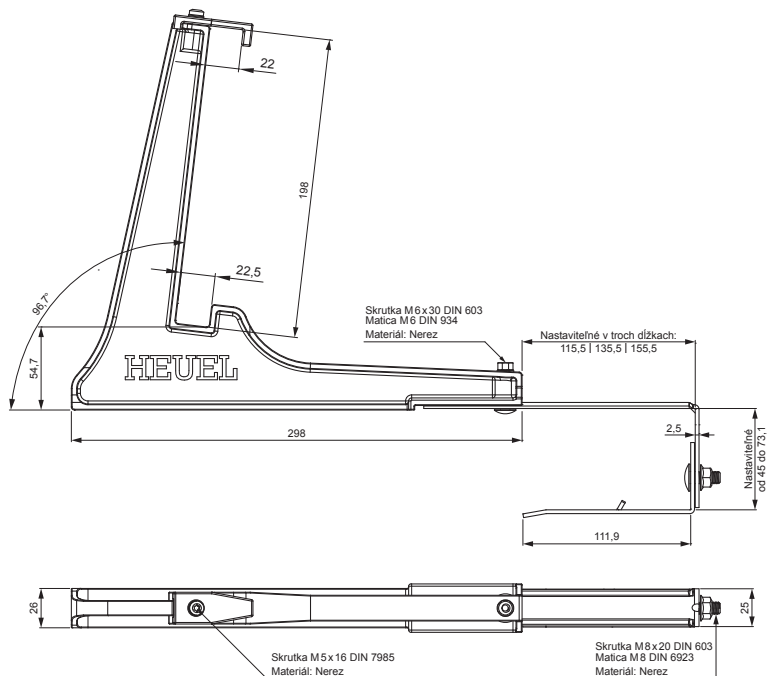

TECHNICKÝ LIST

DRŽIAK REBRÍKA ZACHYTÁVAČA SNEHU ZÁVESNÝ ZS-HEU PSZ RD 20

- DETAIL:**
1. držiak rebríka zachytávača snehu závesný
 2. zachytávač snehu rebríkový

W Hliník – Natur

INDEX	ZMENA	DATE	PODPIS	KJG QUALITY®	Scan code for 3D model	QR
ZN. MAT.	ROZM.-POLOT	T.O.	HMOTNOŠŤ kg			
POM. ZAR.	VYPR. Ing. Kluska M.	STN	POZN.	TR.Č.	Č.POZÍCIE	
PRESK.	TECHNOL.	STARÝ V.	Č.V.			
NÁZOV	Držiak rebríka zachytávača snehu závesný			Počet listov	ZS-HEU PSZ RD 20	List