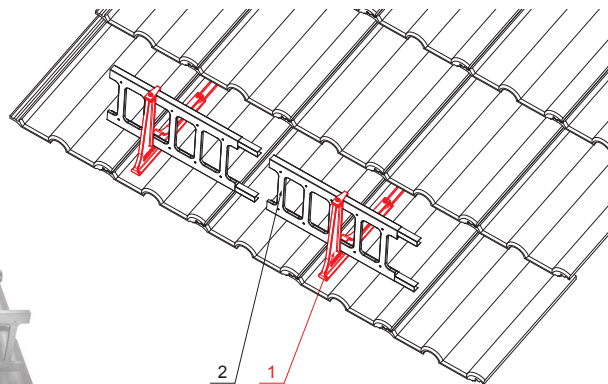

TECHNICKÝ LIST

DRŽIAK REBRÍKA ZACHYTÁVAČA SNEHU ZÁVESNÝ ZS-HEU PSZ RD 20

DETAIL:

1. držiak rebríka zachytávača snehu závesný
2. zachytávač snehu rebríkový

W Hliník – Natur

INDEX	ZMENA	DATE	PODPIS	KJG QUALITY®	Scan code for 3D model	
ZN. MAT.	ROZM.-POLOT	T.O.	HMOTNOSŤ kg			
POM. ZAR.	VYPR.	Ing. Kluska M.	POZN.	STN	TR.Č.	
PRESK.	TECHNOL.	TECHNOL.	STARÝ V.	Č.V.	Č. POZÍCIE	
NÁZOV	Držiak rebríka zachytávača snehu závesný			Počet listov	ZS-HEU PSZ RD 20	List