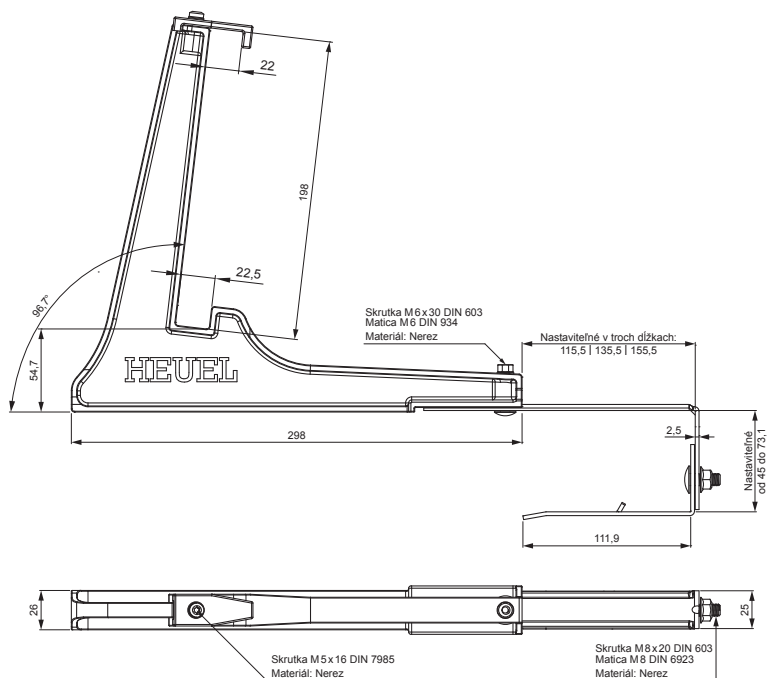

TECHNICKÝ LIST

DRŽIAK REBRÍKA ZACHYTÁVAČA SNEHU ZÁVESNÝ ZS-HEU PSZ RD 20

DETAIL:

1. držiak rebríka zachytávača snehu závesný
2. zachytávač snehu rebríkový

W Hliník – Natur

INDEX	ZMENA	DATE	PODPIS	KJG QUALITY®	Scan code for 3D model	QR
ZN. MAT.	ROZM.-POLOT	T.O.	HMOTNOŠŤ kg			
POM. ZAR.	VYPR. Ing. Kluska M.	POZN.	STN	TR.Č.	Č.POZÍCIE	
PRESK.	TECHNOL.	STARÝ V.	Č.V.			
NÁZOV	Držiak rebríka zachytávača snehu závesný			Počet listov	ZS-HEU PSZ RD 20	List