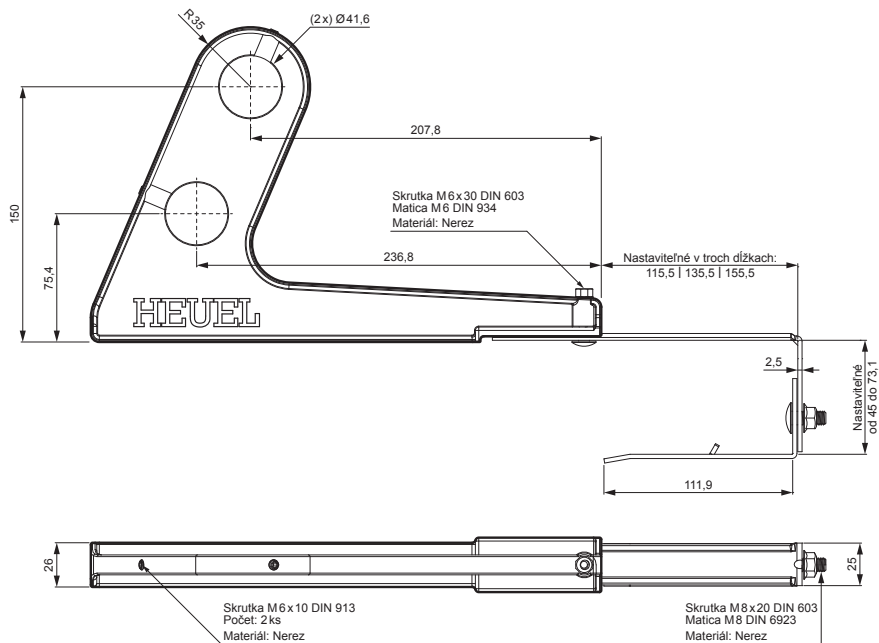

TECHNICKÝ LIST

DRŽIAK RÚRY ZACHYTÁVAČA SNEHU

ZS-HEU PSZ RUD2

DETAIL:

1. držiak rúry zachytávača snehu
2. rúra zachytávača snehu
3. PVC spojka rúry čierna
4. krytka rúry zachytávača snehu

W Hliník – Natur

INDEX	ZMENA	DATUM	PODPIS		
ZN. MAT.		T.O.			
ROZM.-POLOT					
POM. ZAR.				STN	TR.Č.
VYPR.	Ing. Kluska M.			POZN.	Č.POZÍCIE
PRESK.					
TECHNOL.		TECHNOL.		STARÝ V.	Č.V.
NÁZOV					
Držiak rúry zachytávača snehu				Počet listov	ZS-HEU PSZ RUD2
				List	