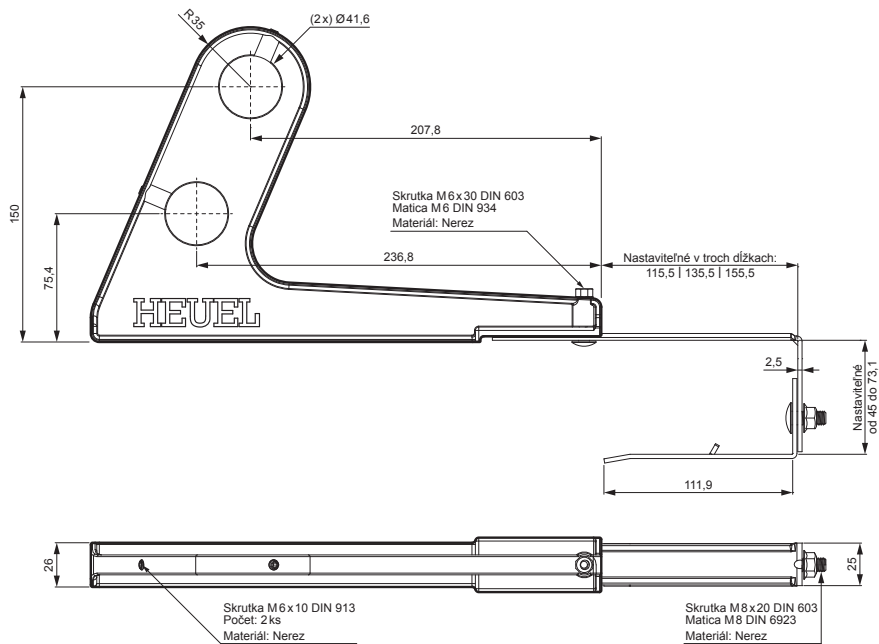

TECHNICKÝ LIST

DRŽIAK RÚRY ZACHYTÁVAČA SNEHU

ZS-HEU PSZ RUD2

DETAIL:

1. držiak rúry zachytávača snehu
2. rúra zachytávača snehu
3. PVC spojka rúry čierna
4. krytka rúry zachytávača snehu

W Hliník – Natur

INDEX	ZMENA	DATUM	PODPIS	KJG QUALITY	Scan code for 3D model	
ZN. MAT.	ROZM.-POLOT	T.O.	HMOTNOSŤ kg			
POM. ZAR.	VYPR. Ing. Kluska M.	POZN.	STN	TR.Č.		
PRESK.	TECHNOL.	STARÝ V.	Č.V.			
NÁZOV	Držiak rúry zachytávača snehu			Počet listov	ZS-HEU PSZ RUD2	List