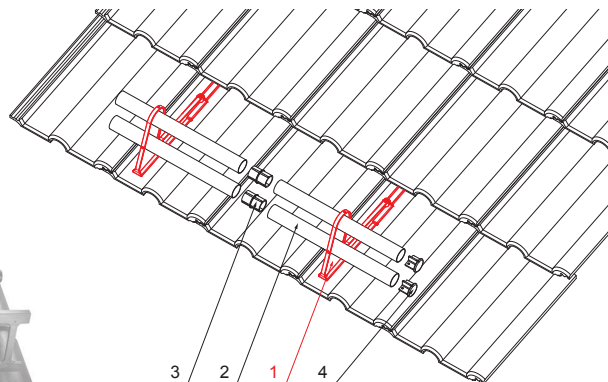

TECHNICKÝ LIST

DRŽIAK RÚRY ZACHYTÁVAČA SNEHU

ZS-HEU PSZ RUD2

DETAIL:

1. držiak rúry zachytávača snehu
2. rúra zachytávača snehu
3. PVC spojka rúry čierna
4. krytka rúry zachytávača snehu

W Hliník – Natur

INDEX	ZMENA	DATUM	PODPIS	KJG QUALITY	Scan code for 3D model	
ZN. MAT.	ROZM.-POLOT	T.O.	HMOTNOSŤ kg			
POM. ZAR.	VYPR. Ing. Kluska M.	POZN.	STN	TR.Č.		
PRESK.	TECHNOL.	STARÝ V.	Č.V.			
NÁZOV	Držiak rúry zachytávača snehu			Počet listov	ZS-HEU PSZ RUD2	List