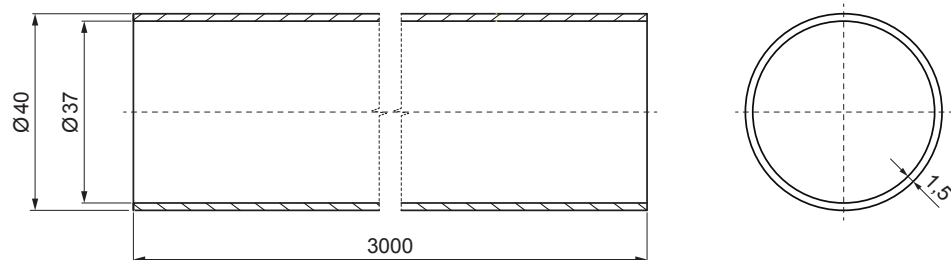

TECHNICKÝ LIST

RÚRA ZACHYTÁVAČA SNEHU

FALZ-HEU MP RU 40

DETAIL:

1. držiak rúry zachytávača snehu
2. rúra zachytávača snehu
3. PVC spojka rúry čierna
4. krytka rúry zachytávača snehu

W Hliník – Natur

INDEX	ZMENA	DATE	PODPIS	 
ZN. MAT.		T.O.	HMOTNOSŤ kg	
ROZM.-POLOT				
POM. ZAR.			STN	TR.Č.
VYPR.	Ing. Kluska M.		POZN.	Č.POZÍCIE
PRESK.				
TECHNOL.	TECHNOL.		STARÝ V.	Č.V.
NÁZOV	Rúra zachytávača snehu		Počet listov	FALZ-HEU MP RU 40 List 