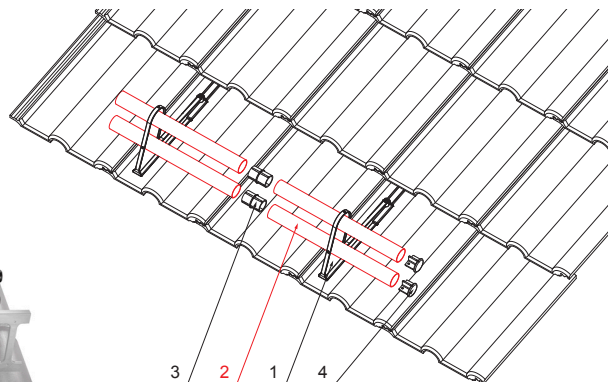

TECHNICKÝ LIST

RÚRA ZACHYTÁVAČA SNEHU

FALZ-HEU MP RU 40

DETAIL:

1. držiak rúry zachytávača snehu
2. rúra zachytávača snehu
3. PVC spojka rúry čierna
4. krytka rúry zachytávača snehu

W Hliník – Natur

INDEX	ZMENA	DATE	PODPIS	 
ZN. MAT.		T.O.	HMOTNOSŤ kg	
ROZM.-POLOT				
POM. ZAR.			STN	TR.Č.
VYPR.	Ing. Kluska M.		POZN.	Č.POZÍCIE
PRESK.				
TECHNOL.	TECHNOL.		STARÝ V.	Č.V.
NÁZOV	Rúra zachytávača snehu		Počet listov	FALZ-HEU MP RU 40 List 