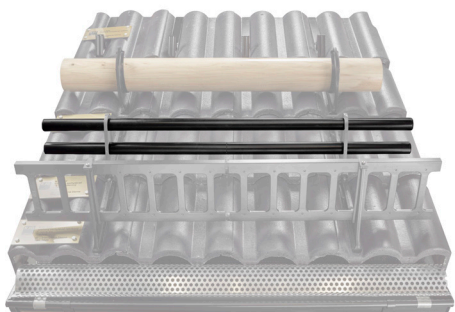

TECHNICKÝ LIST

RÚRA ZACHYTÁVAČA SNEHU

FALZ-HEU MP RU 40

DETAIL:

1. držiak rúry zachytávača snehu
2. rúra zachytávača snehu
3. PVC spojka rúry čierna
4. krytka rúry zachytávača snehu

W Hliník – Natur

INDEX	ZMENA	DATE	PODPIS	 
ZN. MAT.		T.O.	HMOTNOSŤ kg	
ROZM.-POLOT				
POM. ZAR.			STN	TR.Č.
VYPR.	Ing. Kluska M.		POZN.	Č.POZÍCIE
PRESK.				
TECHNOL.	TECHNOL.		STARÝ V.	Č.V.
NÁZOV	Rúra zachytávača snehu		Počet listov	FALZ-HEU MP RU 40 List 