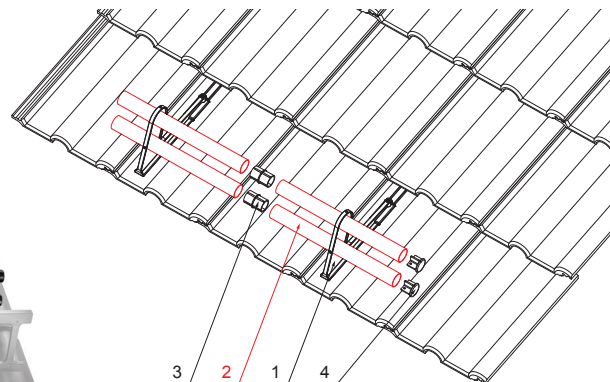

TECHNICKÝ LIST

RÚRA ZACHYTÁVAČA SNEHU

FALZ-HEU MP RU 40

DETAIL:

1. držiak rúry zachytávača snehu
2. rúra zachytávača snehu
3. PVC spojka rúry čierna
4. krytka rúry zachytávača snehu

W Hliník – Natur

INDEX	ZMENA	DATE	PODPIS				
ZN. MAT.							T.O.
ROZM.-POLOT							
POM. ZAR.					STN		TR.Č.
VYPR.	Ing. Kluska M.				POZN.		Č.POZÍCIE
PRESK.							
TECHNOL.		TECHNOL.			STARÝ V.		Č.V.
NÁZOV	Rúra zachytávača snehu				Počet listov	FALZ-HEU MP RU 40	List 