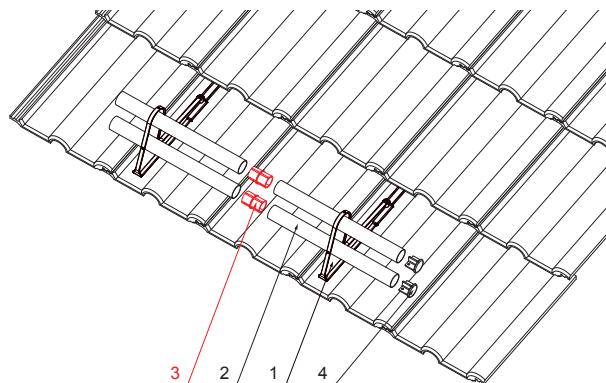

# PVC SPOJKA RÚRY ČIERNA

# FALZ-HEU MP RS 40

**DETAIL:**

1. držiak rúry zachytávača snehu
2. rúra zachytávača snehu
3. PVC spojka rúry čierna
4. krytka rúry zachytávača snehu

**IC** PVC – Intenzívna čierna – RAL 9005

INDEX	ZMENA	DATE	PODPIS			
ZN. MAT.						
ROZM.-POLOT						
POM. ZAR.					STN	TR.Č.
VYPR.	Ing. Kluska M.				POZN.	Č.POZÍCIE
PRESK.						
TECHNOL.	TECHNOL.				STARÝ V.	Č.V.
NÁZOV	PVC spojka rúry čierna				Počet listov	FALZ-HEU MP RS 40 List 