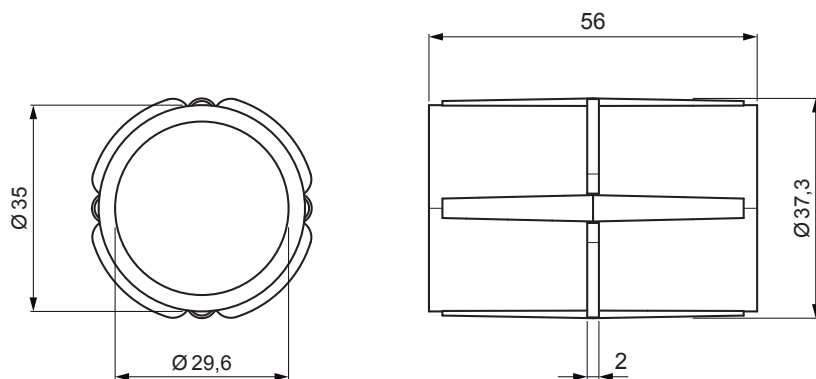

# FALZ-HEU MP RS 40

**DETAIL:**

1. držiak rúry zachytávača snehu
2. rúra zachytávača snehu
3. PVC spojka rúry čierna
4. krytka rúry zachytávača snehu

**IC** PVC – Intenzívna čierna – RAL 9005

INDEX	ZMENA	DATE	PODPIS			
ZN. MAT.						
ROZM.-POLOT						
POM. ZAR.					STN	TR.Č.
VYPR.	Ing. Kluska M.				POZN.	Č.POZÍCIE
PRESK.						
TECHNOL.	TECHNOL.				STARÝ V.	Č.V.
NÁZOV	PVC spojka rúry čierna				Počet listov	FALZ-HEU MP RS 40 List 