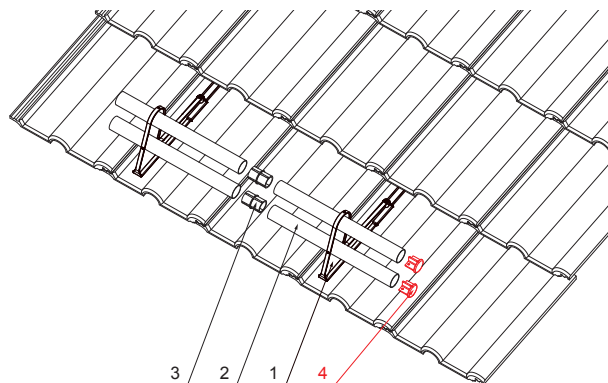

DETAIL:

1. držiak rúry zachytávača snehu
2. rúra zachytávača snehu
3. PVC spojka rúry čierna
4. krytka rúry zachytávača snehu