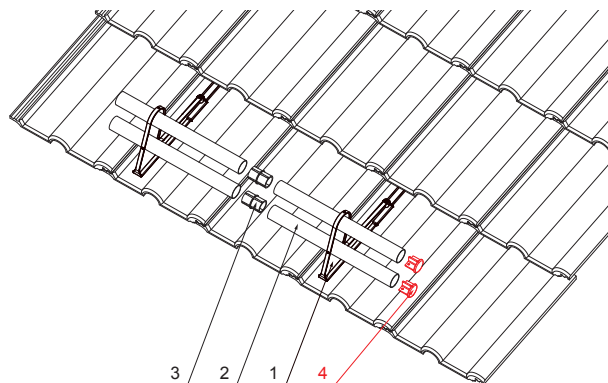

TECHNICKÝ LIST

KRYTKA RÚRY ZACHYTÁVAČA SNEHU

FALZ-HEU MP RK 40

DETAIL:

1. držiak rúry zachytávača snehu
2. rúra zachytávača snehu
3. PVC spojka rúry čierna
4. krytka rúry zachytávača snehu

W Hliník – Natur

INDEX	ZMENA	DATE	PODPIS	  		
ZN. MAT.		T.O.			HMOTNOSŤ kg	MER.
ROZM.-POLOT				STN		TR.Č.
POM. ZAR.		VYPR. Ing. Kluska M.		POZN.		Č.POZÍCIE
PRESK.		TECHNOL.		STARÝ V.		Č.V.
NÁZOV				Počet listov FALZ-HEU MP RK 40 List 		
Krytka rúry zachytávača snehu						