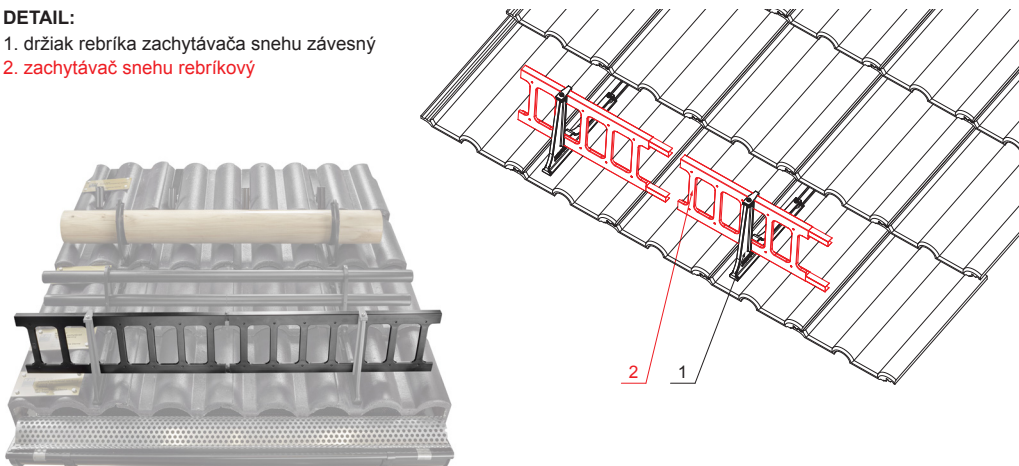

TECHNICKÝ LIST

ZACHYTÁVAČ SNEHU REBRÍKOVÝ 20/3

ZS-HEU PSZ R 20/3

DETAIL:

- 1. držiak rebrička zachytávača snehu závesný
- 2. zachytávač snehu rebrikový

TM Pozink lakovaný – Testa di Moro – RAL 8028

INDEX	ZMENA	DATE	PODPIS			
ZN. MAT.						
ROZM.-POLOT		T.O.		HMOTNOŠŤ kg	MER.	
POM. ZAR.				STN	TR.Č.	
VYPR.	Ing. Kluska M.			POZN.	Č.POZÍCIE	
PRESK.				STARÝ V.	Č.V.	
TECHNOL.		TECHNOL.				
NÁZOV	Zachytávač snehu rebrikový 20/3			Počet listov	ZS-HEU PSZ R 20/3	List 