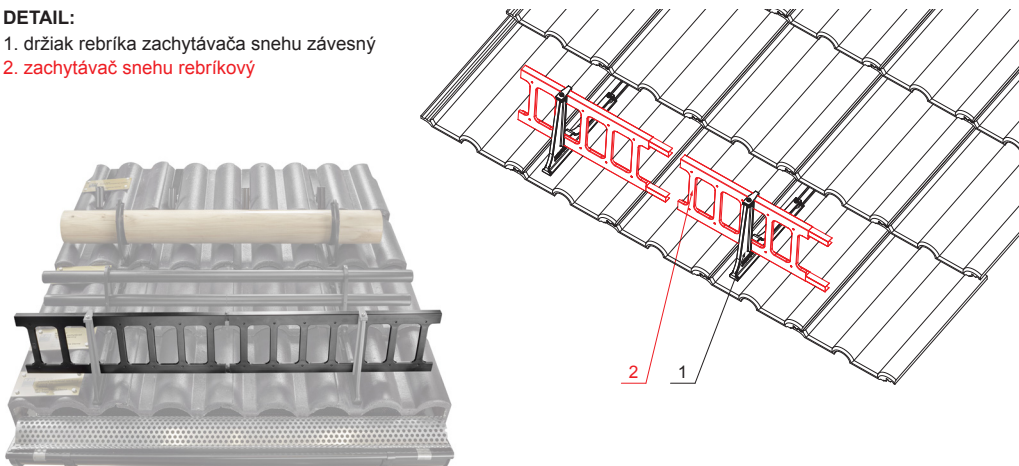

TECHNICKÝ LIST

ZACHYTÁVAČ SNEHU REBRÍKOVÝ 20/3

ZS-HEU PSZ R 20/3

DETAIL:

- 1. držiak rebrička zachytávača snehu závesný
- 2. zachytávač snehu rebrikový

TM Pozink lakovaný – Testa di Moro – RAL 8028

INDEX	ZMENA	DATE	PODPIS			
ZN. MAT.						
ROZM.-POLOT		T.O.		HMOTNOSŤ kg	MER.	
POM. ZAR.				STN	TR.Č.	
VYPR.	Ing. Kluska M.			POZN.	Č.POZÍCIE	
PRESK.				STARÝ V.	Č.V.	
TECHNOL.		TECHNOL.				
NÁZOV	Zachytávač snehu rebrikový 20/3			Počet listov	ZS-HEU PSZ R 20/3	List 