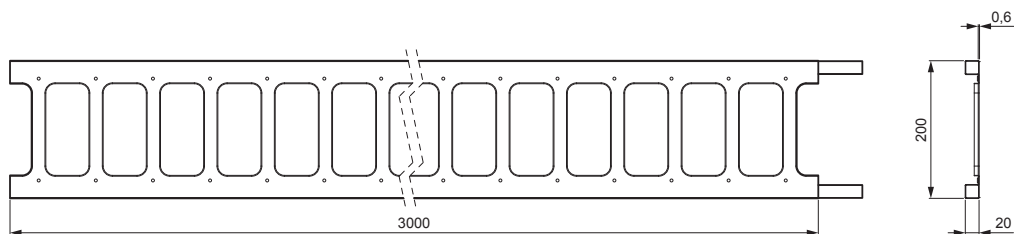

TECHNICKÝ LIST

ZACHYTÁVAČ SNEHU REBRÍKOVÝ 20/3

ZS-HEU PSZ R 20/3

DETAIL:

1. držiak rebrika zachytávača snehu závesný
2. zachytávač snehu rebríkový

AN Pozink lakovaný – Antracit – RAL 7016

INDEX	ZMENA	DATE	PODPIS			
ZN. MAT.						
ROZM.-POLOT		T.O.		HMOTNOŠŤ kg	MER.	
POM. ZAR.				STN	TR.Č.	
VYPR.	Ing. Kluska M.			POZN.	Č.POZÍCIE	
PRESK.				STARÝ V.	Č.V.	
TECHNOL.		TECHNOL.				
NÁZOV	Zachytávač snehu rebríkový 20/3			Počet listov	ZS-HEU PSZ R 20/3	List 