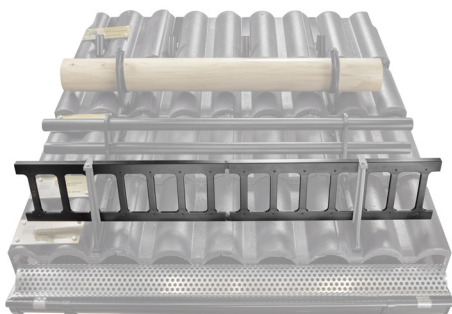

TECHNICKÝ LIST

ZACHYTÁVAČ SNEHU REBRÍKOVÝ 20/3

ZS-HEU PSZ R 20/3

DETAIL:

1. držiak rebríka zachytávača snehu závesný
2. zachytávač snehu rebríkový

AN Pozink lakovaný – Antracit – RAL 7016

INDEX	ZMENA	DATE	PODPIS			
ZN. MAT.						
ROZM.-POLOT		T.O.		HMOTNOSŤ kg	MER.	
POM. ZAR.				STN	TR.Č.	
VYPR.	Ing. Kluska M.			POZN.	Č.POZÍCIE	
PRESK.						
TECHNOL.		TECHNOL.		STARÝ V.	Č.V.	
NÁZOV	Zachytávač snehu rebríkový 20/3			Počet listov	ZS-HEU PSZ R 20/3	List 