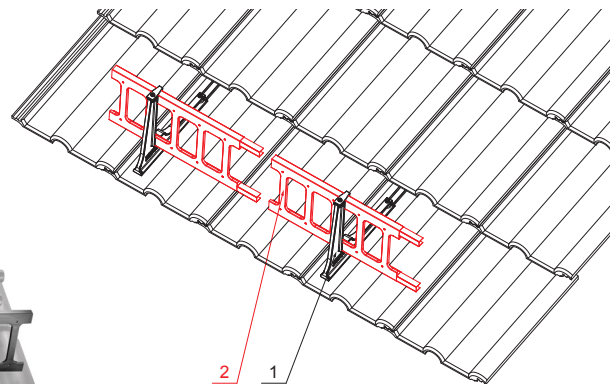

TECHNICKÝ LIST

ZACHYTÁVAČ SNEHU REBRÍKOVÝ 20/3

ZS-HEU PSZ R 20/3

DETAIL:

1. držiak rebríka zachytávača snehu závesný
2. zachytávač snehu rebríkový

AN Pozink lakovaný – Antracit – RAL 7016

INDEX	ZMENA	DATE	PODPIS			
ZN. MAT.						
ROZM.-POLOT		T.O.		HMOTNOSŤ kg	MER.	
POM. ZAR.				STN	TR.Č.	
VYPR.	Ing. Kluska M.			POZN.	Č.POZÍCIE	
PRESK.						
TECHNOL.		TECHNOL.		STARÝ V.	Č.V.	
NÁZOV	Zachytávač snehu rebríkový 20/3			Počet listov	ZS-HEU PSZ R 20/3	List 