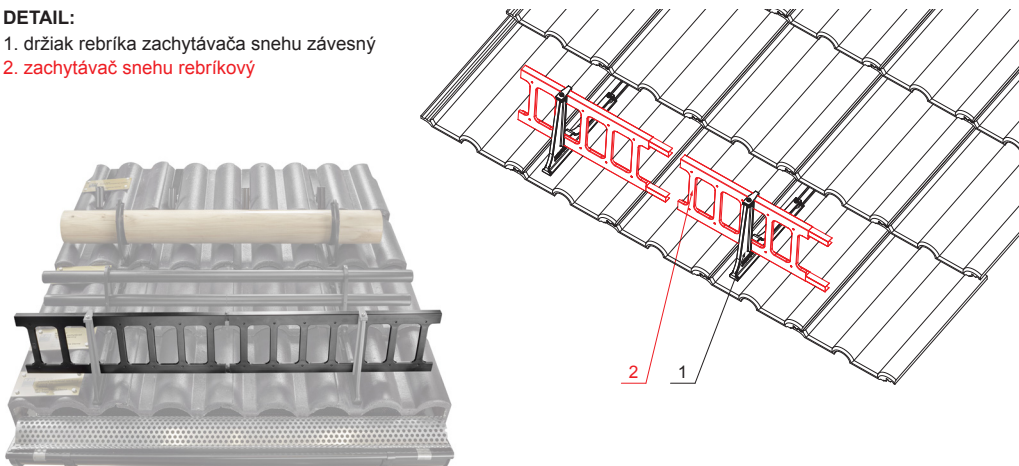

TECHNICKÝ LIST

ZACHYTÁVAČ SNEHU REBRÍKOVÝ 20/3

ZS-HEU PSZ R 20/3

DETAIL:

1. držiak rebrika zachytávača snehu závesný
2. zachytávač snehu rebríkový

AN Pozink lakovaný – Antracit – RAL 7016

INDEX	ZMENA	DATE	PODPIS			
ZN. MAT.						
ROZM.-POLOT		T.O.		HMOTNOŠŤ kg	MER.	
POM. ZAR.				STN	TR.Č.	
VYPR.	Ing. Kluska M.			POZN.	Č.POZÍCIE	
PRESK.				STARÝ V.	Č.V.	
TECHNOL.		TECHNOL.				
NÁZOV	Zachytávač snehu rebríkový 20/3			Počet listov	ZS-HEU PSZ R 20/3	List 