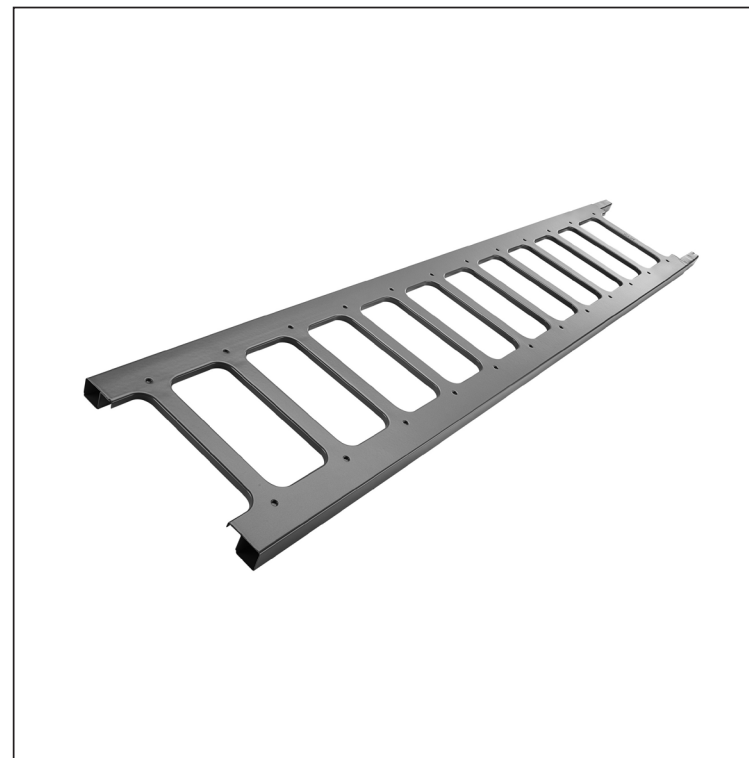

TECHNICKÝ LIST

ZACHYTÁVAČ SNEHU REBRÍKOVÝ 20/3

ZS-HEU PSZ R 20/3

DETAIL:

1. držiak rebrika zachytávača snehu závesný
2. zachytávač snehu rebríkový

AN Pozink lakovaný – Antracit – RAL 7016

INDEX	ZMENA	DATE	PODPIS			
ZN. MAT.						
ROZM.-POLOT		T.O.		HMOTNOŠŤ kg	MER.	
POM. ZAR.				STN	TR.Č.	
VYPR.	Ing. Kluska M.			POZN.	Č.POZÍCIE	
PRESK.				STARÝ V.	Č.V.	
TECHNOL.		TECHNOL.				
NÁZOV	Zachytávač snehu rebríkový 20/3			Počet listov	ZS-HEU PSZ R 20/3	List 