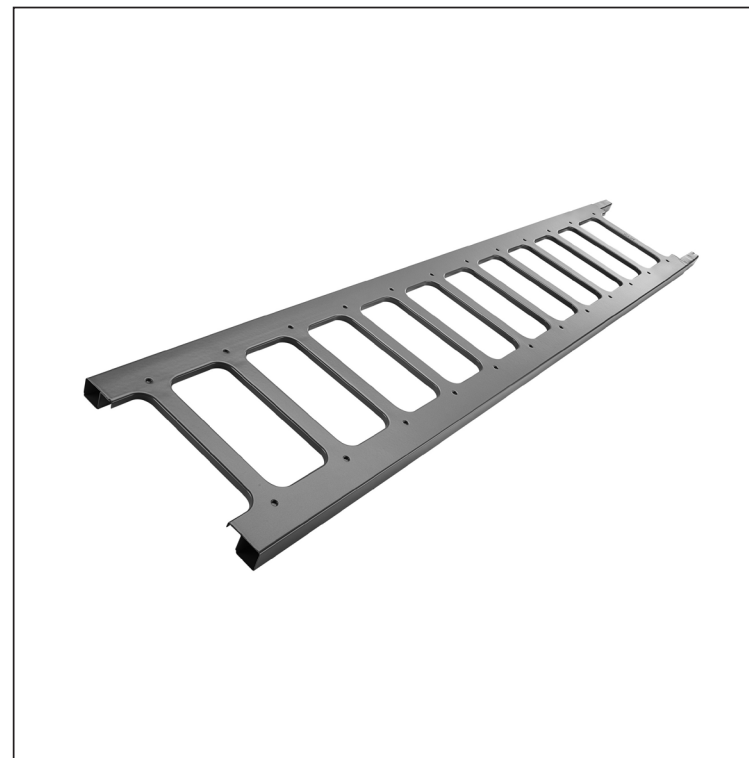

TECHNICKÝ LIST

ZACHYTÁVAČ SNEHU REBRÍKOVÝ 20/3

ZS-HEU PSZ R 20/3

DETAIL:

1. držiak rebríka zachytávača snehu závesný
2. zachytávač snehu rebríkový

AN Pozink lakovaný – Antracit – RAL 7016

INDEX	ZMENA	DATE	PODPIS			
ZN. MAT.						
ROZM.-POLOT		T.O.		HMOTNOSŤ kg	MER.	
POM. ZAR.				STN	TR.Č.	
VYPR.	Ing. Kluska M.			POZN.	Č.POZÍCIE	
PRESK.						
TECHNOL.		TECHNOL.		STARÝ V.	Č.V.	
NÁZOV	Zachytávač snehu rebríkový 20/3			Počet listov	ZS-HEU PSZ R 20/3	List 