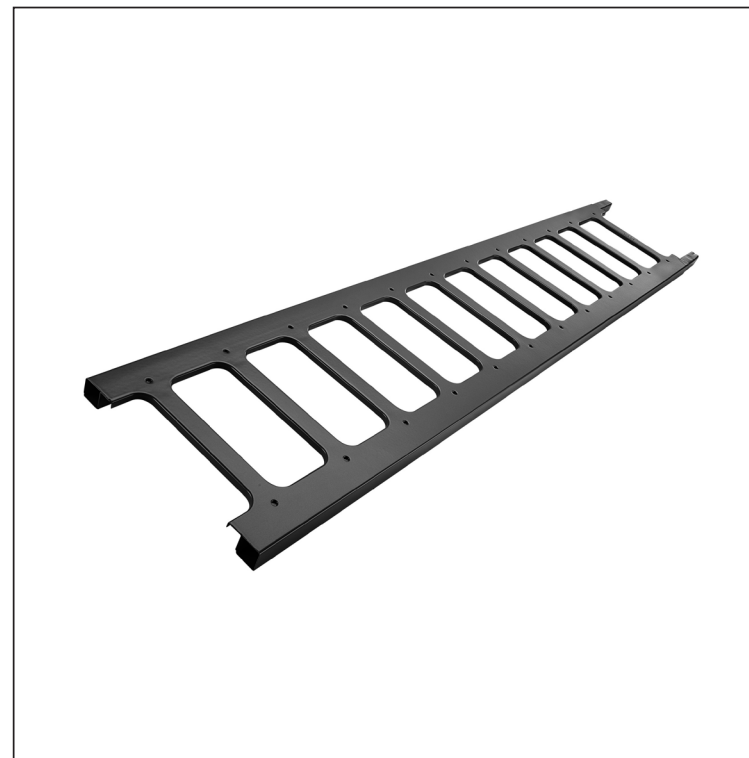

TECHNICKÝ LIST

ZACHYTÁVAČ SNEHU REBRÍKOVÝ 20/3

ZS-HEU PSZ R 20/3

DETAIL:

- 1. držiak rebrička zachytávača snehu závesný
- 2. zachytávač snehu rebrikový

IC Pozink lakovaný – Intenzívna čierna – RAL 9005

INDEX	ZMENA	DATE	PODPIS			
ZN. MAT.						
ROZM.-POLOT		T.O.		HMOTNOŠŤ kg	MER.	
POM. ZAR.				STN	TR.Č.	
VYPR.	Ing. Kluska M.			POZN.	Č.POZÍCIE	
PRESK.				STARÝ V.	Č.V.	
TECHNOL.		TECHNOL.				
NÁZOV	Zachytávač snehu rebrikový 20/3			Počet listov	ZS-HEU PSZ R 20/3	List 