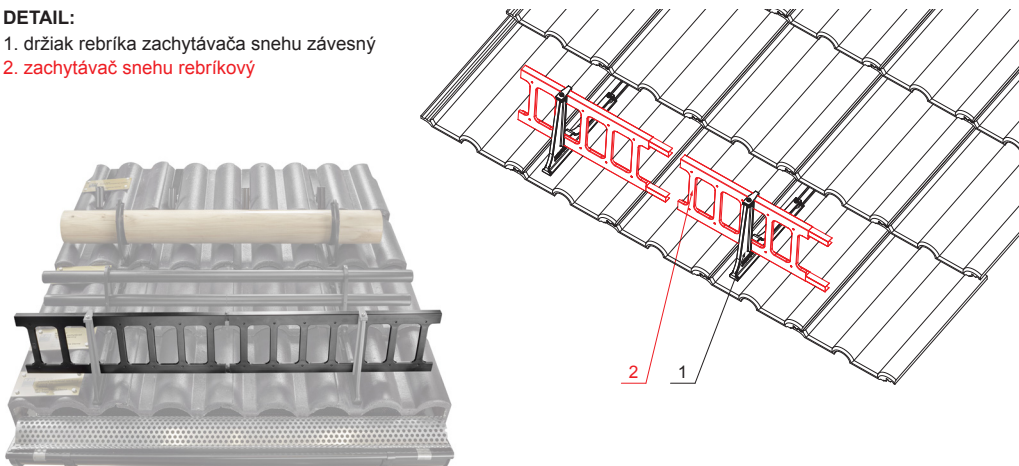

TECHNICKÝ LIST

ZACHYTÁVAČ SNEHU REBRÍKOVÝ 20/3

ZS-HEU PSZ R 20/3

DETAIL:

- 1. držiak rebrička zachytávača snehu závesný
- 2. zachytávač snehu rebrikový

IC Pozink lakovaný – Intenzívna čierna – RAL 9005

INDEX	ZMENA	DATE	PODPIS			
ZN. MAT.						
ROZM.-POLOT		T.O.		HMOTNOŠŤ kg	MER.	
POM. ZAR.				STN	TR.Č.	
VYPR.	Ing. Kluska M.			POZN.	Č.POZÍCIE	
PRESK.				STARÝ V.	Č.V.	
TECHNOL.		TECHNOL.				
NÁZOV	Zachytávač snehu rebrikový 20/3			Počet listov	ZS-HEU PSZ R 20/3	List 