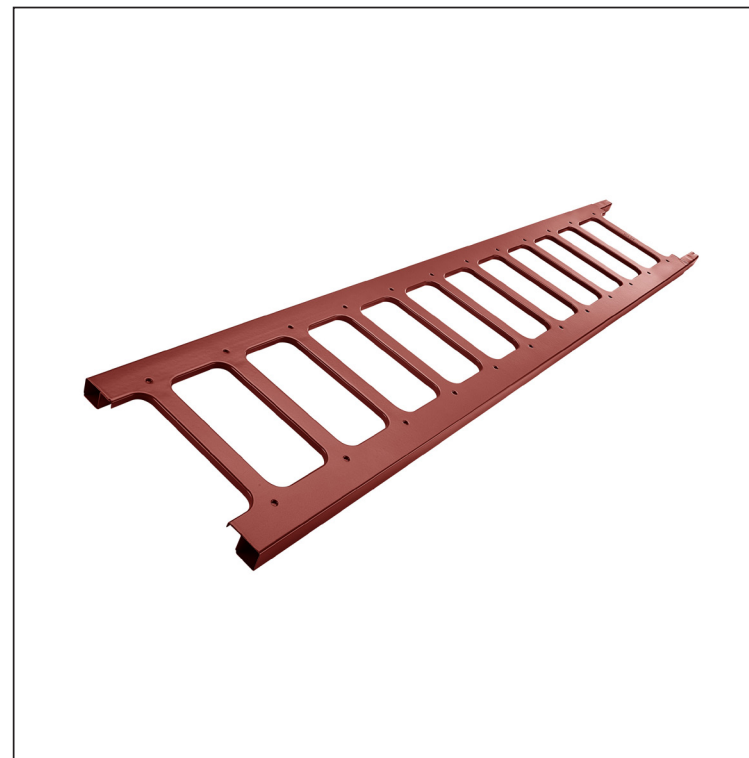

TECHNICKÝ LIST

ZACHYTÁVAČ SNEHU REBRÍKOVÝ 20/3

ZS-HEU PSZ R 20/3

DETAIL:

- 1. držiak rebrika zachytávača snehu závesný
- 2. zachytávač snehu rebríkový

OC Pozink lakovaný – Oceľovo červená – RAL 3009

INDEX	ZMENA	DATE	PODPIS			
ZN. MAT.						
ROZM.-POLOT		T.O.		HMOTNOSŤ kg	MER.	
POM. ZAR.				STN	TR.Č.	
VYPR.	Ing. Kluska M.			POZN.	Č.POZÍCIE	
PRESK.				STARÝ V.	Č.V.	
TECHNOL.		TECHNOL.				
NÁZOV	Zachytávač snehu rebríkový 20/3			Počet listov	ZS-HEU PSZ R 20/3	List 