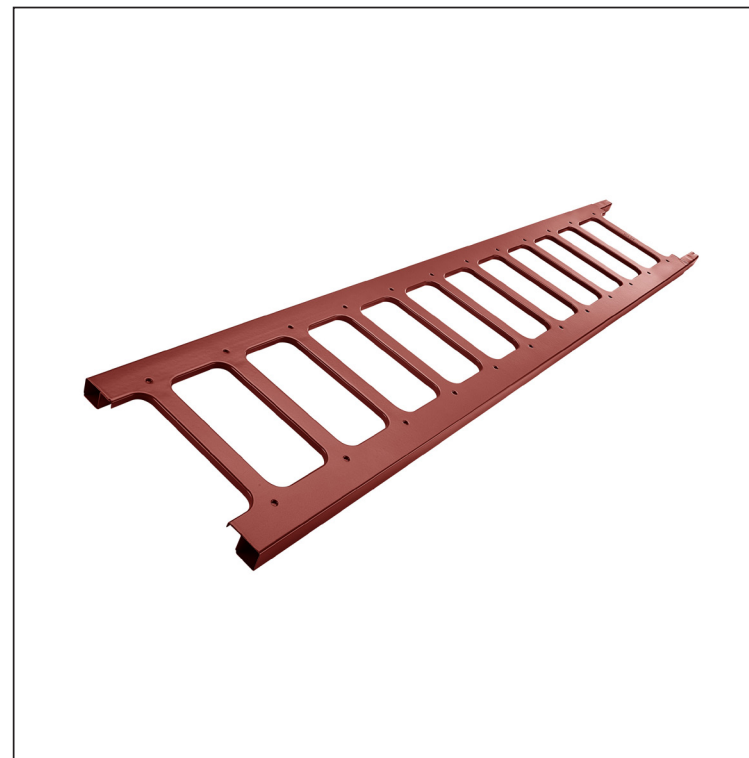

TECHNICKÝ LIST

ZACHYTÁVAČ SNEHU REBRÍKOVÝ 20/3

ZS-HEU PSZ R 20/3