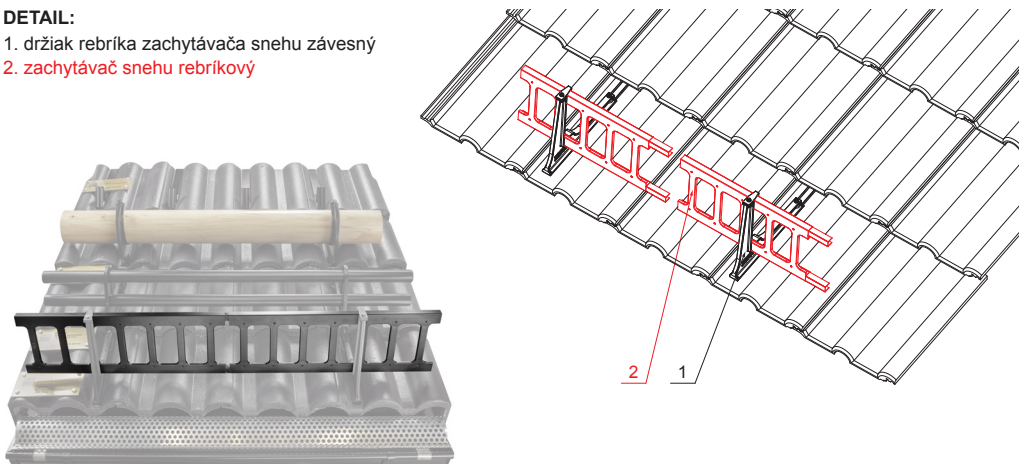

# ZS-HEU PSZ R 20/3

**DETAIL:**

- 1. držiak rebrička zachytávača snehu závesný
- 2. zachytávač snehu rebrikový

**OC** Pozink lakovaný – Oceľovo červená – RAL 3009

INDEX	ZMENA	DATE	PODPIS		
ZN. MAT.					
ROZM.-POLOT		T.O.		HMOTNOSŤ kg	MER.
POM. ZAR.				STN	TR.Č.
VYPR.	Ing. Kluska M.			POZN.	Č.POZÍCIE
PRESK.				STARÝ V.	Č.V.
TECHNOL.		TECHNOL.			
NÁZOV	Zachytávač snehu rebrikový 20/3			Počet listov	ZS-HEU PSZ R 20/3 List