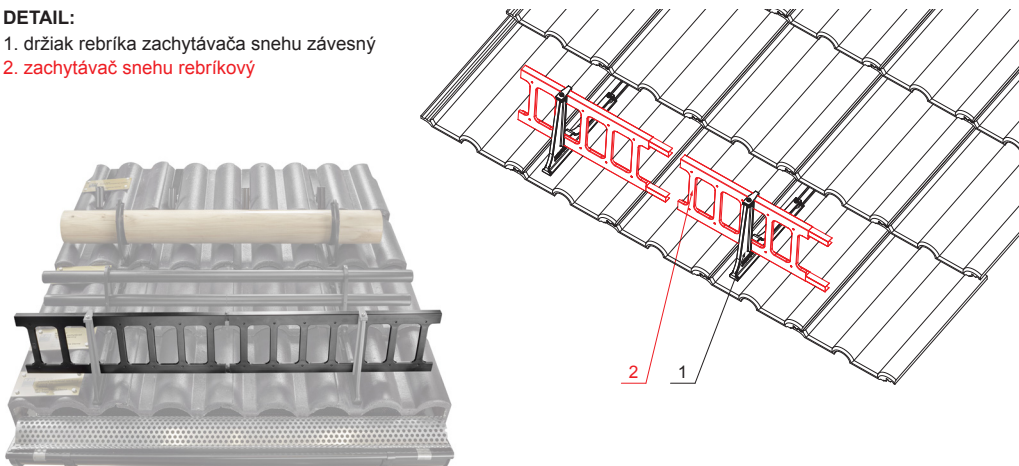

TECHNICKÝ LIST

ZACHYTÁVAČ SNEHU REBRÍKOVÝ 20/3

ZS-HEU PSZ R 20/3

DETAIL:

- 1. držiak rebrika zachytávača snehu závesný
- 2. zachytávač snehu rebríkový

OC Pozink lakovaný – Oceľovo červená – RAL 3009

INDEX	ZMENA	DATE	PODPIS			
ZN. MAT.						
ROZM.-POLOT		T.O.		HMOTNOSŤ kg	MER.	
POM. ZAR.				STN	TR.Č.	
VYPR.	Ing. Kluska M.			POZN.	Č.POZÍCIE	
PRESK.				STARÝ V.	Č.V.	
TECHNOL.		TECHNOL.				
NÁZOV	Zachytávač snehu rebríkový 20/3			Počet listov	ZS-HEU PSZ R 20/3	List 