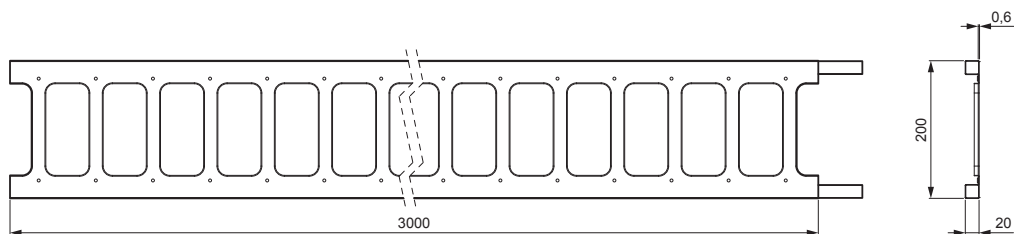

TECHNICKÝ LIST

ZACHYTÁVAČ SNEHU REBRÍKOVÝ 20/3

ZS-HEU PSZ R 20/3

DETAIL:

- 1. držiak rebrika zachytávača snehu závesný
- 2. zachytávač snehu rebríkový

MH Pozink lakovaný – Medeno hnedá – RAL 8004

INDEX	ZMENA	DATE	PODPIS				
ZN. MAT.							T.O.
ROZM.-POLOT							
POM. ZAR.					STN	TR.Č.	
VYPR.	Ing. Kluska M.				POZN.	Č.POZÍCIE	
PRESK.							
TECHNOL.		TECHNOL.			STARÝ V.	Č.V.	
NÁZOV	Zachytávač snehu rebríkový 20/3				Počet listov	ZS-HEU PSZ R 20/3	List 