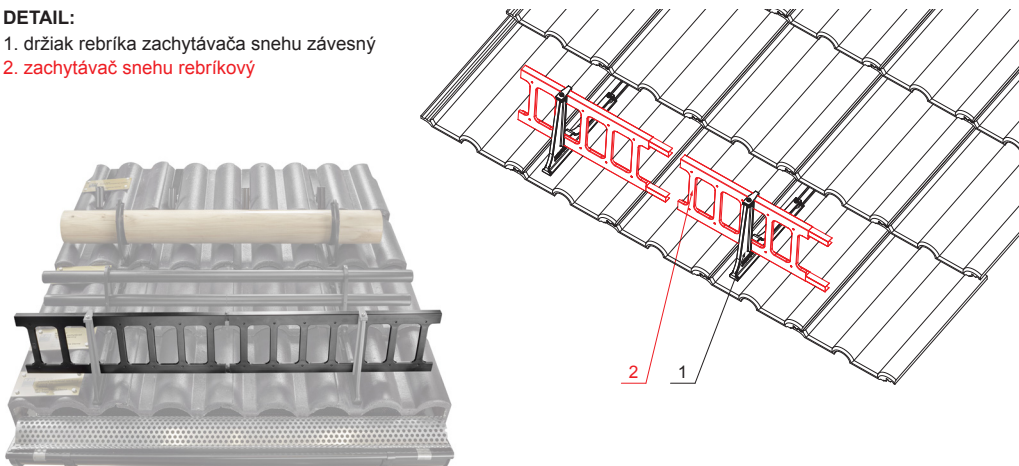

TECHNICKÝ LIST

ZACHYTÁVAČ SNEHU REBRÍKOVÝ 20/3

ZS-HEU PSZ R 20/3

DETAIL:

- 1. držiak rebrika zachytávača snehu závesný
- 2. zachytávač snehu rebríkový

MH Pozink lakovaný – Medeno hnedá – RAL 8004

INDEX	ZMENA	DATE	PODPIS				
ZN. MAT.							T.O.
ROZM.-POLOT							
POM. ZAR.					STN	TR.Č.	
VYPR.	Ing. Kluska M.				POZN.	Č.POZÍCIE	
PRESK.							
TECHNOL.		TECHNOL.			STARÝ V.	Č.V.	
NÁZOV	Zachytávač snehu rebríkový 20/3				Počet listov	ZS-HEU PSZ R 20/3	List 