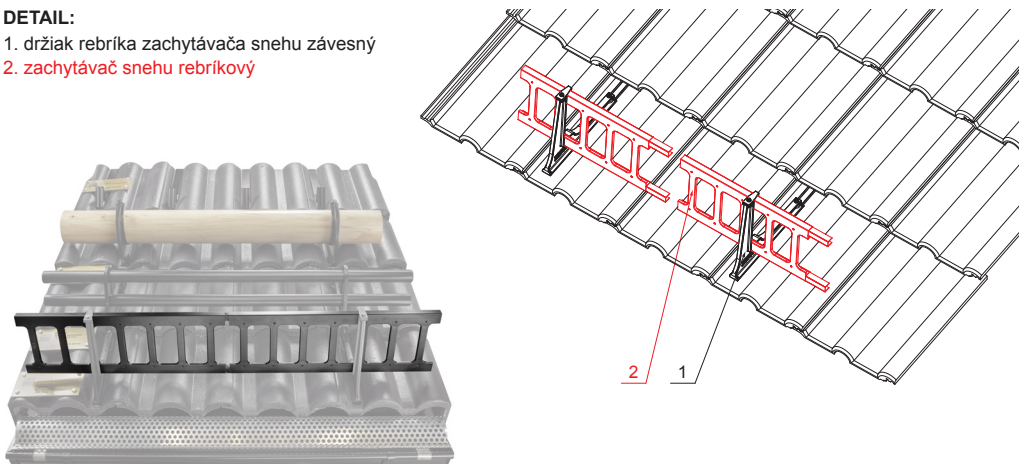

TECHNICKÝ LIST

ZACHYTÁVAČ SNEHU REBRÍKOVÝ 20/3

ZS-HEU PSZ R 20/3

DETAIL:

- 1. držiak rebrika zachytávača snehu závesný
- 2. zachytávač snehu rebríkový

MH Pozink lakovaný – Medeno hnedá – RAL 8004

INDEX	ZMENA	DATE	PODPIS			
ZN. MAT.						
ROZM.-POLOT		T.O.		HMOTNOŠŤ kg	MER.	
POM. ZAR.				STN	TR.Č.	
VYPR.	Ing. Kluska M.			POZN.	Č.POZÍCIE	
PRESK.				STARÝ V.	Č.V.	
TECHNOL.		TECHNOL.				
NÁZOV	Zachytávač snehu rebríkový 20/3			Počet listov	ZS-HEU PSZ R 20/3	List 