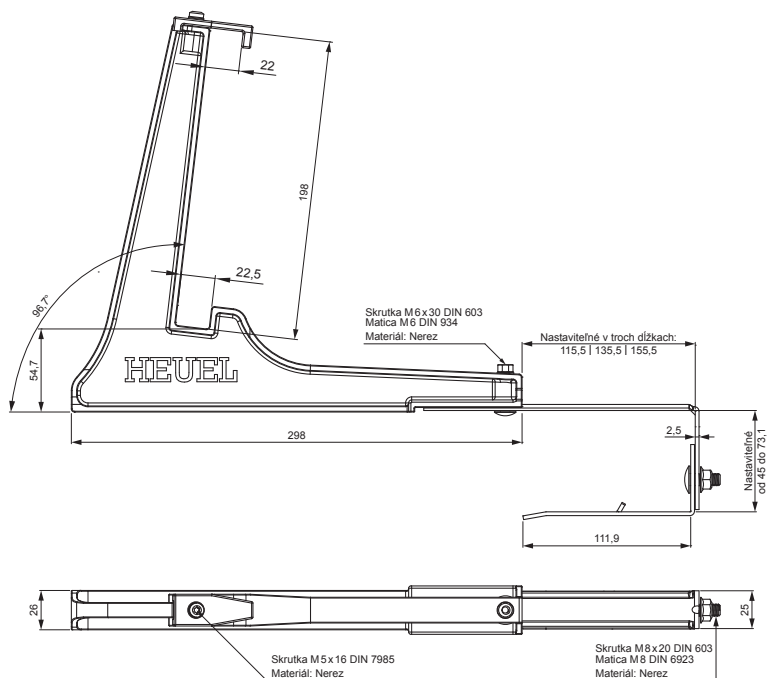

TECHNICKÝ LIST

DRŽIAK REBRÍKA ZACHYTÁVAČA SNEHU ZÁVESNÝ ZS-HEU PSZ RD 20

DETAIL:

1. držiak rebríka zachytávača snehu závesný
2. zachytávač snehu rebríkový

TM Farba : Pozink lakovaný – Testa di Moro – RAL 8028
Materiál: Hliník – Natur

INDEX	ZMENA	DATE	PODPIS	KJG QUALITY®	Scan code for 3D model	
ZN. MAT.	ROZM.-POLOT	T.O.	HMOTNOSŤ kg			
POM. ZAR.	VYPR. Ing. Kluska M.	POZN.	STN	TR.Č.		
PRESK.	TECHNOL.	STARÝ V.	Č.V.			
NÁZOV	Držiak rebríka zachytávača snehu závesný			Počet listov	ZS-HEU PSZ RD 20	List