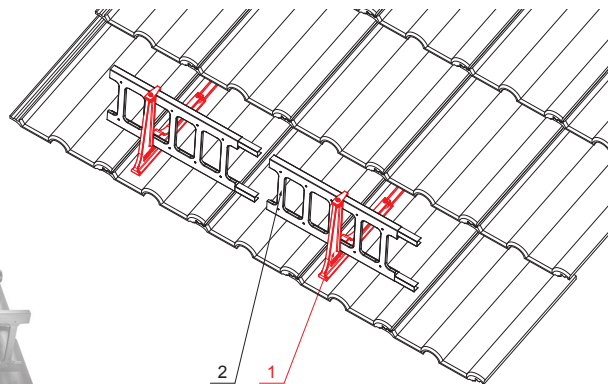

TECHNICKÝ LIST

DRŽIAK REBRÍKA ZACHYTÁVAČA SNEHU ZÁVESNÝ ZS-HEU PSZ RD 20

DETAIL:

1. držiak rebríka zachytávača snehu závesný
2. zachytávač snehu rebríkový

TM Farba : Pozink lakovaný – Testa di Moro – RAL 8028
Materiál: Hliník – Natur

INDEX	ZMENA	DATE	PODPIS	KJG QUALITY®	Scan code for 3D model	
ZN. MAT.	ROZM.-POLOT	T.O.	HMOTNOSŤ kg			
POM. ZAR.	VYPR. Ing. Kluska M.	POZN.	STN	TR.Č.		
PRESK.	TECHNOL.	STARÝ V.	Č.V.			
NÁZOV	Držiak rebríka zachytávača snehu závesný			Počet listov	ZS-HEU PSZ RD 20	List