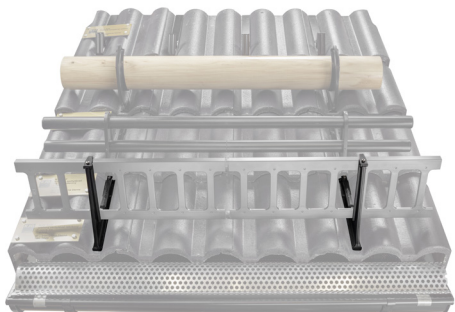

TECHNICKÝ LIST

DRŽIAK REBRÍKA ZACHYTÁVAČA SNEHU ZÁVESNÝ ZS-HEU PSZ RD 20

DETAIL:

1. držiak rebríka zachytávača snehu závesný
2. zachytávač snehu rebríkový

TM Farba : Pozink lakovaný – Testa di Moro – RAL 8028
Materiál: Hliník – Natur

INDEX	ZMENA	DATE	PODPIS	KJG QUALITY®	Scan code for 3D model	
ZN. MAT.	ROZM.-POLOT	T.O.	HMOTNOSŤ kg			
POM. ZAR.	VYPR. Ing. Kluska M.	POZN.	STN	TR.Č.		
PRESK.	TECHNOL.	STARÝ V.	Č.V.			
NÁZOV	Držiak rebríka zachytávača snehu závesný			Počet listov	ZS-HEU PSZ RD 20	List