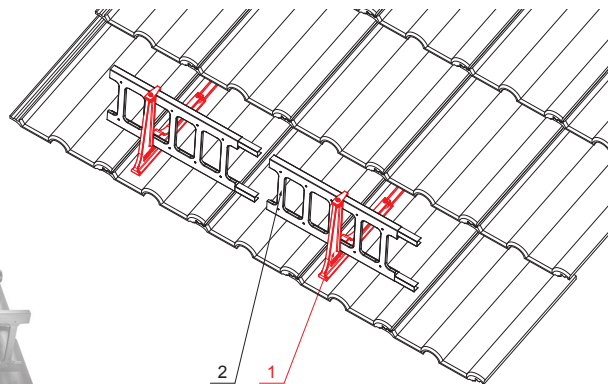

TECHNICKÝ LIST

DRŽIAK REBRÍKA ZACHYTÁVAČA SNEHU ZÁVESNÝ ZS-HEU PSZ RD 20

DETAIL:

1. držiak rebríka zachytávača snehu závesný
2. zachytávač snehu rebríkový

TM Farba : Pozink lakovaný – Testa di Moro – RAL 8028
Materiál: Hliník – Natur

INDEX	ZMENA	DATE	PODPIS	KJG QUALITY®	Scan code for 3D model	
ZN. MAT.	ROZM.-POLOT	T.O.	HMOTNOSŤ kg			
POM. ZAR.	VYPR. Ing. Kluska M.	POZN.	STN	TR.Č.		
PRESK.	TECHNOL.	STARÝ V.	Č.V.			
NÁZOV	Držiak rebríka zachytávača snehu závesný		Počet listov	ZS-HEU PSZ RD 20	List	