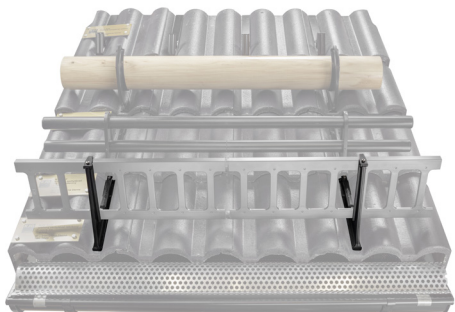

TECHNICKÝ LIST

DRŽIAK REBRÍKA ZACHYTÁVAČA SNEHU ZÁVESNÝ ZS-HEU PSZ RD 20

DETAIL:

1. držiak rebríka zachytávača snehu závesný
2. zachytávač snehu rebríkový

TM Farba : Pozink lakovaný – Testa di Moro – RAL 8028
Materiál: Hliník – Natur

INDEX	ZMENA	DATE	PODPIS	KJG QUALITY®	Scan code for 3D model	
ZN. MAT.	ROZM.-POLOT	T.O.	HMOTNOSŤ kg			
POM. ZAR.	VYPR. Ing. Kluska M.	POZN.	STN	TR.Č.		
PRESK.	TECHNOL.	STARÝ V.	Č.V.			
NÁZOV	Držiak rebríka zachytávača snehu závesný		Počet listov	ZS-HEU PSZ RD 20	List	