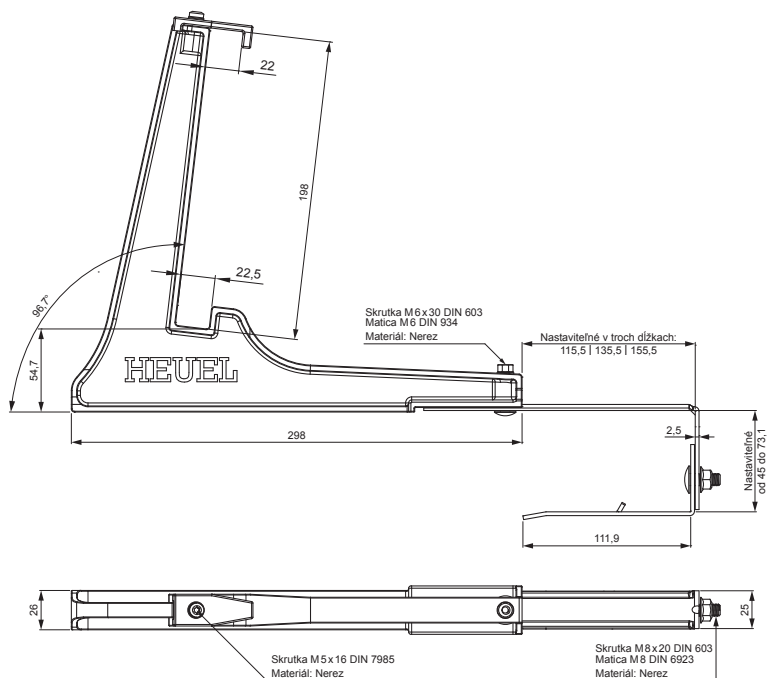

TECHNICKÝ LIST

DRŽIAK REBRÍKA ZACHYTÁVAČA SNEHU ZÁVESNÝ ZS-HEU PSZ RD 20

DETAIL:

1. držiak rebríka zachytávača snehu závesný
2. zachytávač snehu rebríkový

TM Farba : Pozink lakovaný – Testa di Moro – RAL 8028
Materiál: Hliník – Natur

INDEX	ZMENA	DATE	PODPIS	KJG QUALITY®	Scan code for 3D model	
ZN. MAT.	ROZM.-POLOT	T.O.	HMOTNOSŤ kg			
POM. ZAR.	VYPR. Ing. Kluska M.	POZN.	STN	TR.Č.		
PRESK.	TECHNOL.	STARÝ V.	Č.V.			
NÁZOV	Držiak rebríka zachytávača snehu závesný		Počet listov	ZS-HEU PSZ RD 20	List	