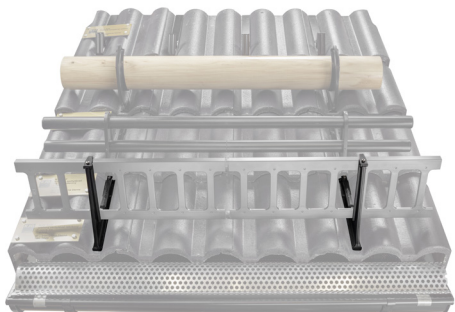

TECHNICKÝ LIST

DRŽIAK REBRÍKA ZACHYTÁVAČA SNEHU ZÁVESNÝ ZS-HEU PSZ RD 20

DETAIL:

1. držiak rebríka zachytávača snehu závesný
2. zachytávač snehu rebríkový

AN Farba : Pozink lakovaný – Antracit – RAL 7016
Materiál: Hliník – Natur

INDEX	ZMENA	DATE	PODPIS	KJG QUALITY®	Scan code for 3D model	
ZN. MAT.	ROZM.-POLOT	T.O.	HMOTNOŠŤ kg			
POM. ZAR.	VYPR. Ing. Kluska M.	POZN.	STN	TR.Č.		
PRESK.	TECHNOL.	STARÝ V.	Č.V.			
NÁZOV	Držiak rebríka zachytávača snehu závesný			Počet listov	ZS-HEU PSZ RD 20	List