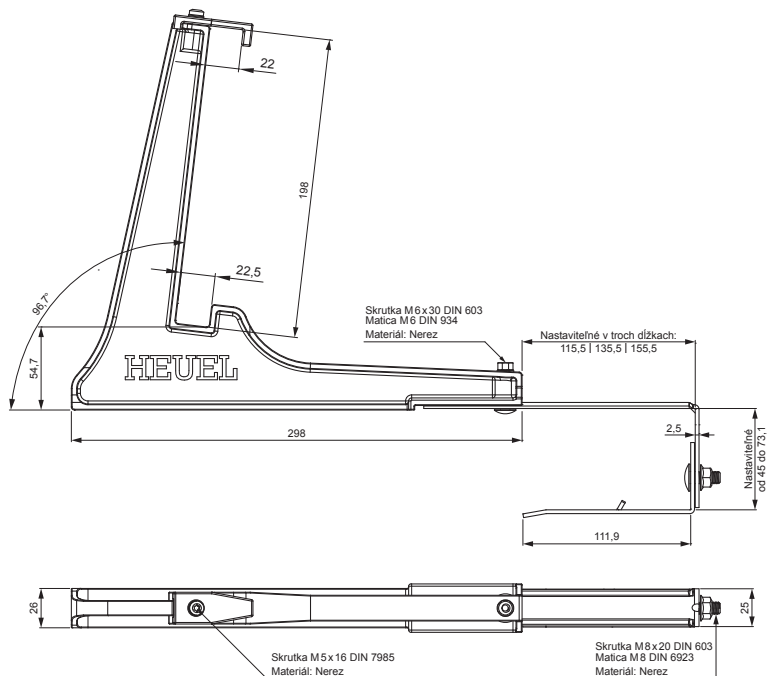

TECHNICKÝ LIST

DRŽIAK REBRÍKA ZACHYTÁVAČA SNEHU ZÁVESNÝ ZS-HEU PSZ RD 20

DETAIL:

1. držiak rebríka zachytávača snehu závesný
2. zachytávač snehu rebríkový

AN Farba : Pozink lakovaný – Antracit – RAL 7016
Materiál: Hliník – Natur

INDEX	ZMENA	DATE	PODPIS	KJG QUALITY®	Scan code for 3D model	
ZN. MAT.	ROZM.-POLOT	T.O.	HMOTNOŠŤ kg			
POM. ZAR.	VYPR. Ing. Kluska M.	POZN.	STN	TR.Č.		
PRESK.	TECHNOL.	STARÝ V.	Č.V.			
NÁZOV	Držiak rebríka zachytávača snehu závesný			Počet listov	ZS-HEU PSZ RD 20	List