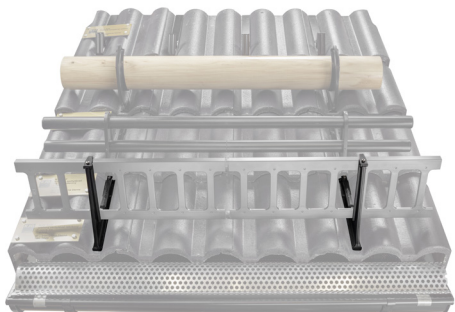

DETAIL:

1. držiak rebríka zachytávača snehu závesný
2. zachytávač snehu rebríkový

AN Farba : Pozink lakovaný – Antracit – RAL 7016
Materiál: Hliník – Natur

INDEX	ZMENA	DATE	PODPIS	KJG QUALITY®	Scan code for 3D model		
ZN. MAT.	ROZM.-POLOT	T.O.	HMOTNOŠŤ kg				MER.
POM. ZAR.	VYPR. Ing. Kluska M.	POZN.	STN	TR.Č.			
PRESK.	TECHNOL.	STARÝ V.	Č.V.				
NÁZOV	Držiak rebríka zachytávača snehu závesný			Počet listov	ZS-HEU PSZ RD 20	List	

Vytvorené: 06.06.2026 02:54:05

Technické zmeny vyhradené