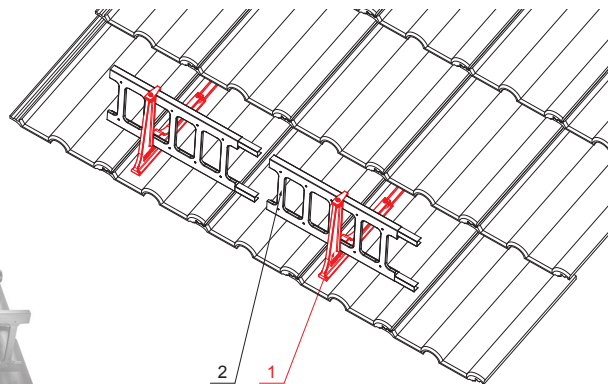

DETAIL:

1. držiak rebríka zachytávača snehu závesný
2. zachytávač snehu rebríkový

AN Farba : Pozink lakovaný – Antracit – RAL 7016
Materiál: Hliník – Natur

INDEX	ZMENA	DATE	PODPIS	KJG QUALITY®	Scan code for 3D model		
ZN. MAT.	ROZM.-POLOT	T.O.	HMOTNOŠŤ kg				MER.
POM. ZAR.	VYPR. Ing. Kluska M.	POZN.	STN	TR.Č.			
PRESK.	TECHNOL.	STARÝ V.	Č.V.				
NÁZOV	Držiak rebríka zachytávača snehu závesný			Počet listov	ZS-HEU PSZ RD 20	List	

Vytvorené: 06.06.2026 02:54:05

Technické zmeny vyhradené