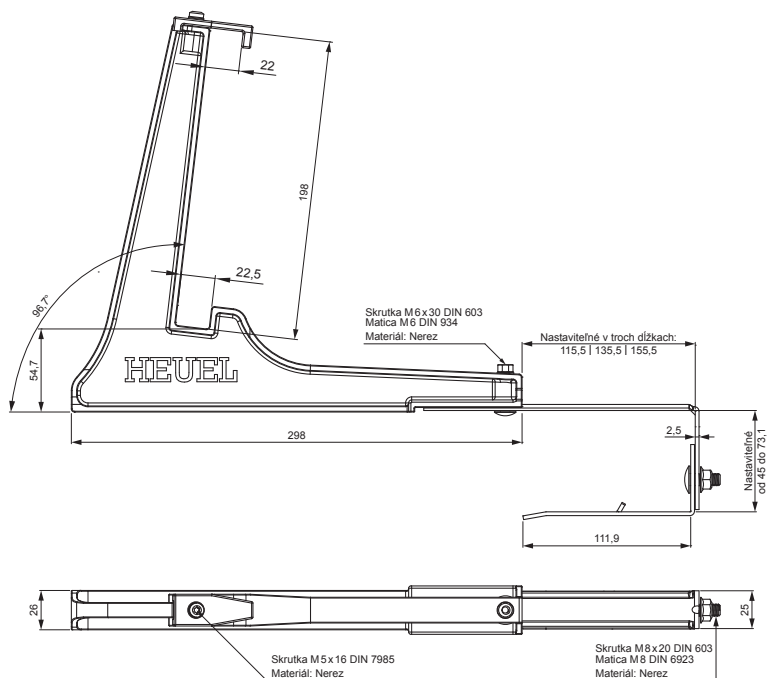

# DRŽIAK REBRÍKA ZACHYTÁVAČA SNEHU ZÁVESNÝ ZS-HEU PSZ RD 20

**DETAIL:**

1. držiak rebríka zachytávača snehu závesný
2. zachytávač snehu rebríkový

**AN** Farba : Pozink lakovaný – Antracit – RAL 7016  
Materiál: Hliník – Natur

INDEX	ZMENA	DATE	PODPIS	<b>KJG</b> QUALITY®	Scan code for 3D model	
ZN. MAT.	ROZM.-POLOT	POM. ZAR.	VYPR.			
PRESK.	TECHNOL.	STARY V.	Č.V.	Držiak rebríka zachytávača snehu závesný		Počet listov
NÁZOV				ZS-HEU PSZ RD 20		List