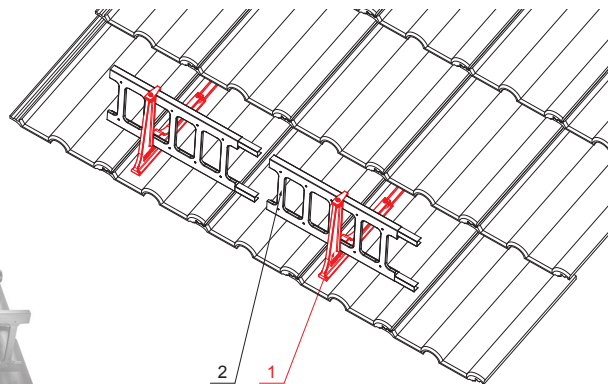

TECHNICKÝ LIST

DRŽIAK REBRÍKA ZACHYTÁVAČA SNEHU ZÁVESNÝ ZS-HEU PSZ RD 20

DETAIL:

1. držiak rebríka zachytávača snehu závesný
2. zachytávač snehu rebríkový

AN Farba : Pozink lakovaný – Antracit – RAL 7016
Materiál: Hliník – Natur

INDEX	ZMENA	DATE	PODPIS	KJG QUALITY®	Scan code for 3D model	
ZN. MAT.	ROZM.-POLOT	T.O.	HMOTNOŠŤ kg			
POM. ZAR.	VYPR. Ing. Kluska M.	POZN.	STN	TR.Č.		
PRESK.	TECHNOL.	STARÝ V.	Č.V.			
NÁZOV	Držiak rebríka zachytávača snehu závesný			Počet listov	ZS-HEU PSZ RD 20	List