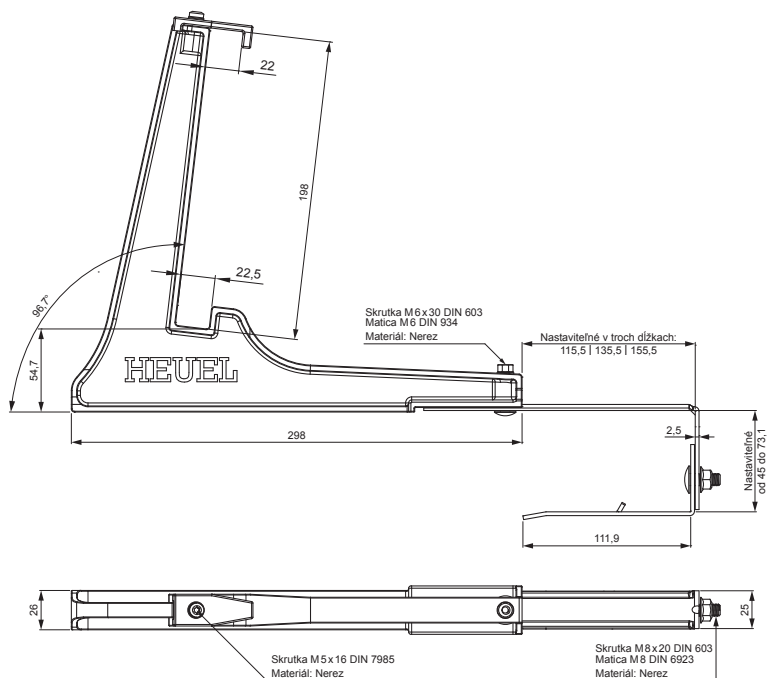

TECHNICKÝ LIST

DRŽIAK REBRÍKA ZACHYTÁVAČA SNEHU ZÁVESNÝ ZS-HEU PSZ RD 20

- DETAIL:**
1. držiak rebríka zachytávača snehu závesný
 2. zachytávač snehu rebríkový

IC Farba : Pozink lakovaný – Intenzívna čierna – RAL 9005
Materiál: Hliník – Natur

INDEX	ZMENA	DATE	PODPIS	KJG QUALITY®	Scan code for 3D model	QR
ZN. MAT.	ROZM.-POLOT	T.O.	HMOTNOŠŤ kg			
POM. ZAR.	VYPR. Ing. Kluska M.	POZN.	STN	TR.Č.	Č.POZÍCIE	
PRESK.	TECHNOL.	STARÝ V.	Č.V.			
NÁZOV	Držiak rebríka zachytávača snehu závesný		Počet listov	ZS-HEU PSZ RD 20		List