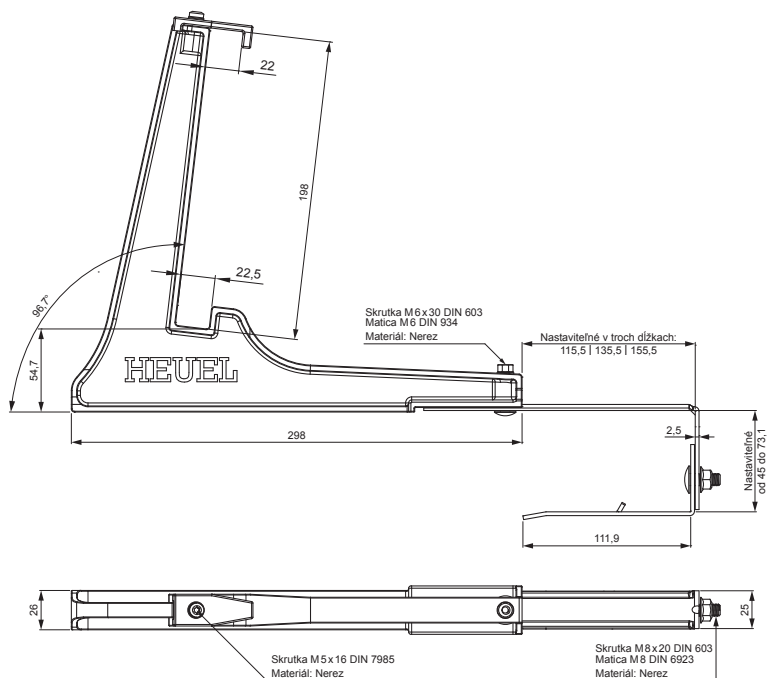

TECHNICKÝ LIST

DRŽIAK REBRÍKA ZACHYTÁVAČA SNEHU ZÁVESNÝ ZS-HEU PSZ RD 20

- DETAIL:**
1. držiak rebríka zachytávača snehu závesný
 2. zachytávač snehu rebríkový

IC Farba : Pozink lakovaný – Intenzívna čierna – RAL 9005
Materiál: Hliník – Natur

INDEX	ZMENA	DATE	PODPIS	KJG QUALITY®	Scan code for 3D model	
ZN. MAT.	ROZM.-POLOT	T.O.	HMOTNOSŤ kg			
POM. ZAR.	VYPR. Ing. Kluska M.	POZN.	STN	TR.Č.		
PRESK.	TECHNOL.	STARÝ V.	Č.V.			
NÁZOV	Držiak rebríka zachytávača snehu závesný		Počet listov	ZS-HEU PSZ RD 20	List	