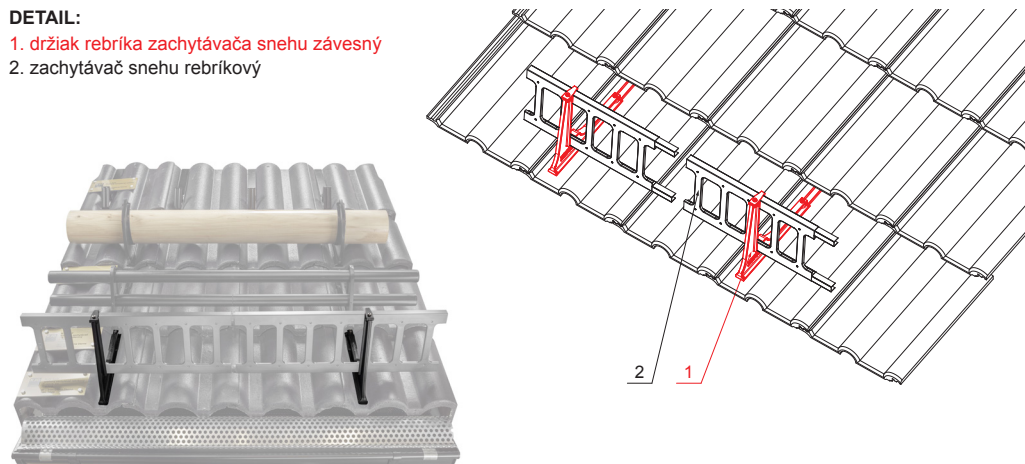

TECHNICKÝ LIST

DRŽIAK REBRÍKA ZACHYTÁVAČA SNEHU ZÁVESNÝ ZS-HEU PSZ RD 20

- DETAIL:**
1. držiak rebríka zachytávača snehu závesný
 2. zachytávač snehu rebríkový

IC Farba : Pozink lakovaný – Intenzívna čierna – RAL 9005
Materiál: Hliník – Natur

INDEX	ZMENA	DATE	PODPIS	KJG QUALITY®	Scan code for 3D model	QR
ZN. MAT.	ROZM.-POLOT	T.O.	HMOTNOŠŤ kg			
POM. ZAR.	VYPR. Ing. Kluska M.	POZN.	STN	TR.Č.	Č.POZÍCIE	
PRESK.	TECHNOL.	STARÝ V.	Č.V.			
NÁZOV	Držiak rebríka zachytávača snehu závesný		Počet listov	ZS-HEU PSZ RD 20		List