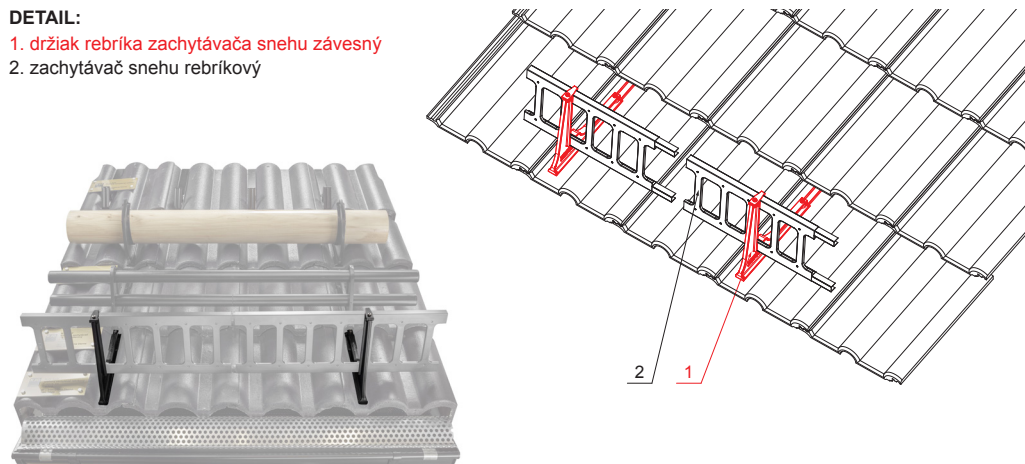

TECHNICKÝ LIST

DRŽIAK REBRÍKA ZACHYTÁVAČA SNEHU ZÁVESNÝ ZS-HEU PSZ RD 20

- DETAIL:**
1. držiak rebríka zachytávača snehu závesný
 2. zachytávač snehu rebríkový

IC Farba : Pozink lakovaný – Intenzívna čierna – RAL 9005
Materiál: Hliník – Natur

INDEX	ZMENA	DATE	PODPIS	KJG QUALITY®	Scan code for 3D model	
ZN. MAT.	ROZM.-POLOT	T.O.	HMOTNOSŤ kg			
POM. ZAR.	VYPR. Ing. Kluska M.	POZN.	STN	TR.Č.		
PRESK.	TECHNOL.	STARÝ V.	Č.V.			
NÁZOV	Držiak rebríka zachytávača snehu závesný		Počet listov	ZS-HEU PSZ RD 20	List	