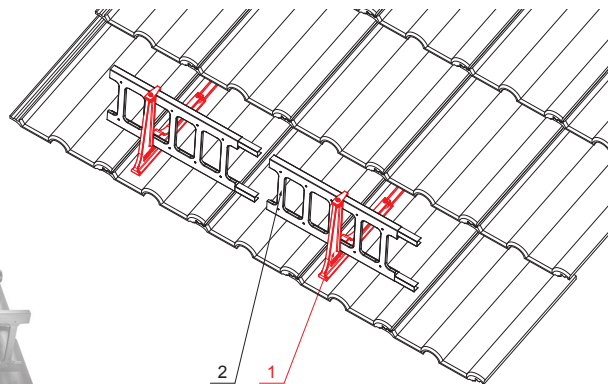

# DRŽIAK REBRÍKA ZACHYTÁVAČA SNEHU ZÁVESNÝ ZS-HEU PSZ RD 20

**DETAIL:**

1. držiak rebríka zachytávača snehu závesný
2. zachytávač snehu rebríkový

**OC** Farba : Pozink lakovaný – Očefovo červená – RAL 3009  
Materiál: Hliník – Natur

INDEX	ZMENA	DATE	PODPIS	<b>KJG</b> QUALITY®	Scan code for 3D model	
ZN. MAT.	ROZM.-POLOT	T.O.	HMOTNOSŤ kg			
POM. ZAR.	VYPR. Ing. Kluska M.	STN	POZN.	TR.Č.	Č.POZÍCIE	
PRESK.	TECHNOL.	STARÝ V.	Č.V.			
NÁZOV	Držiak rebríka zachytávača snehu závesný			Počet listov	ZS-HEU PSZ RD 20	List