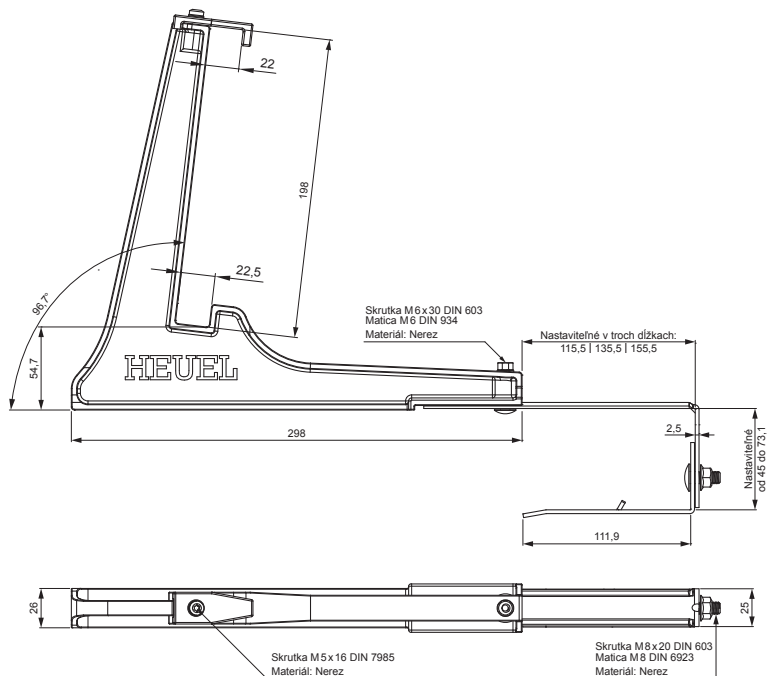

TECHNICKÝ LIST

DRŽIAK REBRÍKA ZACHYTÁVAČA SNEHU ZÁVESNÝ ZS-HEU PSZ RD 20

DETAIL:

1. držiak rebríka zachytávača snehu závesný
2. zachytávač snehu rebríkový

OC Farba : Pozink lakovaný – Očefovo červená – RAL 3009
Materiál: Hliník – Natur

INDEX	ZMENA	DATE	PODPIS	KJG QUALITY®	Scan code for 3D model	
ZN. MAT.	ROZM.-POLOT	T.O.	HMOTNOSŤ kg			
POM. ZAR.	VYPR. Ing. Kluska M.	POZN.	STN	TR.Č.	Č.POZÍCIE	
PRESK.	TECHNOL.	STARÝ V.	Č.V.			
NÁZOV	Držiak rebríka zachytávača snehu závesný		Počet listov	ZS-HEU PSZ RD 20	List	