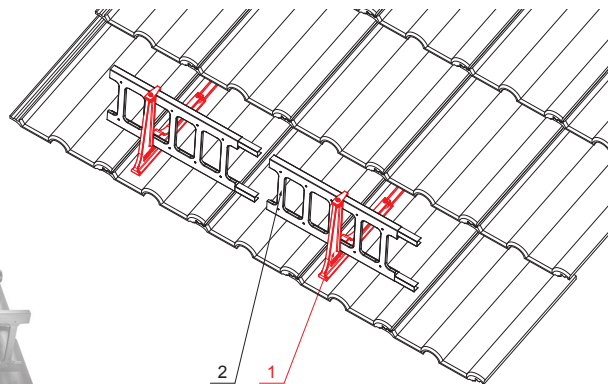

TECHNICKÝ LIST

DRŽIAK REBRÍKA ZACHYTÁVAČA SNEHU ZÁVESNÝ ZS-HEU PSZ RD 20

DETAIL:

1. držiak rebríka zachytávača snehu závesný
2. zachytávač snehu rebríkový

OC Farba : Pozink lakovaný – Očefovo červená – RAL 3009
Materiál: Hliník – Natur

INDEX	ZMENA	DATE	PODPIS	KJG QUALITY®	Scan code for 3D model	
ZN. MAT.	ROZM.-POLOT	T.O.	HMOTNOSŤ kg			
POM. ZAR.	VYPR. Ing. Kluska M.	POZN.	STN	TR.Č.	Č.POZÍCIE	
PRESK.	TECHNOL.	STARÝ V.	Č.V.			
NÁZOV	Držiak rebríka zachytávača snehu závesný		Počet listov	ZS-HEU PSZ RD 20	List	