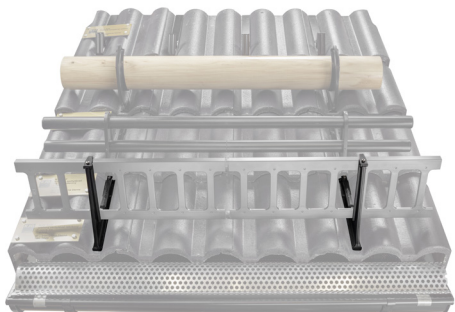

# DRŽIAK REBRÍKA ZACHYTÁVAČA SNEHU ZÁVESNÝ ZS-HEU PSZ RD 20

**DETAIL:**

1. držiak rebríka zachytávača snehu závesný
2. zachytávač snehu rebríkový

**OC** Farba : Pozink lakovaný – Očefovo červená – RAL 3009  
Materiál: Hliník – Natur

INDEX	ZMENA	DATE	PODPIS	<b>KJG</b> QUALITY®	Scan code for 3D model	
ZN. MAT.	ROZM.-POLOT	T.O.	HMOTNOSŤ kg			
POM. ZAR.	VYPR. Ing. Kluska M.	STN	POZN.	TR.Č.	Č.POZÍCIE	
PRESK.	TECHNOL.	STARÝ V.	Č.V.			
NÁZOV	Držiak rebríka zachytávača snehu závesný			Počet listov	ZS-HEU PSZ RD 20	List