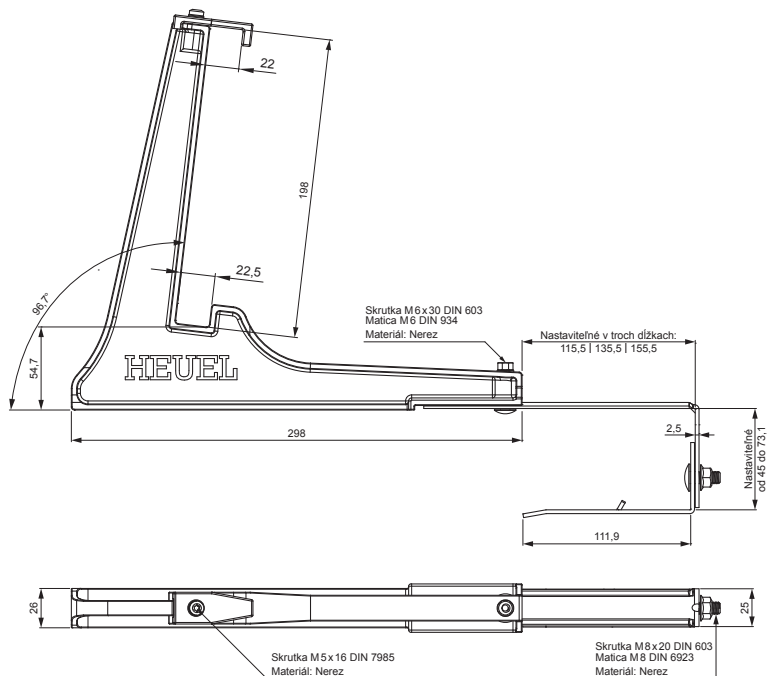

# DRŽIAK REBRÍKA ZACHYTÁVAČA SNEHU ZÁVESNÝ ZS-HEU PSZ RD 20

**DETAIL:**

1. držiak rebríka zachytávača snehu závesný
2. zachytávač snehu rebríkový

**OC** Farba : Pozink lakovaný – Očefovo červená – RAL 3009  
Materiál: Hliník – Natur

INDEX	ZMENA	DATE	PODPIS	<b>KJG</b> QUALITY®	Scan code for 3D model	
ZN. MAT.	ROZM.-POLOT	T.O.	HMOTNOSŤ kg			
POM. ZAR.	VYPR. Ing. Kluska M.	STN	POZN.	TR.Č.	Č.POZÍCIE	
PRESK.	TECHNOL.	STARÝ V.	Č.V.			
NÁZOV	Držiak rebríka zachytávača snehu závesný			Počet listov	ZS-HEU PSZ RD 20	List