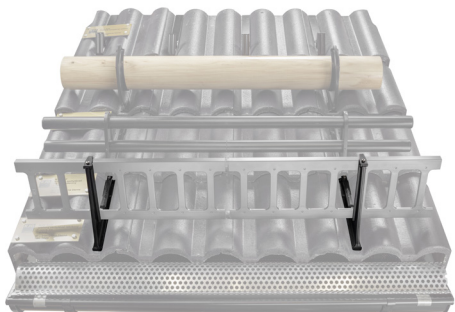

TECHNICKÝ LIST

DRŽIAK REBRÍKA ZACHYTÁVAČA SNEHU ZÁVESNÝ ZS-HEU PSZ RD 20

DETAIL:

1. držiak rebríka zachytávača snehu závesný
2. zachytávač snehu rebríkový

OC Farba : Pozink lakovaný – Očefovo červená – RAL 3009
Materiál: Hliník – Natur

INDEX	ZMENA	DATE	PODPIS	KJG QUALITY®	Scan code for 3D model	
ZN. MAT.	ROZM.-POLOT	T.O.	HMOTNOSŤ kg			
POM. ZAR.	VYPR. Ing. Kluska M.	POZN.	STN	TR.Č.	Č.POZÍCIE	
PRESK.	TECHNOL.	STARÝ V.	Č.V.			
NÁZOV	Držiak rebríka zachytávača snehu závesný		Počet listov	ZS-HEU PSZ RD 20	List	