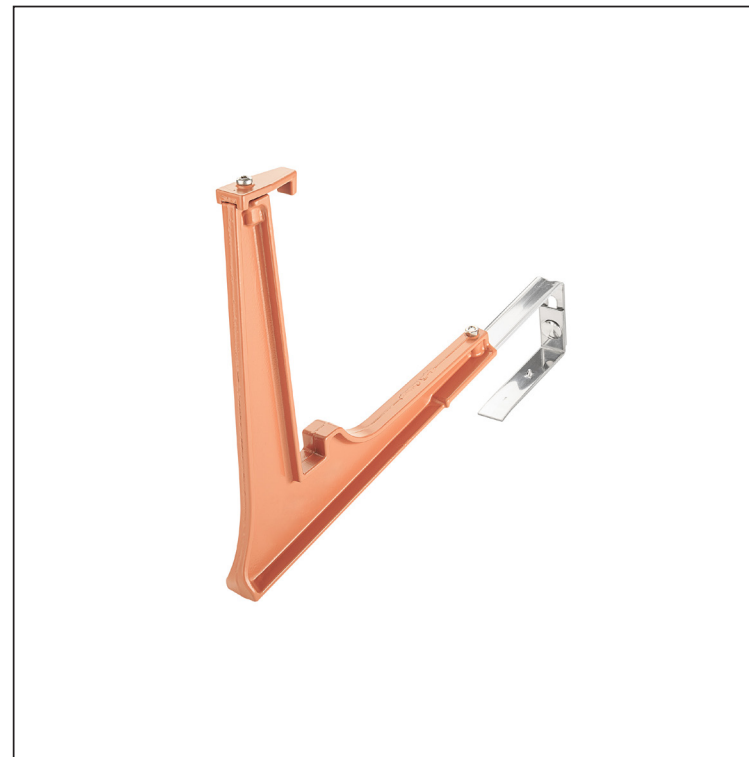

TECHNICKÝ LIST

DRŽIAK REBRÍKA ZACHYTÁVAČA SNEHU ZÁVESNÝ ZS-HEU PSZ RD 20

DETAIL:

1. držiak rebríka zachytávača snehu závesný
2. zachytávač snehu rebríkový

MH Farba : Pozink lakovaný – Medeno hnedá – RAL 8004
Materiál: Hliník – Natur

INDEX	ZMENA	DATE	PODPIS	KJG QUALITY®	Scan code for 3D model	
ZN. MAT.	ROZM.-POLOT	T.O.	HMOTNOSŤ kg			
POM. ZAR.	VYPR.	Ing. Kluska M.	POZN.	STN	TR.Č.	
PRESK.	TECHNOL.	TECHNOL.	STARÝ V.	Č.V.	Č. POZÍCIE	
NÁZOV	Držiak rebríka zachytávača snehu závesný			Počet listov	ZS-HEU PSZ RD 20	List