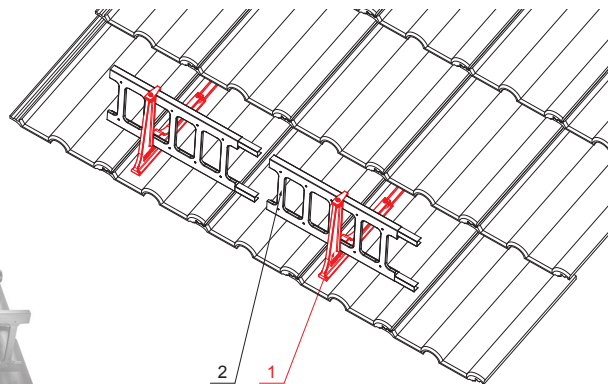

TECHNICKÝ LIST

DRŽIAK REBRÍKA ZACHYTÁVAČA SNEHU ZÁVESNÝ ZS-HEU PSZ RD 20

DETAIL:

1. držiak rebríka zachytávača snehu závesný
2. zachytávač snehu rebríkový

MH Farba : Pozink lakovaný – Medeno hnedá – RAL 8004
Materiál: Hliník – Natur

INDEX	ZMENA	DATE	PODPIS	KJG QUALITY®	Scan code for 3D model	
ZN. MAT.	ROZM.-POLOT	T.O.	HMOTNOSŤ kg			
POM. ZAR.	VYPR. Ing. Kluska M.	POZN.	STN	TR.Č.	Č.POZÍCIE	
PRESK.	TECHNOL.	STARÝ V.	Č.V.			
NÁZOV	Držiak rebríka zachytávača snehu závesný			Počet listov	ZS-HEU PSZ RD 20	List