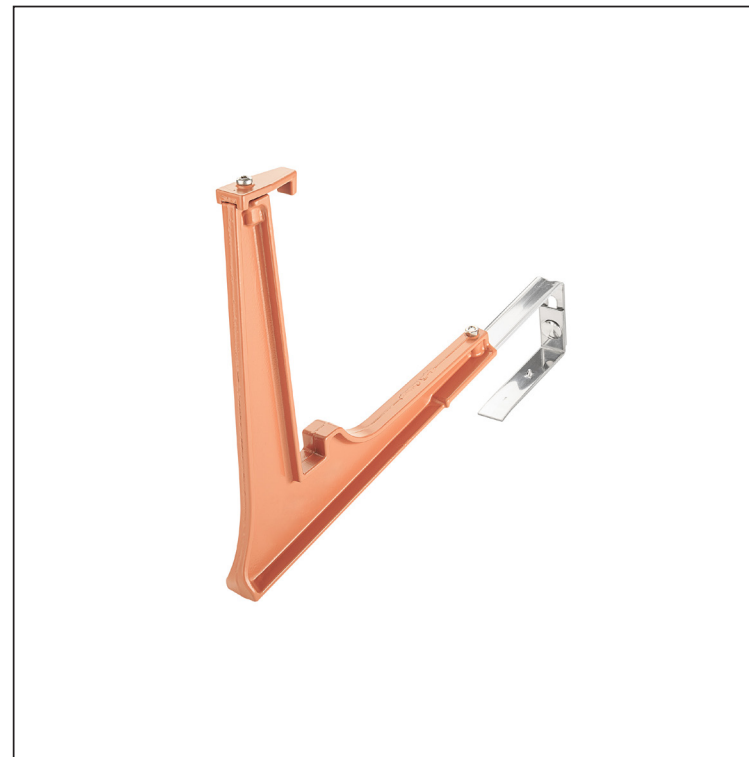

TECHNICKÝ LIST

DRŽIAK REBRÍKA ZACHYTÁVAČA SNEHU ZÁVESNÝ ZS-HEU PSZ RD 20

DETAIL:

1. držiak rebríka zachytávača snehu závesný
2. zachytávač snehu rebríkový

MH Farba : Pozink lakovaný – Medeno hnedá – RAL 8004
Materiál: Hliník – Natur

INDEX	ZMENA	DATE	PODPIS	KJG QUALITY®	Scan code for 3D model	
ZN. MAT.	ROZM.-POLOT	T.O.	HMOTNOSŤ kg			
POM. ZAR.	VYPR. Ing. Kluska M.	POZN.	STN	TR.Č.	Č.POZÍCIE	
PRESK.	TECHNOL.	STARÝ V.	Č.V.			
NÁZOV	Držiak rebríka zachytávača snehu závesný			Počet listov	ZS-HEU PSZ RD 20	List