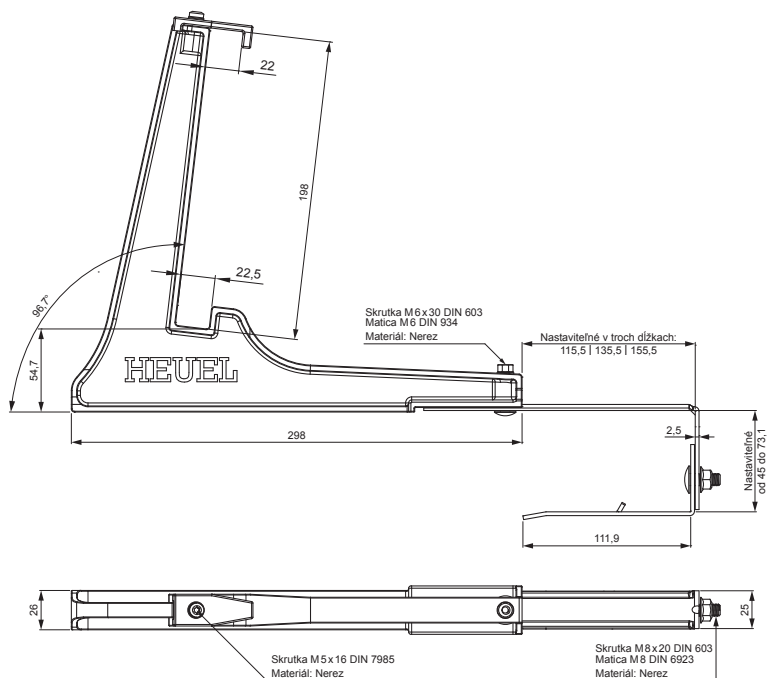

TECHNICKÝ LIST

DRŽIAK REBRÍKA ZACHYTÁVAČA SNEHU ZÁVESNÝ ZS-HEU PSZ RD 20

DETAIL:

1. držiak rebríka zachytávača snehu závesný
2. zachytávač snehu rebríkový

MH Farba : Pozink lakovaný – Medeno hnedá – RAL 8004
Materiál: Hliník – Natur

INDEX	ZMENA	DATE	PODPIS	KJG QUALITY®	Scan code for 3D model	
ZN. MAT.	ROZM.-POLOT	T.O.	HMOTNOSŤ kg			
POM. ZAR.	VYPR. Ing. Kluska M.	POZN.	STN	TR.Č.	Č.POZÍCIE	
PRESK.	TECHNOL.	STARÝ V.	Č.V.			
NÁZOV	Držiak rebríka zachytávača snehu závesný			Počet listov	ZS-HEU PSZ RD 20	List