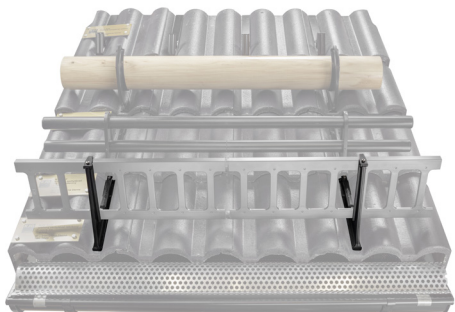

TECHNICKÝ LIST

DRŽIAK REBRÍKA ZACHYTÁVAČA SNEHU ZÁVESNÝ ZS-HEU PSZ RD 20

DETAIL:

1. držiak rebríka zachytávača snehu závesný
2. zachytávač snehu rebríkový

MH Farba : Pozink lakovaný – Medeno hnedá – RAL 8004
Materiál: Hliník – Natur

INDEX	ZMENA	DATE	PODPIS	KJG QUALITY®	Scan code for 3D model	
ZN. MAT.	ROZM.-POLOT	T.O.	HMOTNOSŤ kg			
POM. ZAR.	VYPR. Ing. Kluska M.	POZN.	STN	TR.Č.	Č.POZÍCIE	
PRESK.	TECHNOL.	STARÝ V.	Č.V.			
NÁZOV	Držiak rebríka zachytávača snehu závesný			Počet listov	ZS-HEU PSZ RD 20	List