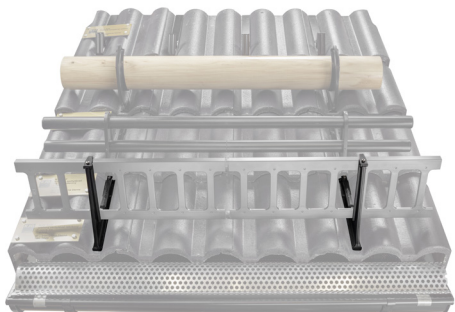

TECHNICKÝ LIST

DRŽIAK REBRÍKA ZACHYTÁVAČA SNEHU ZÁVESNÝ ZS-HEU PSZ RD 20

DETAIL:

1. držiak rebríka zachytávača snehu závesný
2. zachytávač snehu rebríkový

MH Farba : Pozink lakovaný – Medeno hnedá – RAL 8004
Materiál: Hliník – Natur

INDEX	ZMENA	DATE	PODPIS	KJG QUALITY®	Scan code for 3D model	
ZN. MAT.	ROZM.-POLOT	T.O.	HMOTNOSŤ kg			
POM. ZAR.	VYPR.	Ing. Kluska M.	POZN.	STN	TR.Č.	
PRESK.	TECHNOL.	TECHNOL.	STARÝ V.	Č.V.	Č. POZÍCIE	
NÁZOV	Držiak rebríka zachytávača snehu závesný			Počet listov	ZS-HEU PSZ RD 20	List