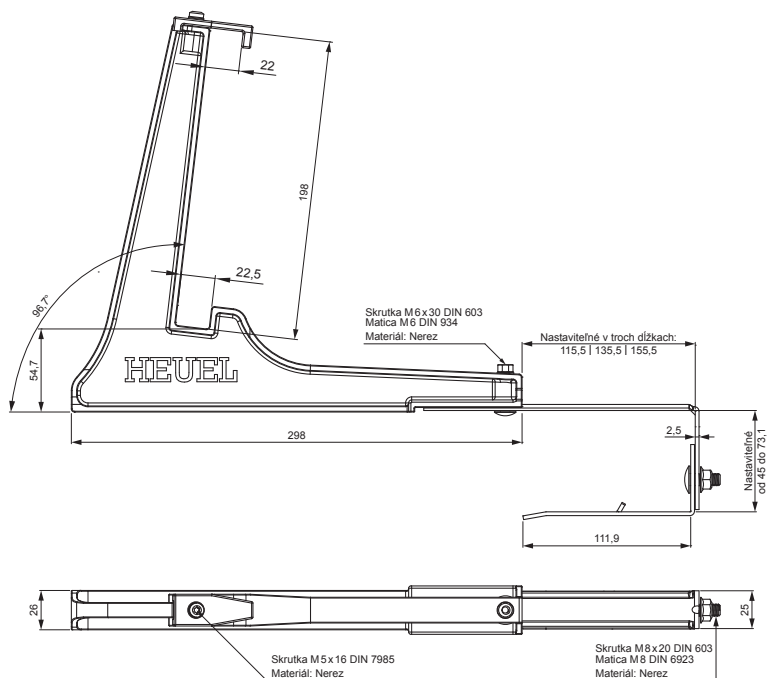

TECHNICKÝ LIST

DRŽIAK REBRÍKA ZACHYTÁVAČA SNEHU ZÁVESNÝ ZS-HEU PSZ RD 20

DETAIL:

1. držiak rebríka zachytávača snehu závesný
2. zachytávač snehu rebríkový

MH Farba : Pozink lakovaný – Medeno hnedá – RAL 8004
Materiál: Hliník – Natur

INDEX	ZMENA	DATE	PODPIS	KJG QUALITY®	Scan code for 3D model	
ZN. MAT.	ROZM.-POLOT	T.O.	HMOTNOSŤ kg			
POM. ZAR.	VYPR.	Ing. Kluska M.	POZN.	STN	TR.Č.	
PRESK.	TECHNOL.	TECHNOL.	STARÝ V.	Č.V.	Č. POZÍCIE	
NÁZOV	Držiak rebríka zachytávača snehu závesný			Počet listov	ZS-HEU PSZ RD 20	List