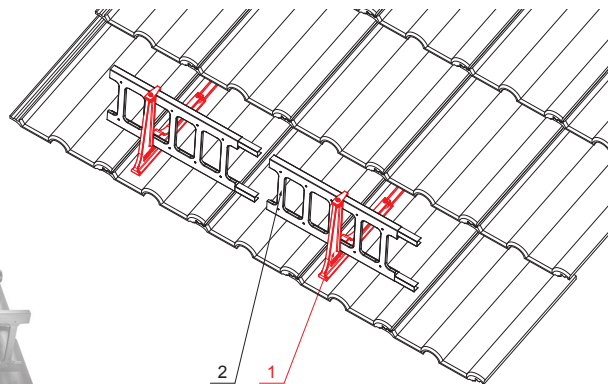

TECHNICKÝ LIST

DRŽIAK REBRÍKA ZACHYTÁVAČA SNEHU ZÁVESNÝ ZS-HEU PSZ RD 20

DETAIL:

1. držiak rebríka zachytávača snehu závesný
2. zachytávač snehu rebríkový

MH Farba : Pozink lakovaný – Medeno hnedá – RAL 8004
Materiál: Hliník – Natur

INDEX	ZMENA	DATE	PODPIS	KJG QUALITY®	Scan code for 3D model	
ZN. MAT.	ROZM.-POLOT	T.O.	HMOTNOSŤ kg			
POM. ZAR.	VYPR.	Ing. Kluska M.	POZN.	STN	TR.Č.	
PRESK.	TECHNOL.	TECHNOL.	STARÝ V.	Č.V.	Č. POZÍCIE	
NÁZOV	Držiak rebríka zachytávača snehu závesný			Počet listov	ZS-HEU PSZ RD 20	List