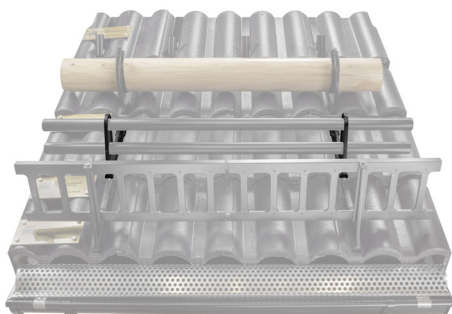

# DRŽIAK RÚRY ZACHYTÁVAČA SNEHU

# ZS-HEU PSZ RUD2

**DETAIL:**

1. držiak rúry zachytávača snehu
2. rúra zachytávača snehu
3. PVC spojka rúry čierna
4. krytka rúry zachytávača snehu

**TM** Farba : Pozink lakovaný – Testa di Moro – RAL 8028  
Materiál: Hliník – Natur

INDEX	ZMENA	DATUM	PODPIS	<b>KJG</b> QUALITY®	Scan code for 3D model	
ZN. MAT.	ROZM.-POLOT	T.O.	HMOTNOSŤ kg			
POM. ZAR.	VYPR. Ing. Kluska M.	POZN.	STN	TR.Č.		
PRESK.	TECHNOL.	STARÝ V.	Č.V.			
NÁZOV	Držiak rúry zachytávača snehu		Počet listov	ZS-HEU PSZ RUD2		List