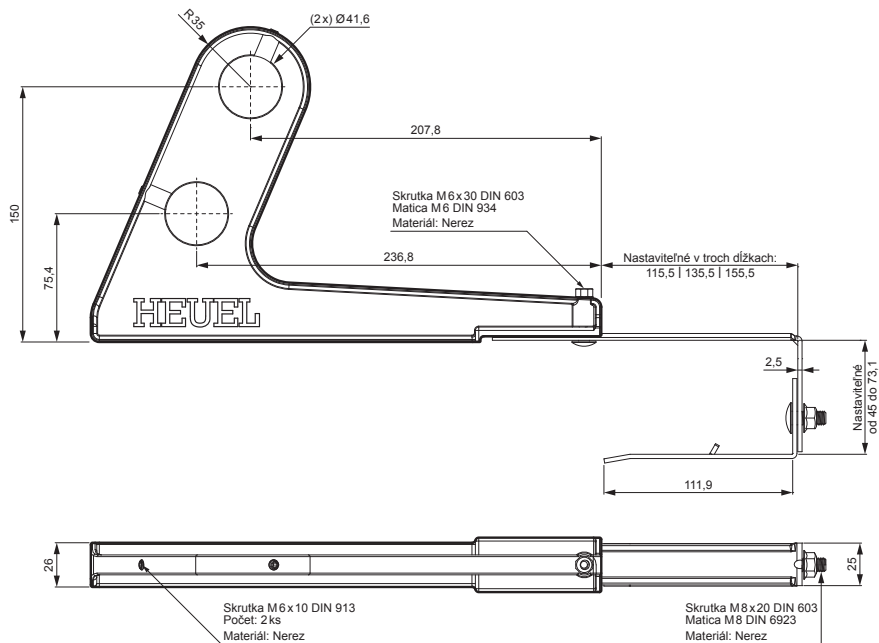

TECHNICKÝ LIST

DRŽIAK RÚRY ZACHYTÁVAČA SNEHU

ZS-HEU PSZ RUD2