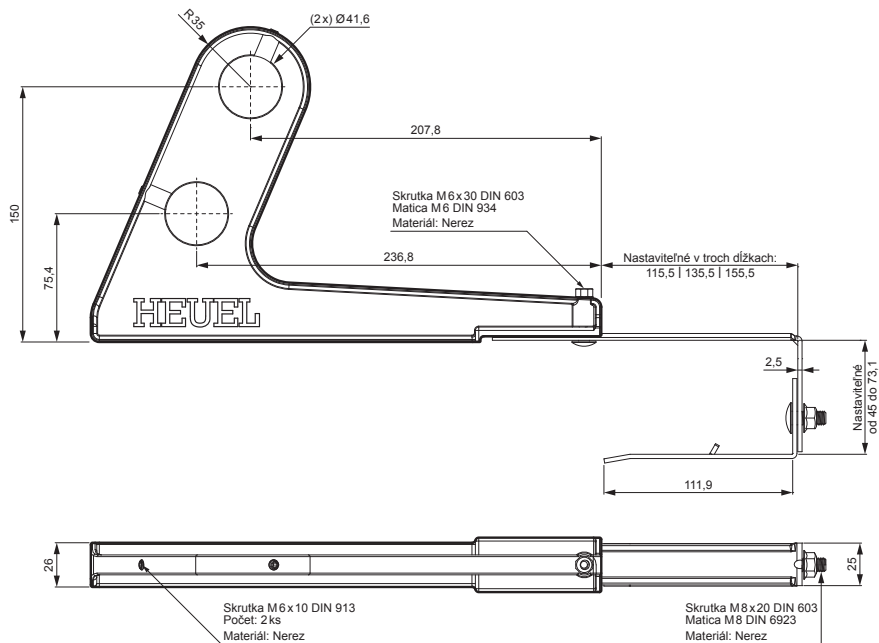

# DRŽIAK RÚRY ZACHYTÁVAČA SNEHU

# ZS-HEU PSZ RUD2

**DETAIL:**

1. držiak rúry zachytávača snehu
2. rúra zachytávača snehu
3. PVC spojka rúry čierna
4. krytka rúry zachytávača snehu

**TM** Farba : Pozink lakovaný – Testa di Moro – RAL 8028  
Materiál: Hliník – Natur

INDEX	ZMENA	DATUM	PODPIS	<b>KJG</b> QUALITY®	Scan code for 3D model	
ZN. MAT.	ROZM.-POLOT	T.O.	HMOTNOSŤ kg			
POM. ZAR.	VYPR. Ing. Kluska M.	POZN.	STN	TR.Č.		
PRESK.	TECHNOL.	STARÝ V.	Č.V.			
NÁZOV	Držiak rúry zachytávača snehu		Počet listov	ZS-HEU PSZ RUD2		List