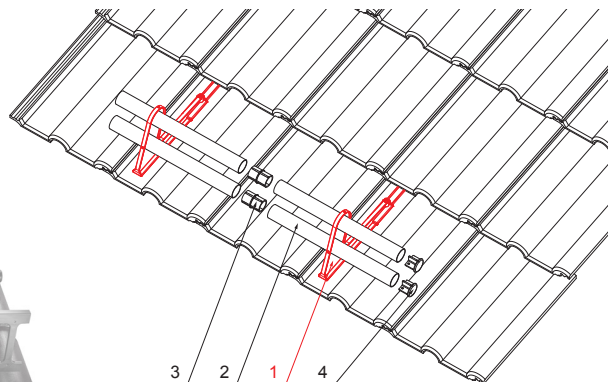

TECHNICKÝ LIST

DRŽIAK RÚRY ZACHYTÁVAČA SNEHU

ZS-HEU PSZ RUD2

DETAIL:

1. držiak rúry zachytávača snehu
2. rúra zachytávača snehu
3. PVC spojka rúry čierna
4. krytka rúry zachytávača snehu

TM Farba : Pozink lakovaný – Testa di Moro – RAL 8028
Materiál: Hliník – Natur

INDEX	ZMENA	DATUM	PODPIS	KJG QUALITY®	Scan code for 3D model	
ZN. MAT.	ROZM.-POLOT	T.O.	HMOTNOSŤ kg			
POM. ZAR.	VYPR. Ing. Kluska M.	POZN.	STN	TR.Č.		
PRESK.	TECHNOL.	STARÝ V.	Č.V.			
NÁZOV	Držiak rúry zachytávača snehu		Počet listov	ZS-HEU PSZ RUD2		List