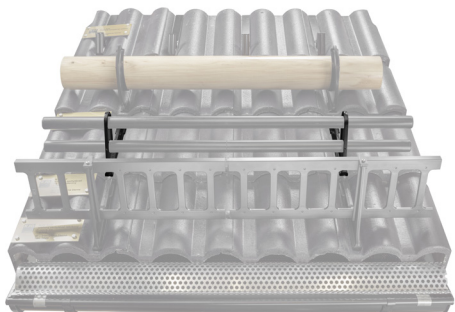

TECHNICKÝ LIST

DRŽIAK RÚRY ZACHYTÁVAČA SNEHU

ZS-HEU PSZ RUD2

DETAIL:

1. držiak rúry zachytávača snehu
2. rúra zachytávača snehu
3. PVC spojka rúry čierna
4. krytka rúry zachytávača snehu

TM Farba : Pozink lakovaný – Testa di Moro – RAL 8028
Materiál: Hliník – Natur

INDEX	ZMENA	DATUM	PODPIS	KJG QUALITY®	Scan code for 3D model	
ZN. MAT.	ROZM.-POLOT	T.O.	HMOTNOSŤ kg			
POM. ZAR.	VYPR. Ing. Kluska M.	POZN.	STN	TR.Č.		
PRESK.	TECHNOL.	STARÝ V.	Č.V.			
NÁZOV	Držiak rúry zachytávača snehu		Počet listov	ZS-HEU PSZ RUD2		List