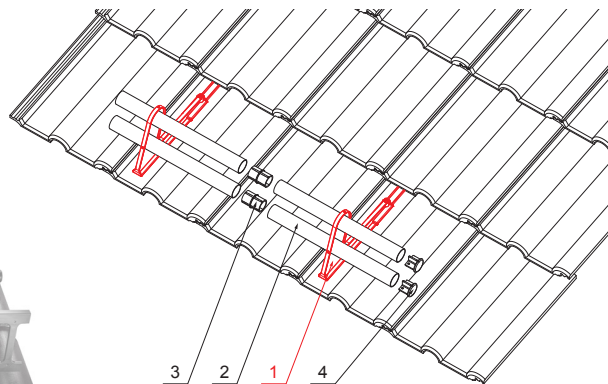

TECHNICKÝ LIST

DRŽIAK RÚRY ZACHYTÁVAČA SNEHU

ZS-HEU PSZ RUD2

DETAIL:

1. držiak rúry zachytávača snehu
2. rúra zachytávača snehu
3. PVC spojka rúry čierna
4. krytka rúry zachytávača snehu

AN Farba : Pozink lakovaný – Antracit – RAL 7016
Materiál: Hliník – Natur

INDEX	ZMENA	DATUM	PODPIS	KJG QUALITY®	Scan code for 3D model	
ZN. MAT.	ROZM.-POLOT	T.O.	HMOTNOSŤ kg			
POM. ZAR.	VYPR. Ing. Kluska M.	POZN.	STN	TR.Č.		
PRESK.	TECHNOL.	STARÝ V.	Č.V.			
NÁZOV	Držiak rúry zachytávača snehu		ZS-HEU PSZ RUD2		Č. V. 1	
	Počet listov				1	