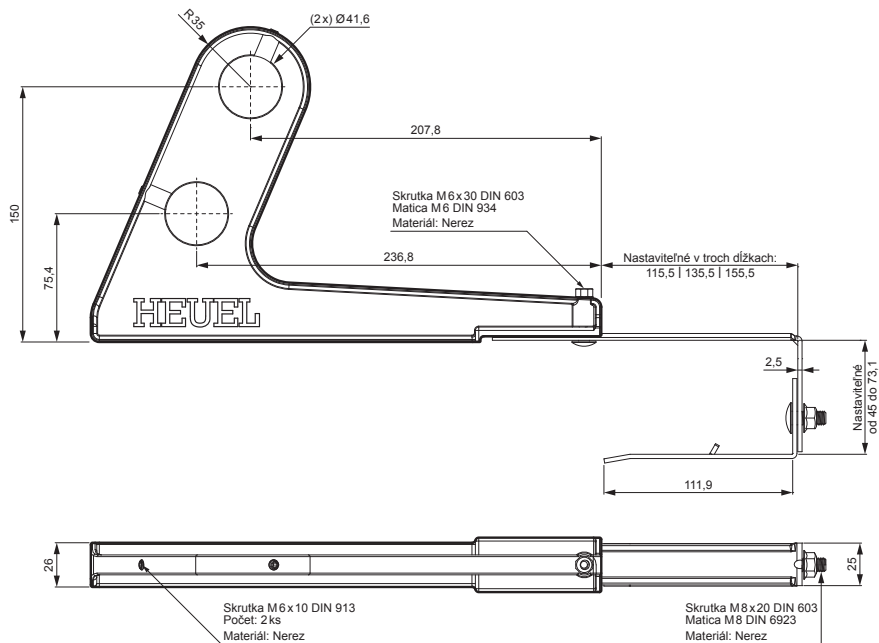

TECHNICKÝ LIST

DRŽIAK RÚRY ZACHYTÁVAČA SNEHU

ZS-HEU PSZ RUD2

DETAIL:

1. držiak rúry zachytávača snehu
2. rúra zachytávača snehu
3. PVC spojka rúry čierna
4. krytka rúry zachytávača snehu

AN Farba : Pozink lakovaný – Antracit – RAL 7016
Materiál: Hliník – Natur

INDEX	ZMENA	DATUM	PODPIS	KJG QUALITY®	Scan code for 3D model	
ZN. MAT.	ROZM.-POLOT	T.O.	HMOTNOSŤ kg			
POM. ZAR.	VYPR. Ing. Kluska M.	POZN.	STN	TR.Č.		
PRESK.	TECHNOL.	STARÝ V.	Č.V.			
NÁZOV	Držiak rúry zachytávača snehu		ZS-HEU PSZ RUD2		Č. V. 1	
	Počet listov				1	