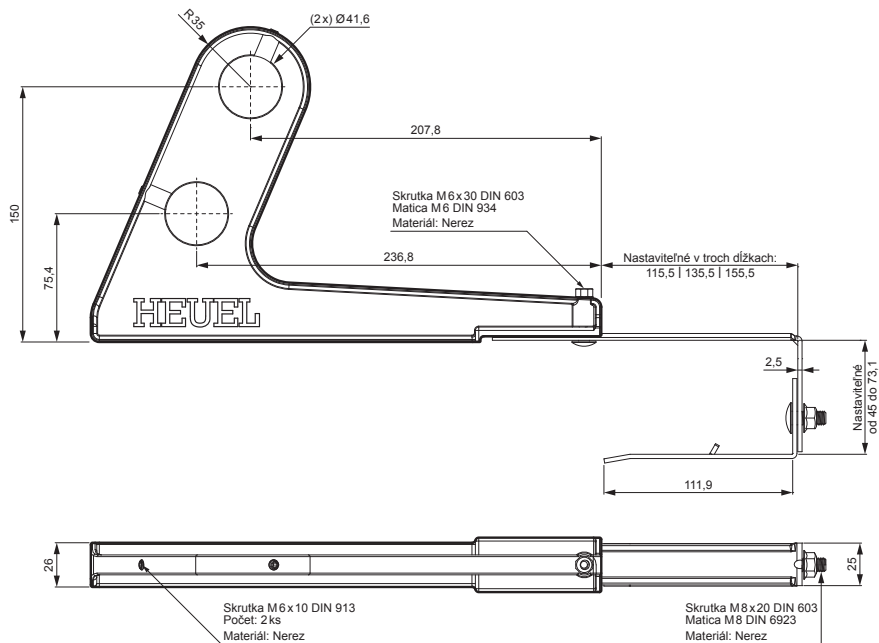

TECHNICKÝ LIST

DRŽIAK RÚRY ZACHYTÁVAČA SNEHU

ZS-HEU PSZ RUD2

DETAIL:

1. držiak rúry zachytávača snehu
2. rúra zachytávača snehu
3. PVC spojka rúry čierna
4. krytka rúry zachytávača snehu

IC Farba : Pozink lakovaný – Intenzívna čierna – RAL 9005
Materiál: Hliník – Natur

INDEX	ZMENA	DATUM	PODPIS		
ZN. MAT.	ROZM.-POLOT	T.O.	HMOTNOSŤ kg		
POM. ZAR.	VYPR. Ing. Kluska M.	POZN.	STN	TR.Č.	
PRESK.	TECHNOL.	STARÝ V.	Č.V.		
NÁZOV	Držiak rúry zachytávača snehu			Počet listov	ZS-HEU PSZ RUD2 List