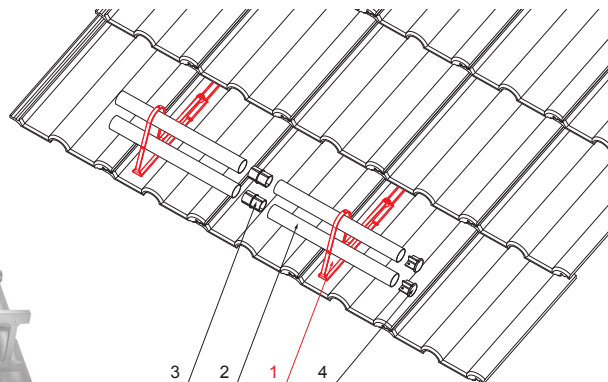

TECHNICKÝ LIST

DRŽIAK RÚRY ZACHYTÁVAČA SNEHU

ZS-HEU PSZ RUD2

DETAIL:

1. držiak rúry zachytávača snehu
2. rúra zachytávača snehu
3. PVC spojka rúry čierna
4. krytka rúry zachytávača snehu

IC Farba : Pozink lakovaný – Intenzívna čierna – RAL 9005
Materiál: Hliník – Natur

INDEX	ZMENA	DATUM	PODPIS		
ZN. MAT.	ROZM.-POLOT	T.O.	HMOTNOSŤ kg		
POM. ZAR.	VYPR. Ing. Kluska M.	POZN.	STN	TR.Č.	
PRESK.	TECHNOL.	STARÝ V.	Č.V.		
NÁZOV	Držiak rúry zachytávača snehu			Počet listov	ZS-HEU PSZ RUD2 List