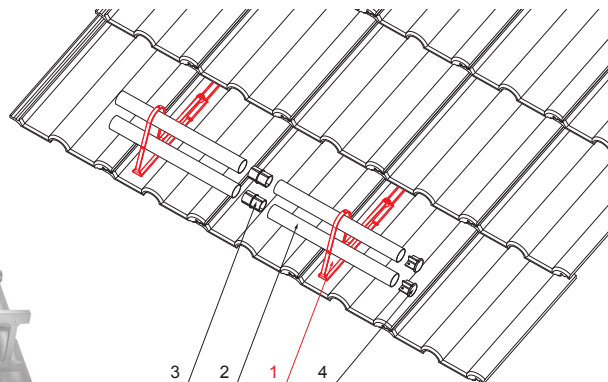

TECHNICKÝ LIST

DRŽIAK RÚRY ZACHYTÁVAČA SNEHU

ZS-HEU PSZ RUD2

DETAIL:

1. držiak rúry zachytávača snehu
2. rúra zachytávača snehu
3. PVC spojka rúry čierna
4. krytka rúry zachytávača snehu

OC Farba : Pozink lakovaný – Oceľovo červená – RAL 3009
Materiál: Hliník – Natur

INDEX	ZMENA	DATUM	PODPIS	KJG QUALITY	Scan code for 3D model	
ZN. MAT.	ROZM.-POLOT	T.O.	HMOTNOSŤ kg			
POM. ZAR.	VYPR. Ing. Kluska M.	POZN.	STN	TR.Č.		
PRESK.	TECHNOL.	TECHNOL.	STARÝ V.	Č.V.		
NÁZOV	Držiak rúry zachytávača snehu			Počet listov	ZS-HEU PSZ RUD2	List