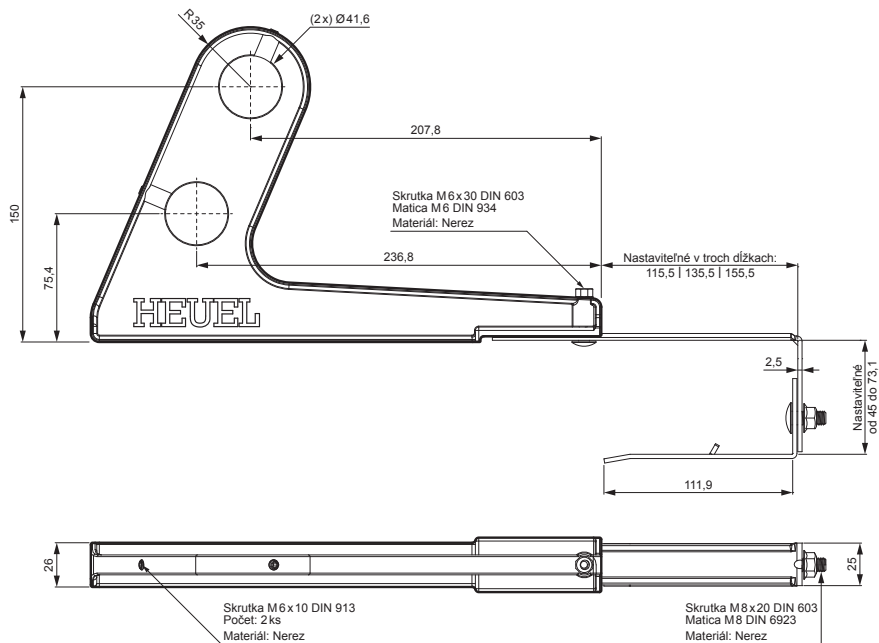

TECHNICKÝ LIST

DRŽIAK RÚRY ZACHYTÁVAČA SNEHU

ZS-HEU PSZ RUD2

DETAIL:

1. držiak rúry zachytávača snehu
2. rúra zachytávača snehu
3. PVC spojka rúry čierna
4. krytka rúry zachytávača snehu

OC Farba : Pozink lakovaný – Oceľovo červená – RAL 3009
Materiál: Hliník – Natur

INDEX	ZMENA	DATUM	PODPIS	KJG QUALITY	Scan code for 3D model	
ZN. MAT.	ROZM.-POLOT	T.O.	HMOTNOSŤ kg			
POM. ZAR.	VYPR. Ing. Kluska M.	POZN.	STN	TR.Č.		
PRESK.	TECHNOL.	TECHNOL.	STARÝ V.	Č.V.		
NÁZOV	Držiak rúry zachytávača snehu			Počet listov	ZS-HEU PSZ RUD2	List