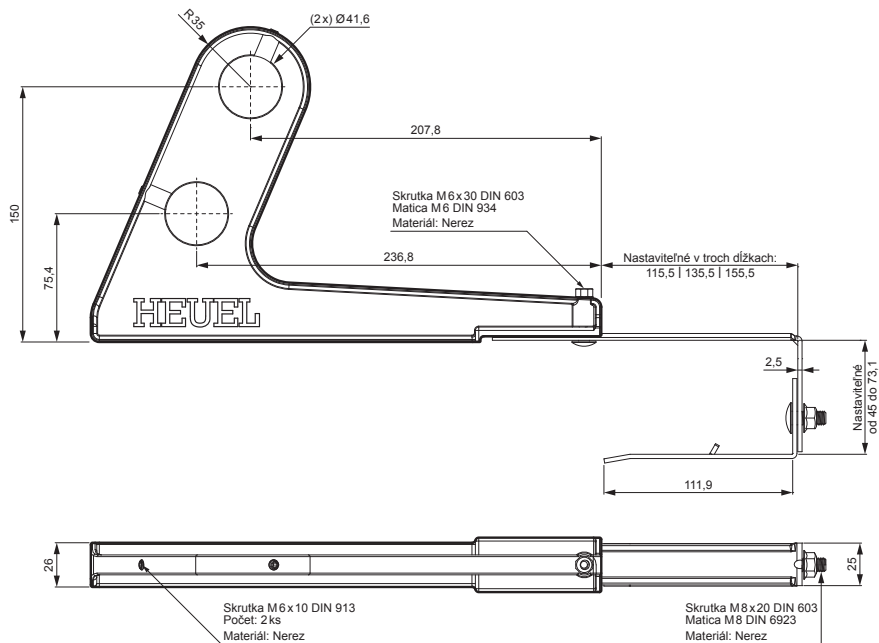

TECHNICKÝ LIST

DRŽIAK RÚRY ZACHYTÁVAČA SNEHU

ZS-HEU PSZ RUD2

DETAIL:

1. držiak rúry zachytávača snehu
2. rúra zachytávača snehu
3. PVC spojka rúry čierna
4. krytka rúry zachytávača snehu

OC Farba : Pozink lakovaný – Oceľovo červená – RAL 3009
Materiál: Hliník – Natur

INDEX	ZMENA	DATUM	PODPIS	KJG QUALITY®	Scan code for 3D model	
ZN. MAT.	ROZM.-POLOT	T.O.	HMOTNOSŤ kg			
POM. ZAR.	VYPR. Ing. Kluska M.	POZN.	STN	TR.Č.		
PRESK.	TECHNOL.	STARÝ V.	Č.V.			
NÁZOV	Držiak rúry zachytávača snehu		Počet listov	ZS-HEU PSZ RUD2	List	