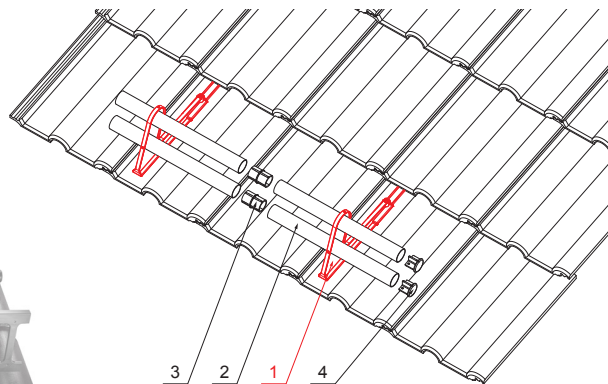

TECHNICKÝ LIST

DRŽIAK RÚRY ZACHYTÁVAČA SNEHU

ZS-HEU PSZ RUD2

DETAIL:

1. držiak rúry zachytávača snehu
2. rúra zachytávača snehu
3. PVC spojka rúry čierna
4. krytka rúry zachytávača snehu

OC Farba : Pozink lakovaný – Oceľovo červená – RAL 3009
Materiál: Hliník – Natur

INDEX	ZMENA	DATUM	PODPIS	KJG QUALITY®	Scan code for 3D model	
ZN. MAT.	ROZM.-POLOT	T.O.	HMOTNOSŤ kg			
POM. ZAR.	VYPR. Ing. Kluska M.	POZN.	STN	TR.Č.		
PRESK.	TECHNOL.	STARÝ V.	Č.V.			
NÁZOV	Držiak rúry zachytávača snehu		Počet listov	ZS-HEU PSZ RUD2	List	