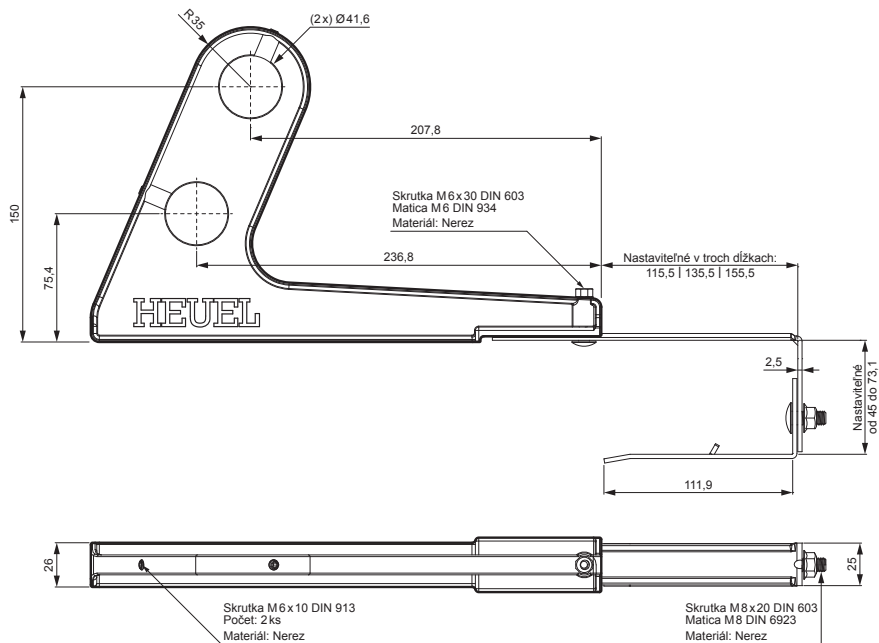

# DRŽIAK RÚRY ZACHYTÁVAČA SNEHU

# ZS-HEU PSZ RUD2

**DETAIL:**

1. držiak rúry zachytávača snehu
2. rúra zachytávača snehu
3. PVC spojka rúry čierna
4. krytka rúry zachytávača snehu

**MH** Farba : Pozink lakovaný – Medeno hnedá – RAL 8004  
Materiál: Hliník – Natur

INDEX	ZMENA	DATUM	PODPIS	<b>KJG</b> QUALITY®	Scan code for 3D model	
ZN. MAT.	ROZM.-POLOT	T.O.	HMOTNOSŤ kg			
POM. ZAR.	VYPR. Ing. Kluska M.	POZN.	STN	TR.Č.	Č.POZÍCIE	
PRESK.	TECHNOL.	STARÝ V.	Č.V.			
NÁZOV	Držiak rúry zachytávača snehu			Počet listov	ZS-HEU PSZ RUD2	List