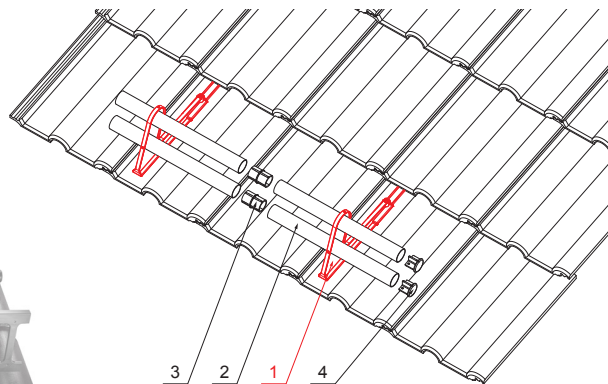

DETAIL:

1. držiak rúry zachytávača snehu
2. rúra zachytávača snehu
3. PVC spojka rúry čierna
4. krytka rúry zachytávača snehu