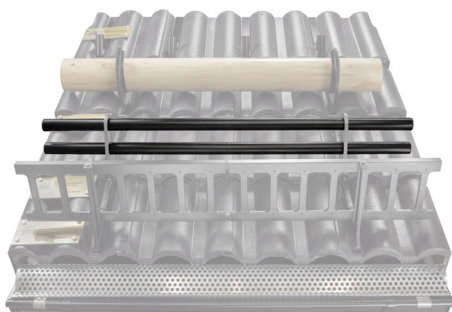

TECHNICKÝ LIST

RÚRA ZACHYTÁVAČA SNEHU

ZS-HEU PSZ RU 40

DETAIL:

1. držiak rúry zachytávača snehu
2. rúra zachytávača snehu
3. PVC spojka rúry čierna
4. krytka rúry zachytávača snehu

TM Farba : Pozink lakovaný – Testa di Moro – RAL 8028
Materiál: Hliník – Natur

INDEX	ZMENA	DATE	PODPIS				
ZN. MAT.							T.O.
ROZM.-POLOT							
POM. ZAR.					STN		TR.Č.
VYPR.	Ing. Kluska M.				POZN.		Č.POZÍCIE
PRESK.							
TECHNOL.		TECHNOL.			STARÝ V.		Č.V.
NÁZOV	Rúra zachytávača snehu				Počet listov	ZS-HEU PSZ RU 40	List 