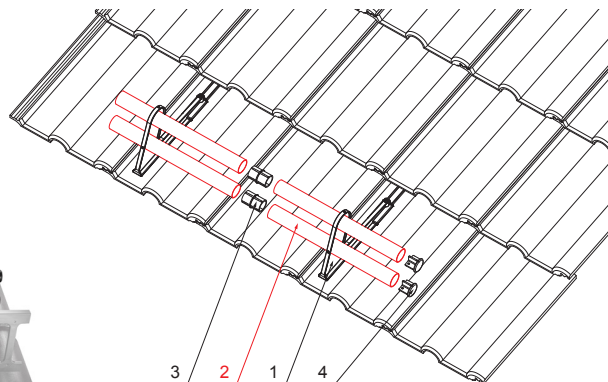

TECHNICKÝ LIST

RÚRA ZACHYTÁVAČA SNEHU

ZS-HEU PSZ RU 40

DETAIL:

1. držiak rúry zachytávača snehu
2. rúra zachytávača snehu
3. PVC spojka rúry čierna
4. krytka rúry zachytávača snehu

TM Farba : Pozink lakovaný – Testa di Moro – RAL 8028
Materiál: Hliník – Natur

INDEX	ZMENA	DATE	PODPIS				
ZN. MAT.							T.O.
ROZM.-POLOT							
POM. ZAR.					STN		TR.Č.
VYPR.	Ing. Kluska M.				POZN.		Č.POZÍCIE
PRESK.							
TECHNOL.		TECHNOL.			STARÝ V.		Č.V.
NÁZOV	Rúra zachytávača snehu				Počet listov	ZS-HEU PSZ RU 40	List 