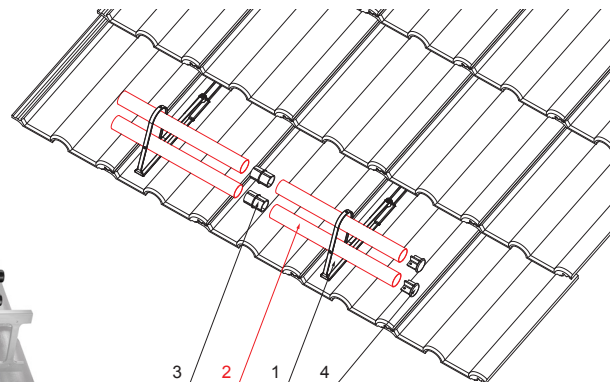

TECHNICKÝ LIST

RÚRA ZACHYTÁVAČA SNEHU

ZS-HEU PSZ RU 40

DETAIL:

1. držiak rúry zachytávača snehu
2. rúra zachytávača snehu
3. PVC spojka rúry čierna
4. krytka rúry zachytávača snehu

AN Farba : Pozink lakovaný – Antracit – RAL 7016
Materiál: Hliník – Natur

| | | | | | | |
|----------------------|------------------------|------|-------------|---|---|---|
| INDEX | ZMENA | DATE | PODPIS |  |  |  |
| ZN. MAT. | T.O. | | HMOTNOSŤ kg | | | |
| ROZM.-POLOT | | | STN | TR.Č. | | |
| POM. ZAR. | | | POZN. | Č.POZÍCIE | | |
| VYPR. Ing. Kluska M. | | | STARÝ V. | Č.V. | | |
| PRESK. | | | TECHNOL. | | | |
| NÁZOV | Rúra zachytávača snehu | | | Počet listov | ZS-HEU PSZ RU 40 List  | |