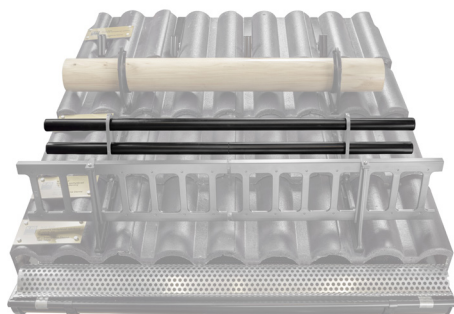

TECHNICKÝ LIST

RÚRA ZACHYTÁVAČA SNEHU

ZS-HEU PSZ RU 40

DETAIL:

1. držiak rúry zachytávača snehu
2. rúra zachytávača snehu
3. PVC spojka rúry čierna
4. krytka rúry zachytávača snehu

AN Farba : Pozink lakovaný – Antracit – RAL 7016
Materiál: Hliník – Natur

| | | | | | | |
|----------------------|------------------------|------|-------------|---|---|---|
| INDEX | ZMENA | DATE | PODPIS |  |  |  |
| ZN. MAT. | T.O. | | HMOTNOSŤ kg | | | |
| ROZM.-POLOT | | | STN | TR.Č. | | |
| POM. ZAR. | | | POZN. | Č.POZÍCIE | | |
| VYPR. Ing. Kluska M. | | | STARÝ V. | Č.V. | | |
| PRESK. | | | TECHNOL. | | | |
| NÁZOV | Rúra zachytávača snehu | | | Počet listov | ZS-HEU PSZ RU 40 List  | |