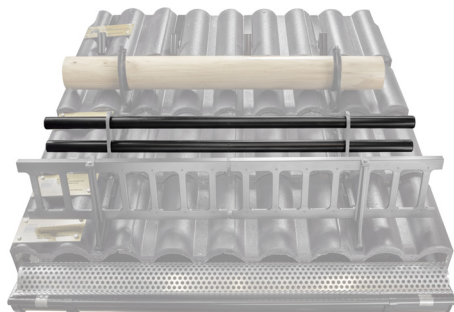

# RÚRA ZACHYTÁVAČA SNEHU

# ZS-HEU PSZ RU 40

**DETAIL:**

1. držiak rúry zachytávača snehu
2. rúra zachytávača snehu
3. PVC spojka rúry čierna
4. krytka rúry zachytávača snehu

**AN** Farba : Pozink lakovaný – Antracit – RAL 7016  
Materiál: Hliník – Natur