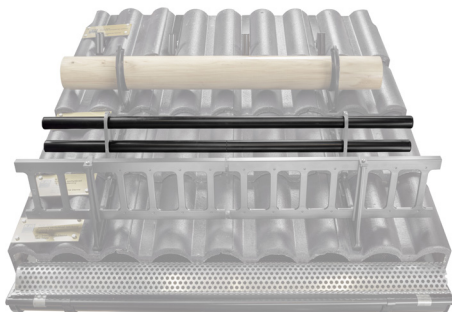

# RÚRA ZACHYTÁVAČA SNEHU

# ZS-HEU PSZ RU 40

**DETAIL:**

1. držiak rúry zachytávača snehu
2. rúra zachytávača snehu
3. PVC spojka rúry čierna
4. krytka rúry zachytávača snehu

**IC** Farba : Pozink lakovaný – Intenzívna čierna – RAL 9005  
Materiál: Hliník – Natur