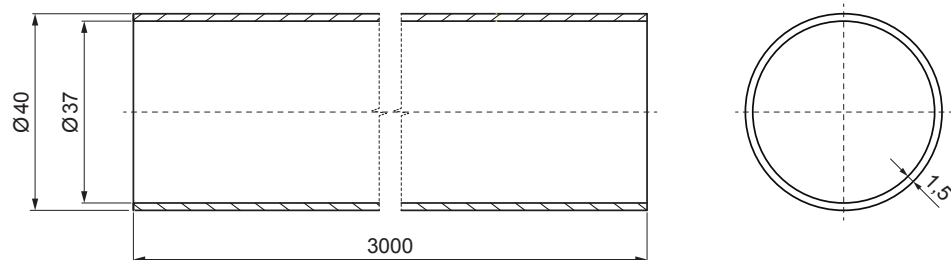

TECHNICKÝ LIST

RÚRA ZACHYTÁVAČA SNEHU

ZS-HEU PSZ RU 40

DETAIL:

1. držiak rúry zachytávača snehu
2. rúra zachytávača snehu
3. PVC spojka rúry čierna
4. krytka rúry zachytávača snehu

OC Farba : Pozink lakovaný – Oceľovo červená – RAL 3009
Materiál: Hliník – Natur

INDEX	ZMENA	DATE	PODPIS	  
ZN. MAT.				
ROZM.-POLOT		T.O.	HMOTNOSŤ kg	MER.
POM. ZAR.			STN	TR.Č.
VYPR. Ing. Kluska M.			POZN.	Č.POZÍCIE
PRESK.			STARÝ V.	Č.V.
TECHNOL.	TECHNOL.			
NÁZOV	Rúra zachytávača snehu		Počet listov	ZS-HEU PSZ RU 40 List 