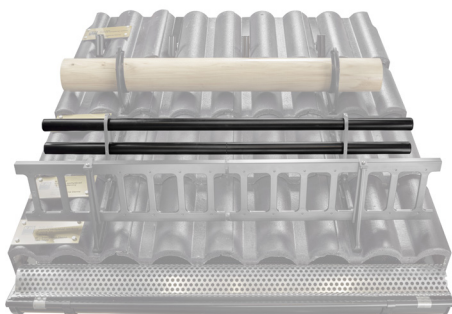

# RÚRA ZACHYTÁVAČA SNEHU

# ZS-HEU PSZ RU 40

**DETAIL:**

1. držiak rúry zachytávača snehu
2. rúra zachytávača snehu
3. PVC spojka rúry čierna
4. krytka rúry zachytávača snehu

**OC** Farba : Pozink lakovaný – Oceľovo červená – RAL 3009  
Materiál: Hliník – Natur