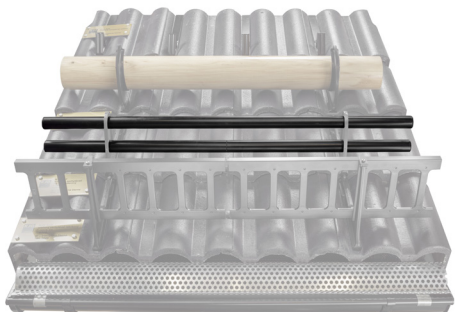

TECHNICKÝ LIST

RÚRA ZACHYTÁVAČA SNEHU

ZS-HEU PSZ RU 40

DETAIL:

1. držiak rúry zachytávača snehu
2. rúra zachytávača snehu
3. PVC spojka rúry čierna
4. krytka rúry zachytávača snehu

OC Farba : Pozink lakovaný – Oceľovo červená – RAL 3009
Materiál: Hliník – Natur

INDEX	ZMENA	DATE	PODPIS	  
ZN. MAT.				
ROZM.-POLOT		T.O.	HMOTNOSŤ kg	MER.
POM. ZAR.			STN	TR.Č.
VYPR. Ing. Kluska M.			POZN.	Č.POZÍCIE
PRESK.			STARÝ V.	Č.V.
TECHNOL.	TECHNOL.			
NÁZOV	Rúra zachytávača snehu		Počet listov	ZS-HEU PSZ RU 40 List 