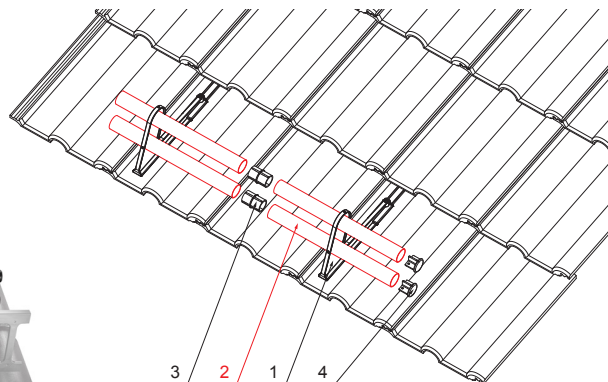

TECHNICKÝ LIST

RÚRA ZACHYTÁVAČA SNEHU

ZS-HEU PSZ RU 40

DETAIL:

1. držiak rúry zachytávača snehu
2. rúra zachytávača snehu
3. PVC spojka rúry čierna
4. krytka rúry zachytávača snehu

OC Farba : Pozink lakovaný – Oceľovo červená – RAL 3009
Materiál: Hliník – Natur

INDEX	ZMENA	DATE	PODPIS	  
ZN. MAT.				
ROZM.-POLOT		T.O.	HMOTNOSŤ kg	MER.
POM. ZAR.			STN	TR.Č.
VYPR. Ing. Kluska M.			POZN.	Č.POZÍCIE
PRESK.			STARÝ V.	Č.V.
TECHNOL.	TECHNOL.			
NÁZOV	Rúra zachytávača snehu		Počet listov	ZS-HEU PSZ RU 40 List 