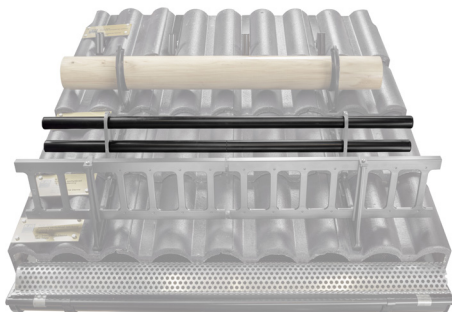

# RÚRA ZACHYTÁVAČA SNEHU

# ZS-HEU PSZ RU 40

**DETAIL:**

1. držiak rúry zachytávača snehu
2. rúra zachytávača snehu
3. PVC spojka rúry čierna
4. krytka rúry zachytávača snehu

**MH** Farba : Pozink lakovaný – Medeno hnedá – RAL 8004  
Materiál: Hliník – Natur