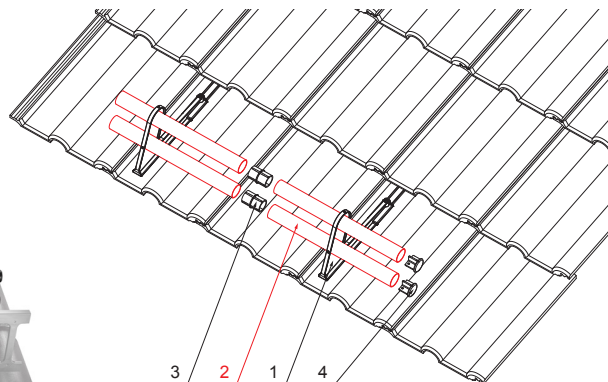

TECHNICKÝ LIST

RÚRA ZACHYTÁVAČA SNEHU

ZS-HEU PSZ RU 40

DETAIL:

1. držiak rúry zachytávača snehu
2. rúra zachytávača snehu
3. PVC spojka rúry čierna
4. krytka rúry zachytávača snehu

MH Farba : Pozink lakovaný – Medeno hnedá – RAL 8004
Materiál: Hliník – Natur

INDEX	ZMENA	DATE	PODPIS				
ZN. MAT.							T.O.
ROZM.-POLOT							
POM. ZAR.					STN		TR.Č.
VYPR.	Ing. Kluska M.				POZN.		Č.POZÍCIE
PRESK.							
TECHNOL.		TECHNOL.			STARÝ V.		Č.V.
NÁZOV	Rúra zachytávača snehu				Počet listov	ZS-HEU PSZ RU 40	List 