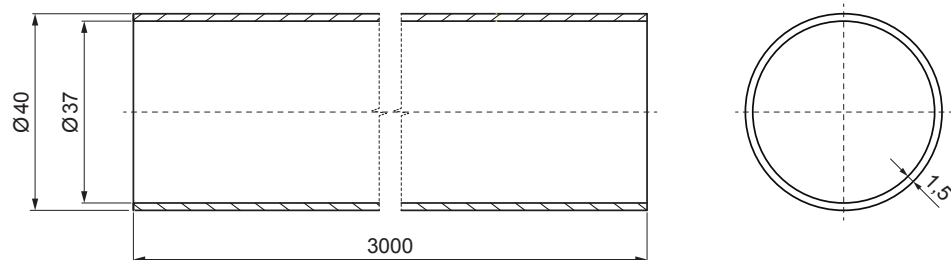

TECHNICKÝ LIST

RÚRA ZACHYTÁVAČA SNEHU

ZS-HEU PSZ RU 40

DETAIL:

1. držiak rúry zachytávača snehu
2. rúra zachytávača snehu
3. PVC spojka rúry čierna
4. krytka rúry zachytávača snehu

MH Farba : Pozink lakovaný – Medeno hnedá – RAL 8004
Materiál: Hliník – Natur