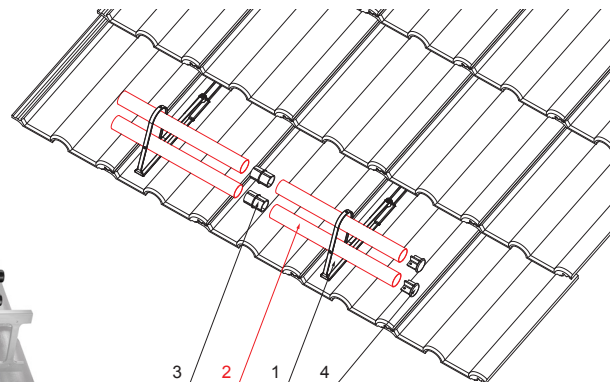

DETAIL:

1. držiak rúry zachytávača snehu
2. rúra zachytávača snehu
3. PVC spojka rúry čierna
4. krytka rúry zachytávača snehu