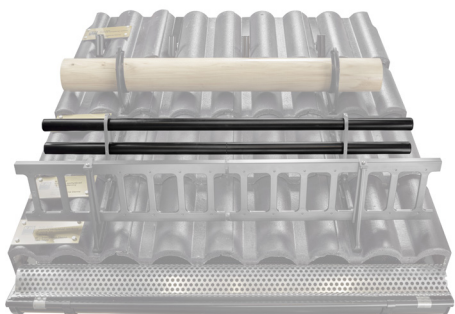

TECHNICKÝ LIST

RÚRA ZACHYTÁVAČA SNEHU

ZS-HEU PSZ RU 40

DETAIL:

1. držiak rúry zachytávača snehu
2. rúra zachytávača snehu
3. PVC spojka rúry čierna
4. krytka rúry zachytávača snehu

MH Farba : Pozink lakovaný – Medeno hnedá – RAL 8004
Materiál: Hliník – Natur

INDEX	ZMENA	DATE	PODPIS				
ZN. MAT.							T.O.
ROZM.-POLOT							
POM. ZAR.					STN		TR.Č.
VYPR.	Ing. Kluska M.				POZN.		Č.POZÍCIE
PRESK.							
TECHNOL.		TECHNOL.			STARÝ V.		Č.V.
NÁZOV	Rúra zachytávača snehu				Počet listov	ZS-HEU PSZ RU 40	List 