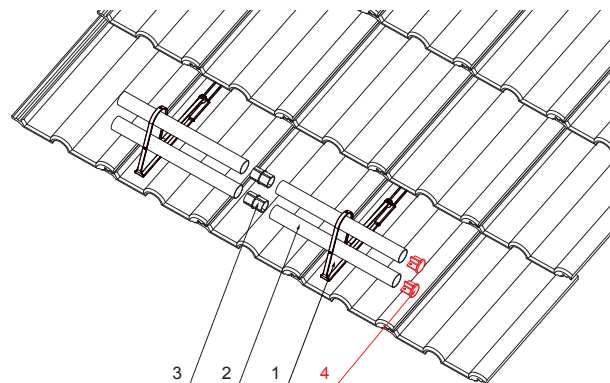

TECHNICKÝ LIST

KRYTKA RÚRY ZACHYTÁVAČA SNEHU

ZS-HEU PSZ RK 40

DETAIL:

1. držiak rúry zachytávača snehu
2. rúra zachytávača snehu
3. PVC spojka rúry čierna
4. krytka rúry zachytávača snehu

AN Farba : Pozink lakovaný – Antracit – RAL 7016
Materiál: Hliník – Natur

INDEX	ZMENA	DATE	PODPIS	  
ZN. MAT.				
ROZM.-POLOT		T.O.	HMOTNOSŤ kg	MER.
POM. ZAR.			STN	TR.Č.
VYPR.	Ing. Kluska M.		POZN.	Č.POZÍCIE
PRESK.			STARÝ V.	Č.V.
TECHNOL.	TECHNOL.			
NÁZOV	Krytka rúry zachytávača snehu		Počet listov	ZS-HEU PSZ RK 40 List 