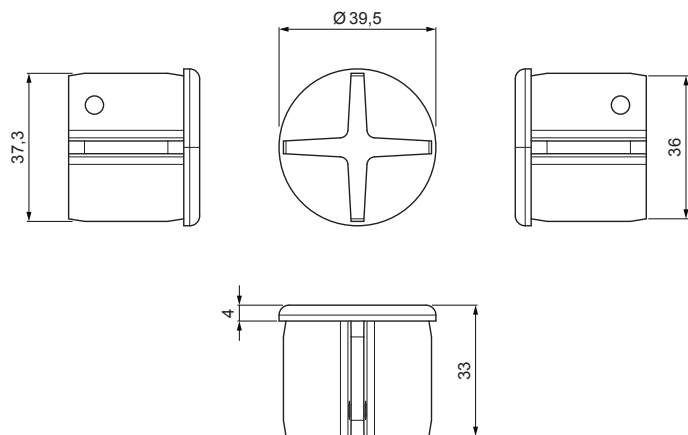

TECHNICKÝ LIST

KRYTKA RÚRY ZACHYTÁVAČA SNEHU

ZS-HEU PSZ RK 40

DETAIL:

1. držiak rúry zachytávača snehu
2. rúra zachytávača snehu
3. PVC spojka rúry čierna
4. krytka rúry zachytávača snehu

AN Farba : Pozink lakovaný – Antracit – RAL 7016
Materiál: Hliník – Natur

INDEX	ZMENA	DATE	PODPIS	  
ZN. MAT.				
ROZM.-POLOT		T.O.	HMOTNOSŤ kg	MER.
POM. ZAR.			STN	TR.Č.
VYPR.	Ing. Kluska M.		POZN.	Č.POZÍCIE
PRESK.			STARÝ V.	Č.V.
TECHNOL.	TECHNOL.			
NÁZOV	Krytka rúry zachytávača snehu		Počet listov	ZS-HEU PSZ RK 40 List 