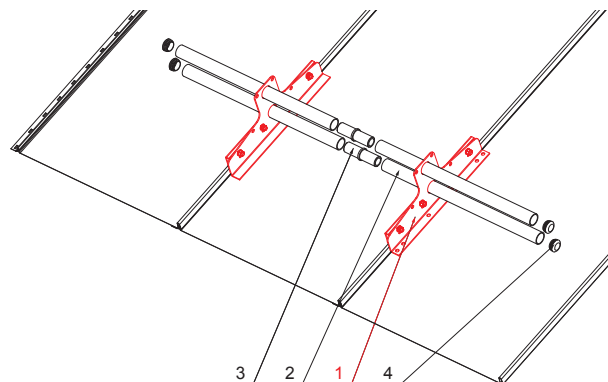

DETAIL:

1. snehový zachytávač dvojdierový
2. rúra zachytávača snehu
3. PVC univerzálna spojka rúry zachytávača snehu
4. PVC univerzálna krytka rúry zachytávača snehu

ICM Pozink lakovaný MATT – Intenzívna čierna MATT – RAL 9005

INDEX	ZMENA	DATE	PODPIS	
ZN. MAT.				
ROZM.-POLOT		T.O.	HMOTNOSŤ kg	MER.
POM. ZAR.			STN	TR.Č.
VYPR.	Ing. Kluska M.		POZN.	Č.POZÍCIE
PRESK.				
TECHNOL.	TECHNOL.		STARÝ V.	Č.V.
NÁZOV	Snehový zachytávač dvojdierový		Počet listov	ZS-CLICK ND 2
				List

Vytvorené: 06.06.2026 10:19:57

Technické zmeny vyhradené