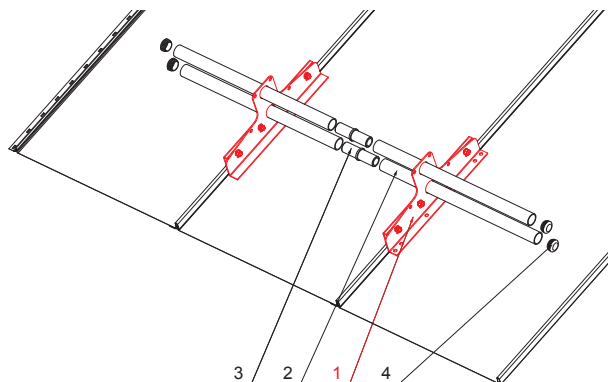

TECHNICKÝ LIST

SNEHOVÝ ZACHYTÁVAČ DVOJDIEROVÝ

ZS-CLICK ND 2

DETAIL:

1. snehový zachytávač dvojdierový
2. rúra zachytávača snehu
3. PVC univerzálna spojka rúry zachytávača snehu
4. PVC univerzálna krytka rúry zachytávača snehu

ICM Pozink lakovaný MATT – Intenzívna čierna MATT – RAL 9005

INDEX	ZMENA	DATE	PODPIS	 
ZN. MAT.				
ROZM.-POLOT		T.O.	HMOTNOSŤ kg	MER.
POM. ZAR.			STN	TR.Č.
VYPR.	Ing. Kluska M.		POZN.	Č.POZÍCIE
PRESK.				
TECHNOL.	TECHNOL.		STARÝ V.	Č.V.
NÁZOV	Snehový zachytávač dvojdierový		Počet listov	ZS-CLICK ND 2
				List 