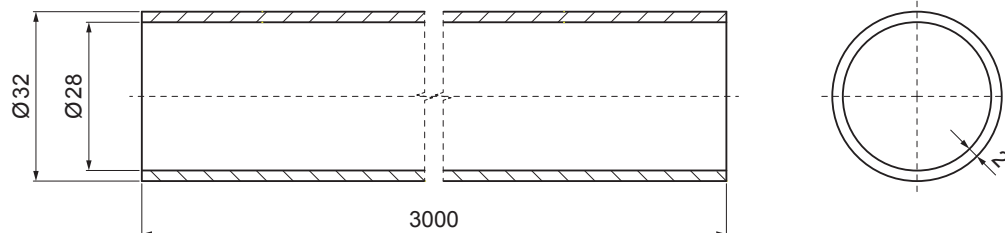

TECHNICKÝ LIST

RÚRA ZACHYTÁVAČA SNEHU

ZS-W.15ZSF RU 32

DETAIL:

1. snehový zachytávač dvojdielový
2. rúra zachytávača snehu
3. PVC univerzálna spojka rúry zachytávača snehu
4. PVC univerzálna krytka rúry zachytávača snehu