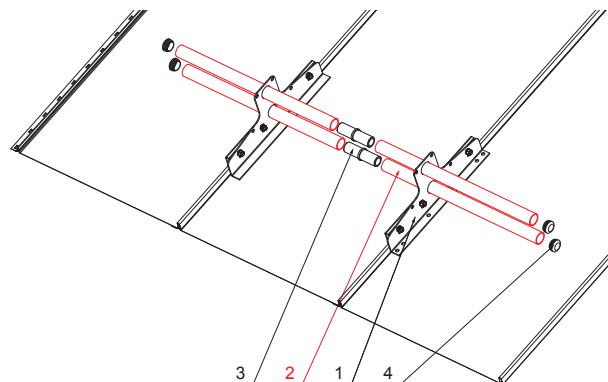

TECHNICKÝ LIST

RÚRA ZACHYTÁVAČA SNEHU

ZS-W.15ZSF RU 32

DETAIL:

1. snehový zachytávač dvojdielový
2. rúra zachytávača snehu
3. PVC univerzálna spojka rúry zachytávača snehu
4. PVC univerzálna krytka rúry zachytávača snehu

ANM Hliník lakovaný W.15 – Antracit W.15 – RAL 7016

INDEX	ZMENA	DATE	PODPIS	 	
ZN. MAT.		T.O.			
ROZM.-POLOT				HMOTNOSŤ kg	MER.
POM. ZAR.				STN	TR.Č.
VYPR.	Ing. Kluska M.			POZN.	Č.POZÍCIE
PRESK.					
TECHNOL.	TECHNOL.			STARÝ V.	Č.V.
NÁZOV	Rúra zachytávača snehu			Počet listov	ZS-W.15ZSF RU 32 List 